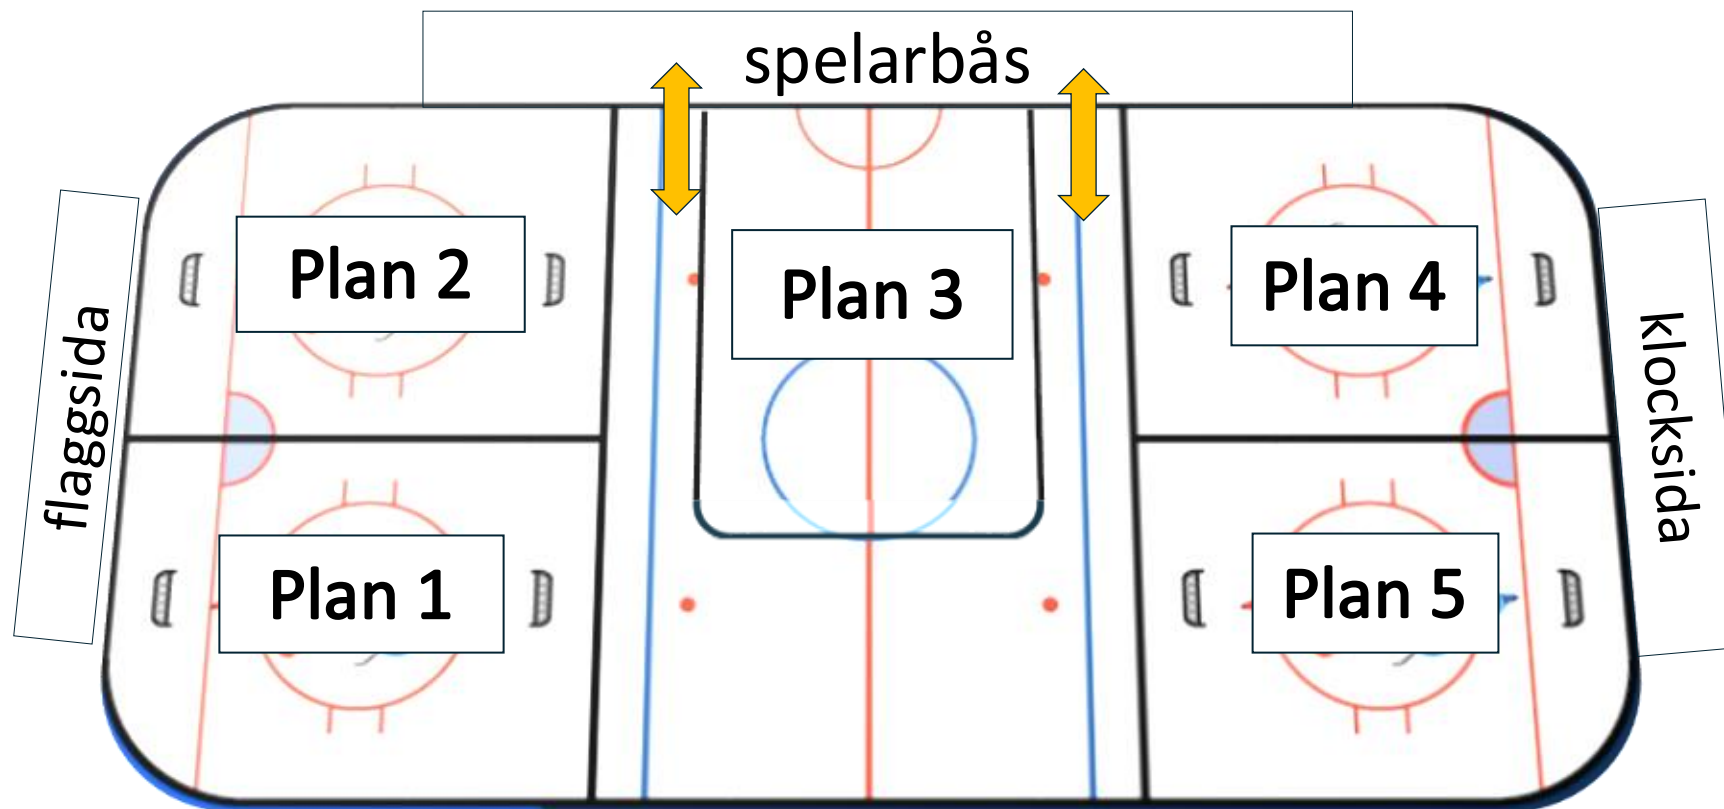

SPELSCEMA – ÄLTA TIGERS VÅRCUP 28 MARS 2026

Start	Plan 1 Flaggsida läktare	Plan 2 Flaggsida spelarbås	Plan 3 Mitten spelarbås	Plan 4 Klocksida spelarbås	Plan 5 Klocksida spelarbås
8:20	INTRO				
8:30	Älta 1 - Eskilstuna 1	Trångsund 1 - Lidingö 1	Salem 1 - Haninge 1	Lidingö 2 - Täby HC 1	Salem 2 - FOC Farsta 1
8:55	Älta 1 - FOC Farsta 1	Trångsund 1 - Eskilstuna 1	Salem 1 - Lidingö 1	Lidingö 2 - Haninge 1	Salem 2 - Täby HC 1
9:30	Västerås 1 - FOC Farsta 2	Boo 1 - Nynäshamn 1	Huddinge 1 - Boo 2	Västerås 2 - Nynäshamn 2	Haninge 2 - Täby HC 2
9:55	Västerås 1 - Täby HC 2	Boo 1 - FOC Farsta 2	Huddinge 1 - Nynäshamn 1	Västerås 2 - Boo 2	Haninge 2 - Nynäshamn 2
10:25	SPOLNING				
10:45	Eskilstuna 1 - FOC Farsta 1	Lidingö 1 - Salem 2	Trångsund 1 - Täby HC 1	Salem 1 - Lidingö 2	Älta 1 - Haninge 1
11:10	Eskilstuna 1 - Haninge 1	Lidingö 1 - FOC Farsta 1	Trångsund 1 - Salem 2	Salem 1 - Täby HC 1	Älta 1 - Lidingö 2
11:45	FOC Farsta 2 - Västerås 2	Nynäshamn 1 - Haninge 2	Boo 1 - Nynäshamn 2	Huddinge 1 - Täby HC 2	Västerås 1 - Boo 2
12:10	FOC Farsta 2 - Boo 2	Nynäshamn 1 - Västerås 2	Boo 1 - Haninge 2	Huddinge 1 - Västerås 1	Nynäshamn 2 - Täby HC 2
12:40	SPOLNING				
13:00	PUCKKASTNING				

PLANFÖRDELNING BLOCK 1 & BLOCK 2

Plan 1 Flaggsida läktare	Plan 2 Flaggsida spelarbås	Plan 3 Mitten spelarbås	Plan 4 Klocksida spelarbås	Plan 5 Klocksida spelarbås
------------------------------------	--------------------------------------	-----------------------------------	--------------------------------------	--------------------------------------