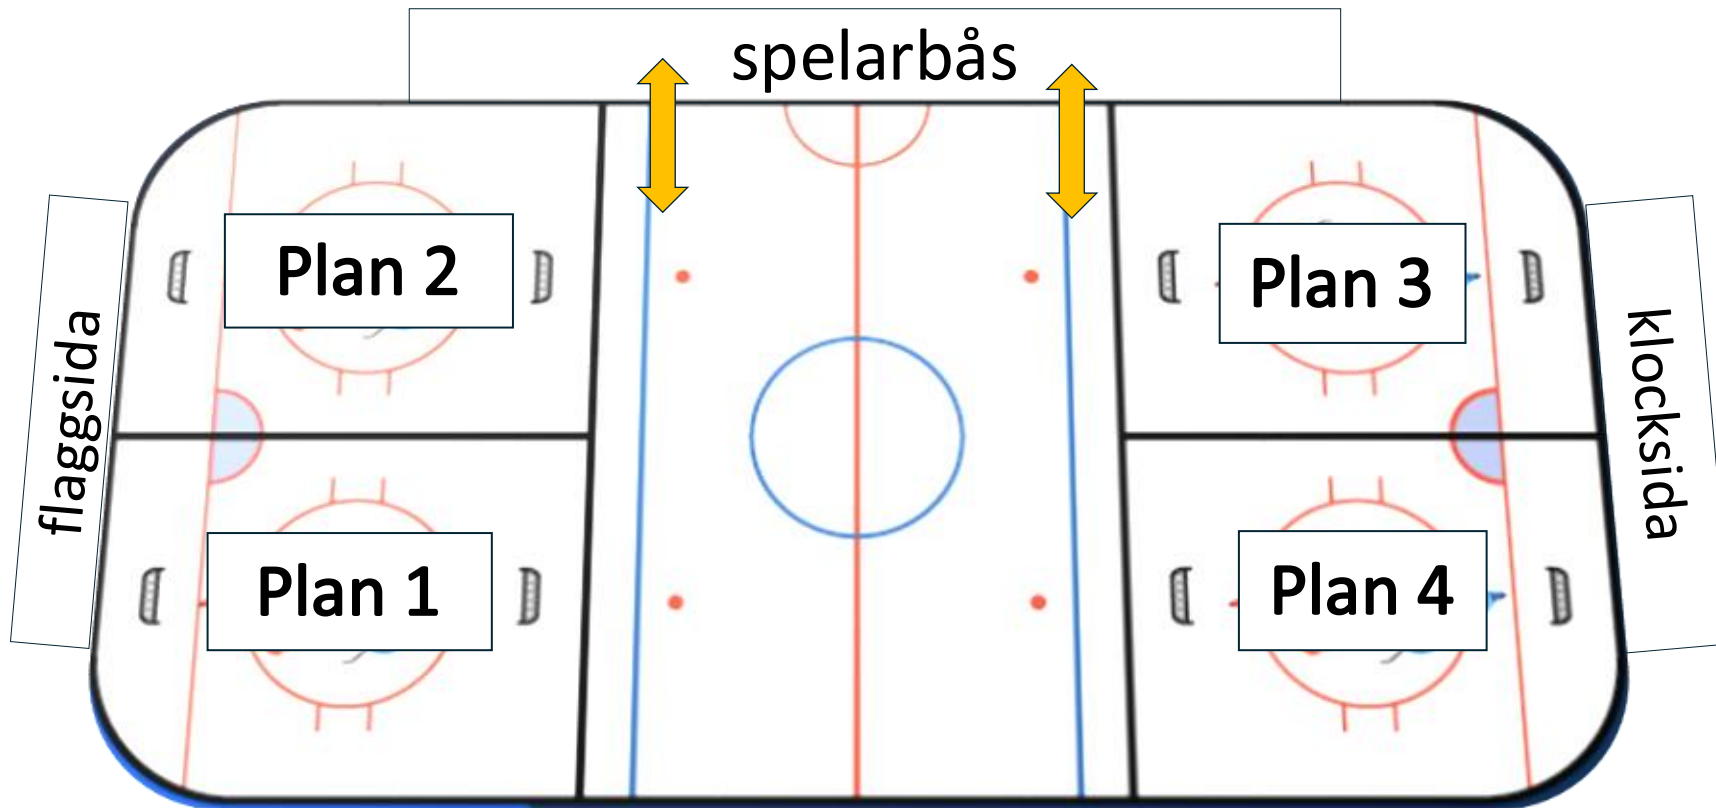

PLANFÖRDELNING BLOCK 3, BLOCK 4 & BLOCK 5

Plan 1 Flaggsida läktare	Plan 2 Flaggsida spelarbås	Plan 4 Klocksida spelarbås	Plan Flaggsida spelarbås