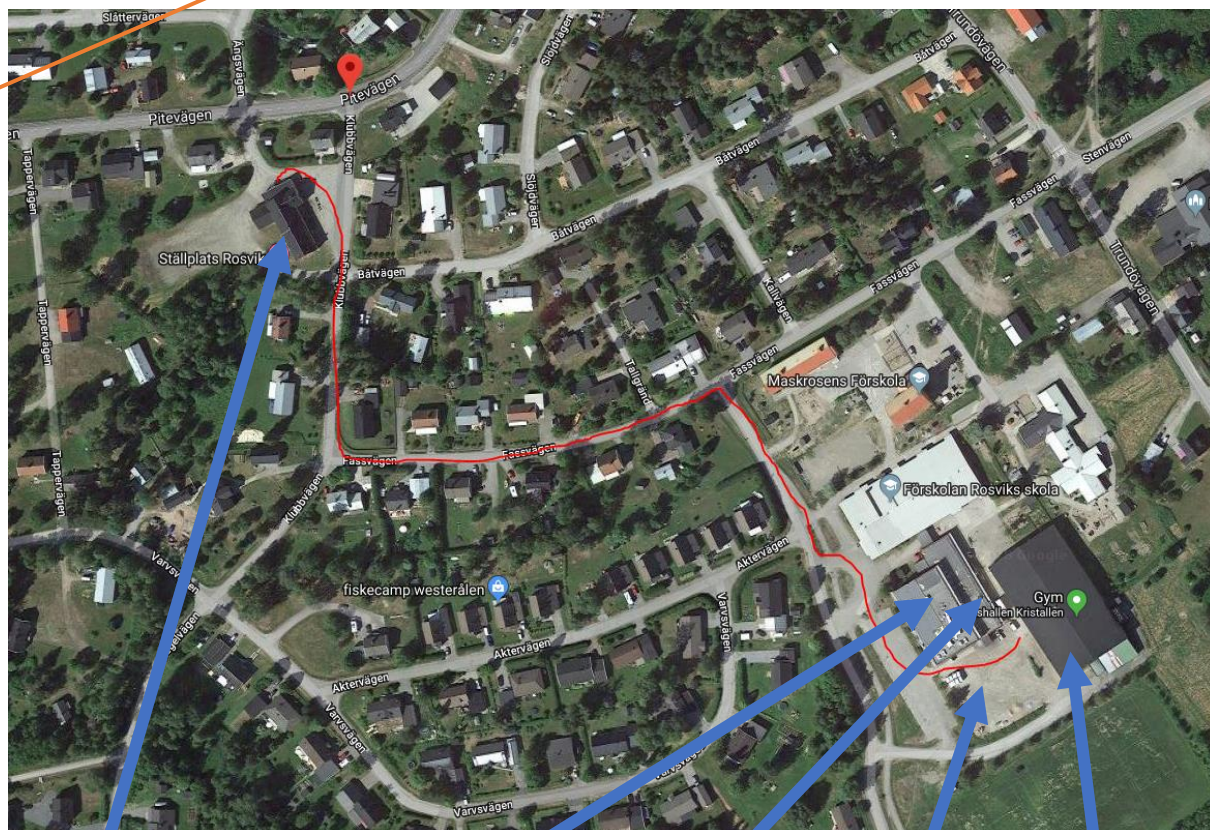

Kristallen Cup P07

Lördag 13/10 i Rosvik

Lunch: Köttfärssås och spagetti

Lunchställe:

Cafe four You (Pizzeria grill för övriga)

Royal Matsal

Omklädningsrum

Ingång omklädning

Parkering

Ishall

OBS! Parkera inte in bilar!

Eventuella frågor: Niclas Lundgren 070-570 45 08 niclas.lundgren@infranord.se