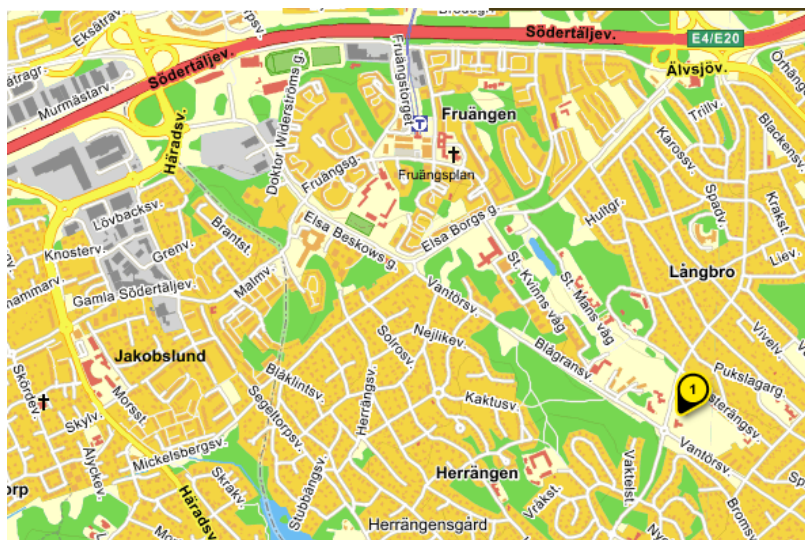

Tidsschema

<u>Lördag</u>		<u>Söndag</u>
11:00 – 11:15	Anmälan klubbvis.	09:00 – 09:15
11:00 – 11:30	Grindträning cyklister upp tom 12 år.	09:00 – 09:20
11:30 – 12:00	Grindträning cyklister 13 år och äldre.	09:20 – 09:40
12:05	Lagledarmöte.	09:45
12:30	Första start	10:10

Startavgifter

Elit	250 kr/tävling och deltagare
Övriga klasser	150 kr/tävling och deltagare

Anmälan

Anmälan och betalning **senast 2014-06-15**

Anmälan skickas klubbvis till: alvsjobmxk@scf.se

Anmälan måste innehålla: Klubbtilhörighet, startnummer, namn, födelseår, klass samt licensnummer. Använd bifogad anmälningsblankett.

Avgift sätts in klubbvis på: Älvsjö BMX Plusgiro **854311-8**

Utländska cyklister kan betala anmälan på plats.

Efteranmälan betalas på plats = dubbel startavgift

Vägbeskrivning

(Korsningen Vantörsvägen-Svartlösavägen)

<http://kartor.eniro.se/m/9WKtE>