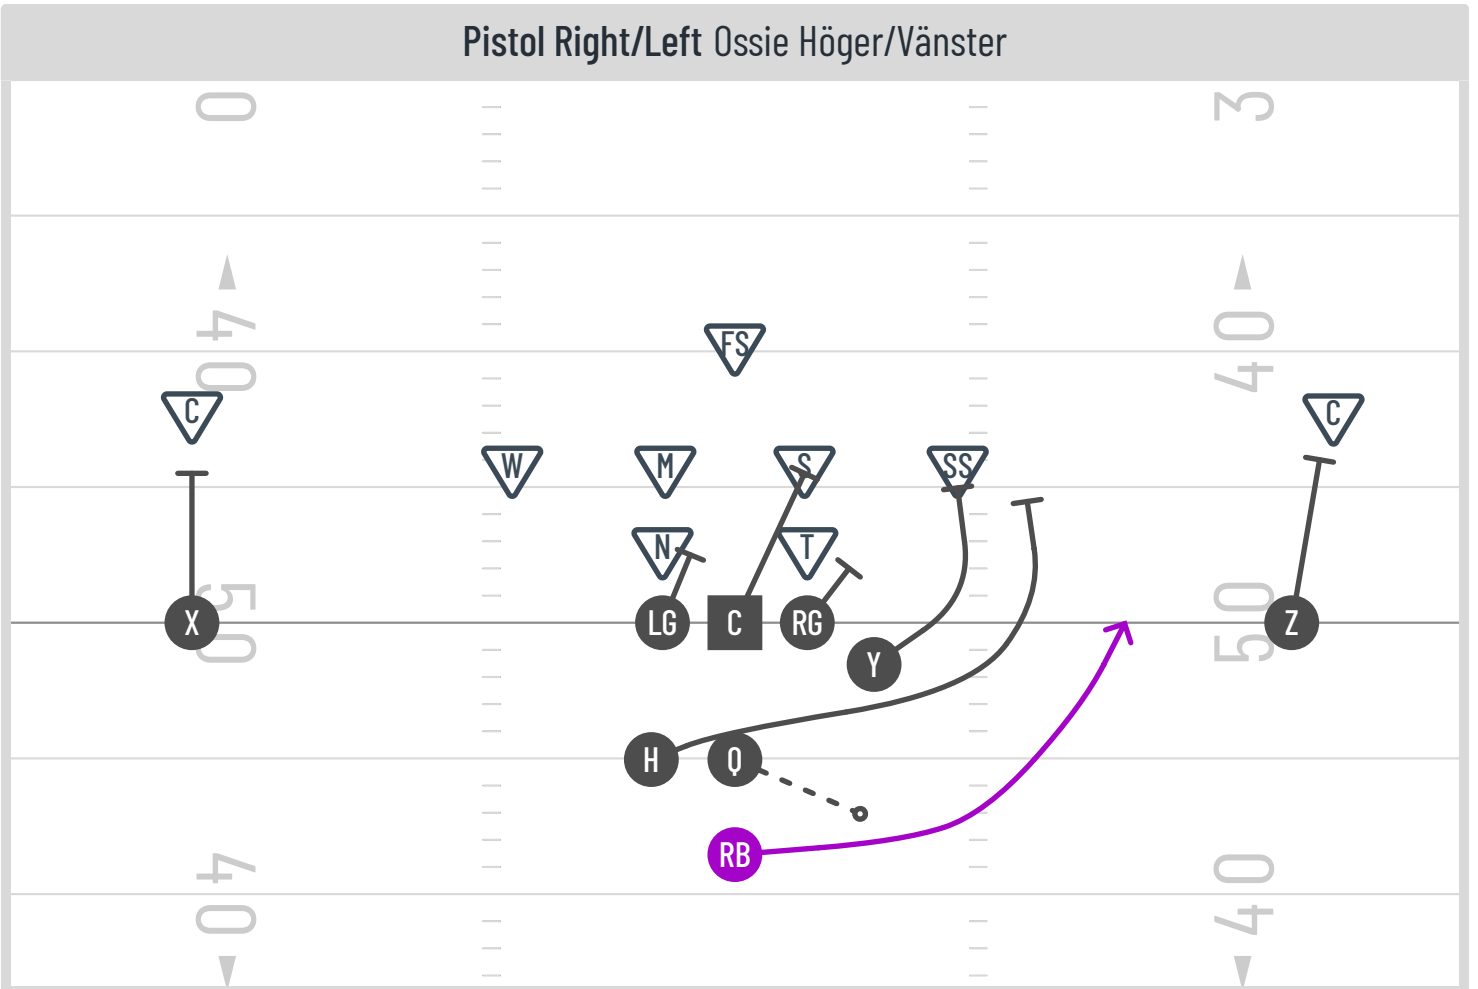

### Empty Right/Left Flood

# Empty Right/Left Sky Switch

Pistol Right/Left Pistol Right/Left

Pistol Right/Left Ossie Höger/Vänster