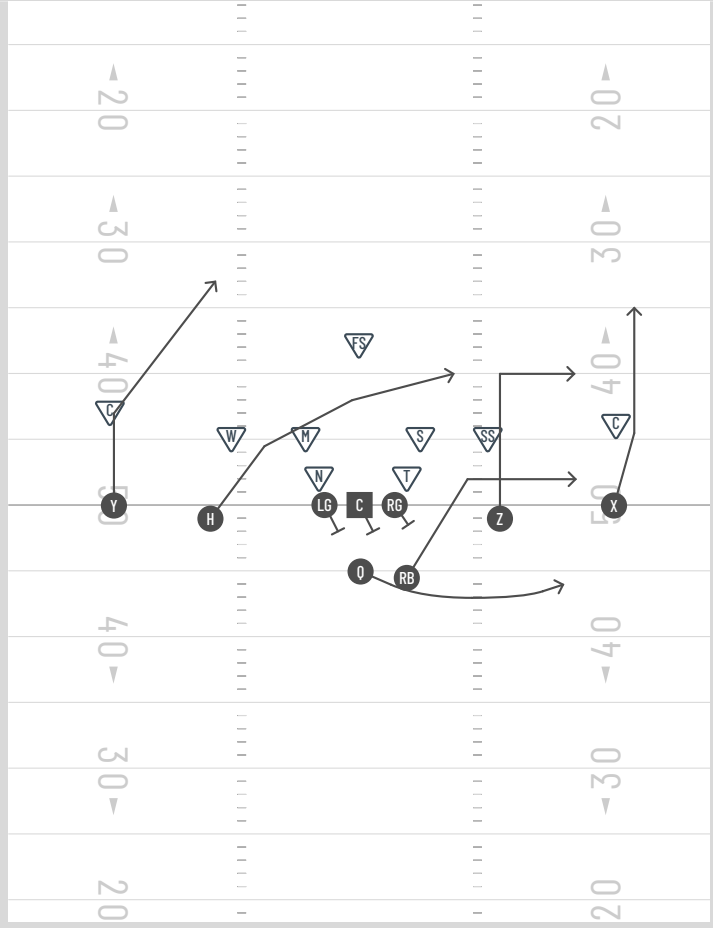

# BECKOMBERGA MANIACS

OFFENSE

FORMATION

**DOUBLES:**

Doubles: Ozzy Höger/Vänster

Doubles: SNAKE

Doubles: DOG

Doubles: FOX

Doubles: Flood Höger/Vänster

Doubles: Smoke 1

Doubles: Smoke 2

Doubles: Fake Smoke

FORMATION

**TRIPS (PASS SPEL)**

Trips (Pass spel) SNAKE

Trips (Pass spel) Flood