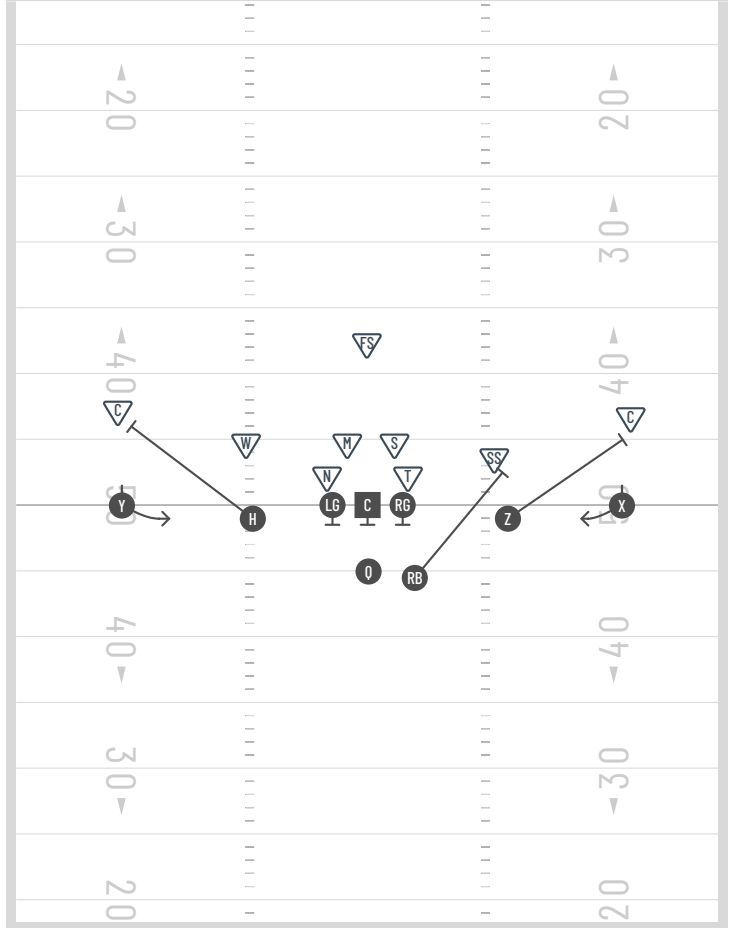

# BECKOMBERGA MANIACS

OFFENSE

FORMATION

**DOUBLES:**

Doubles: Ozzy Höger/Vänster

Doubles: SNAKE

Doubles: DOG

Doubles: FOX

Doubles: Flood Höger/Vänster

Doubles: Smoke 1

Doubles: Smoke 2

Doubles: Fake Smoke

FORMATION

**TRIPS (PASS SPEL)**

Trips (Pass spel) SNAKE

Trips (Pass spel) Flood