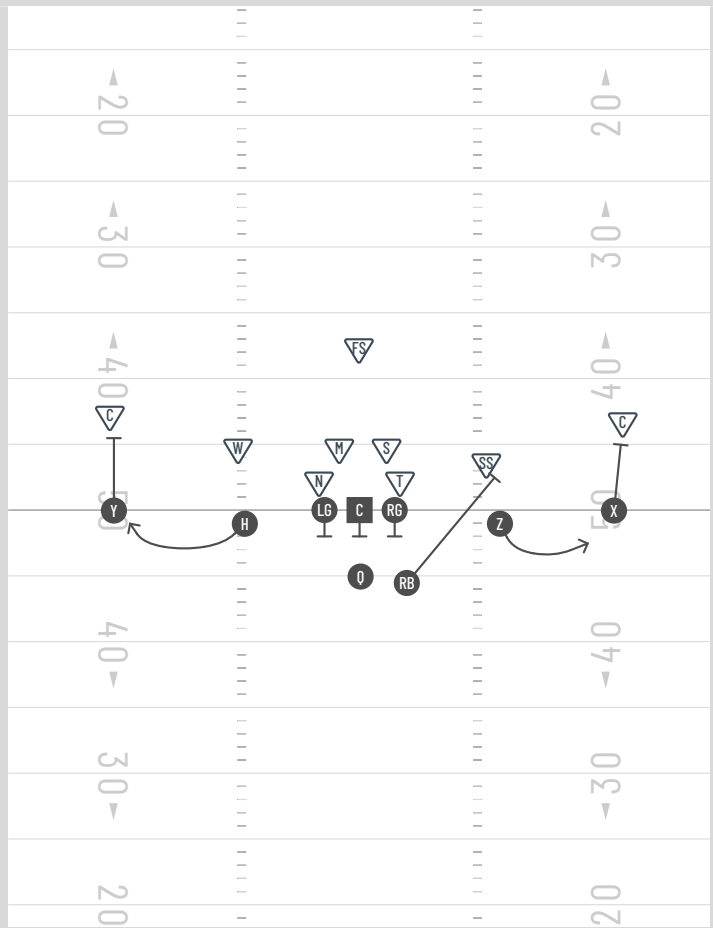

# BECKOMBERGA MANIACS

OFFENSE

FORMATION

**DOUBLES:**

Doubles: Ozzy Höger/Vänster

Doubles: SNAKE

Doubles: DOG

Doubles: FOX

Doubles: Flood Höger/Vänster

Doubles: Smoke 1

Doubles: Smoke 2

Doubles: Fake Smoke

FORMATION

**TRIPS (PASS SPEL)**

Trips (Pass spel) SNAKE

Trips (Pass spel) Flood