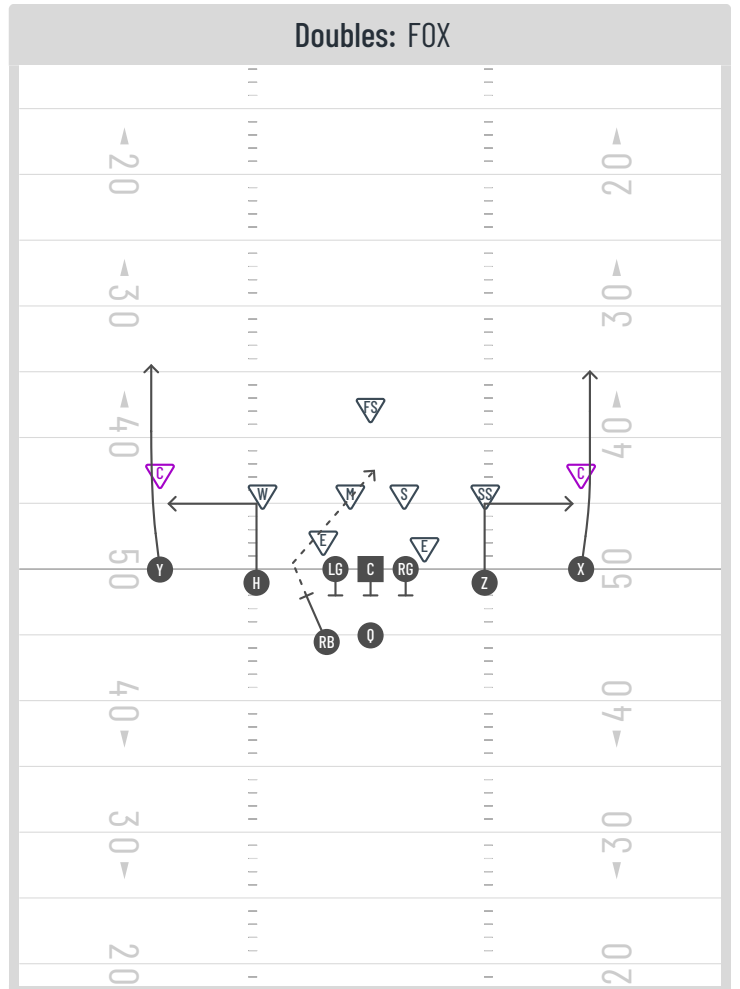

# BECKOMBERGA MANIACS

OFFENSE

FORMATION

**DOUBLES:**

Doubles: Ozzy Höger/Vänster

Doubles: SNAKE

Doubles: DOG

Doubles: FOX

Doubles: Flood Höger/Vänster

Doubles: Smoke 1

Doubles: Smoke 2

Doubles: Fake Smoke

FORMATION

**TRIPS (PASS SPEL)**

Trips (Pass spel) SNAKE

Trips (Pass spel) Flood