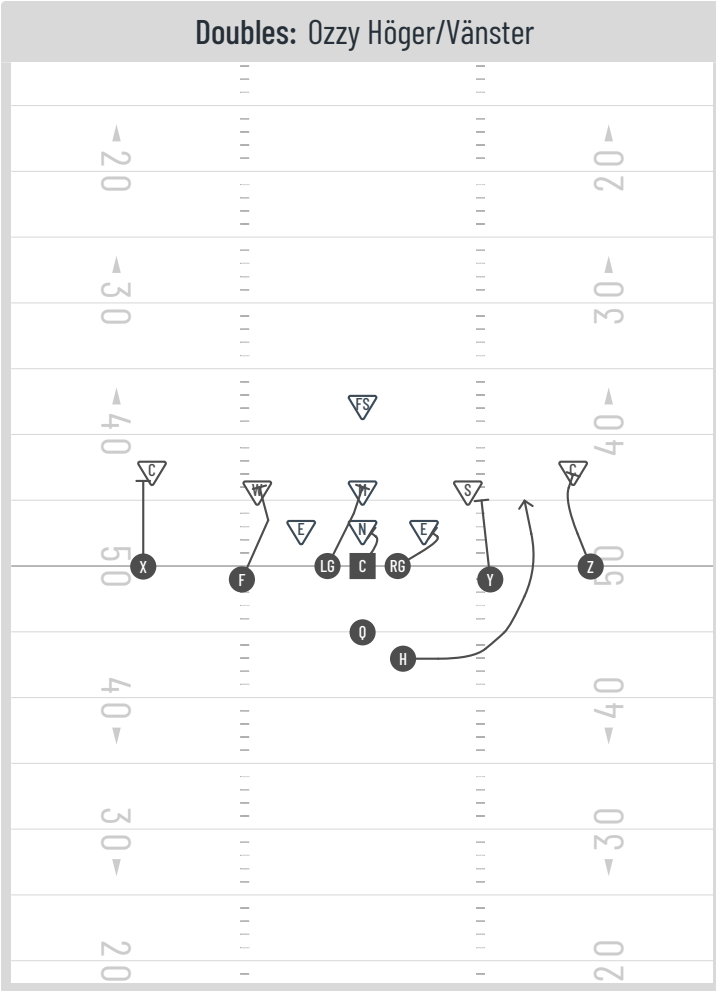

# BECKOMBERGA MANIACS

OFFENSE

FORMATION

**DOUBLES:**

Doubles: Ozzy Höger/Vänster

Doubles: SNAKE

Doubles: DOG

Doubles: FOX

Doubles: Flood Höger/Vänster

Doubles: Smoke 1

Doubles: Smoke 2

Doubles: Fake Smoke

FORMATION

**TRIPS (PASS SPEL)**

Trips (Pass spel) SNAKE

Trips (Pass spel) Flood