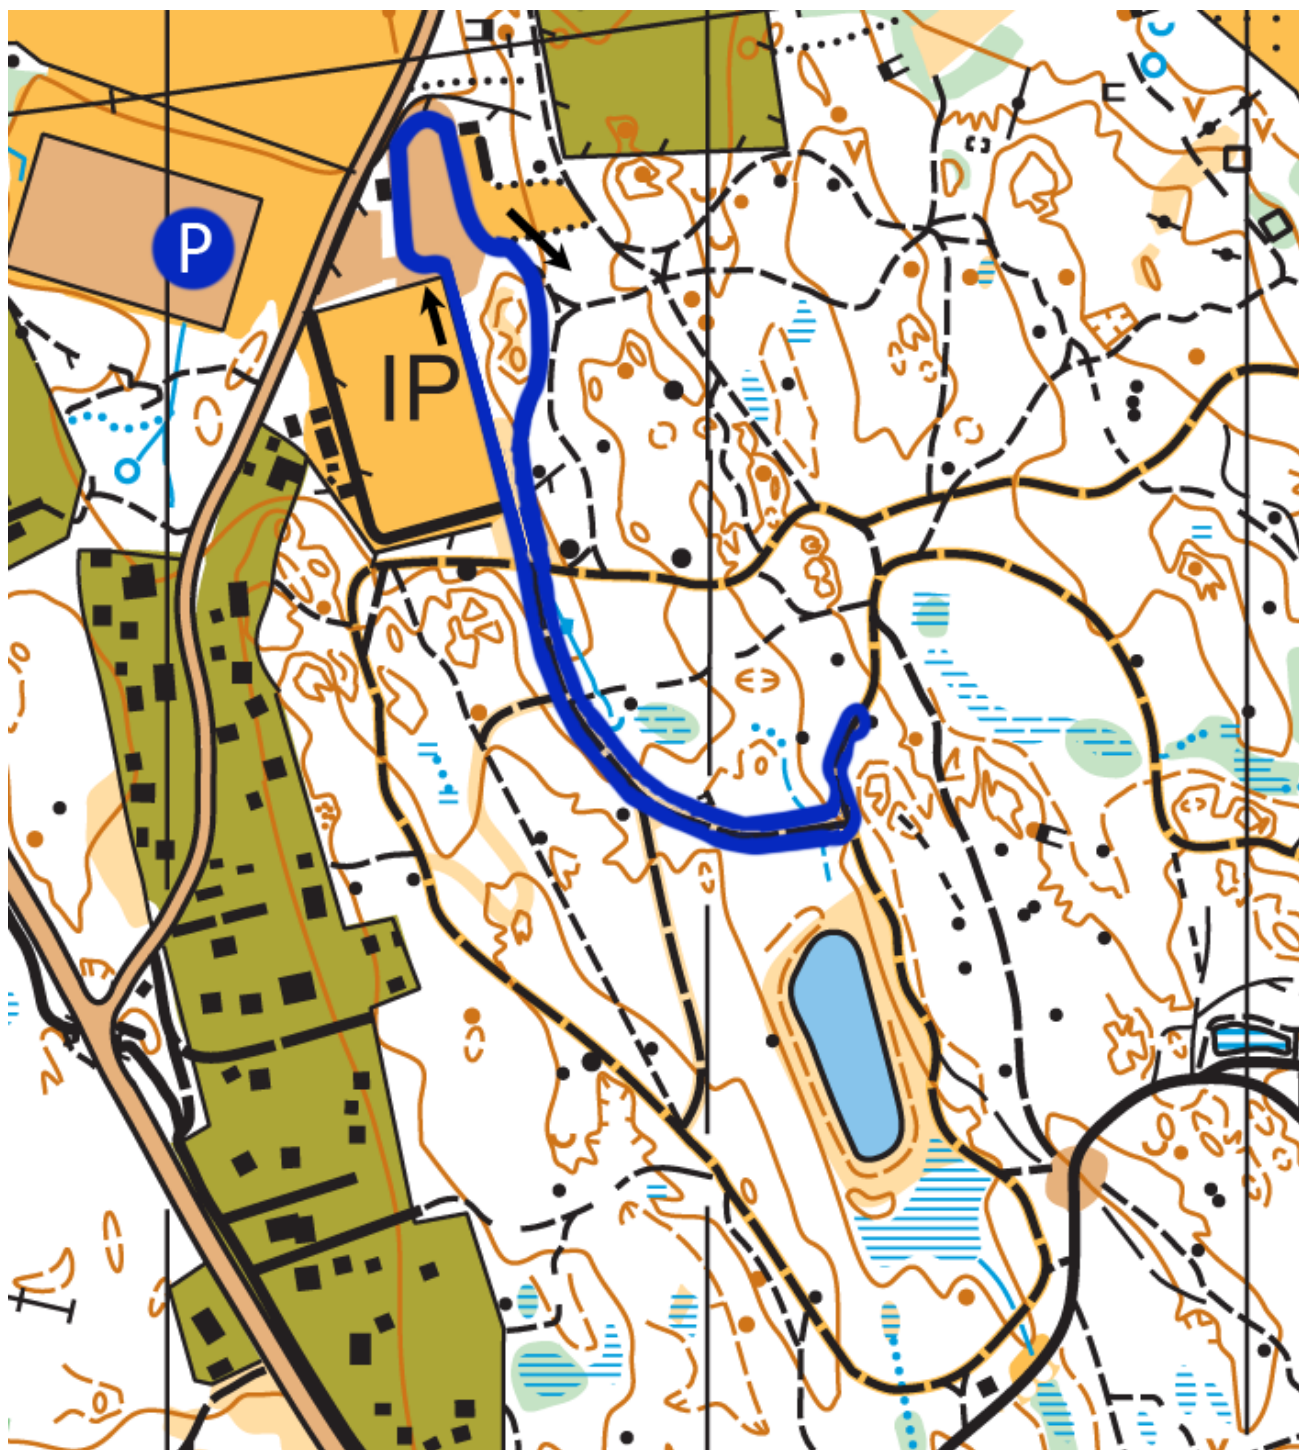

Skidskytte blå kort, 1000m

- HD 10/11, alla 3 varv
- HD 12/13 varv 2, 3 och 4

Skidskytte blå lång, 1500m

- HD 12/13 varv 1

Skidskytte svart kort, 1500m

- HD 14/15 alla 4 varv
- D 16/17 alla 5 varv
- HD Veteran alla 5 varv

Skidskytte svart lång, 2000m

- H 16/17 alla 5 varv
- D 18/19 alla 5 varv