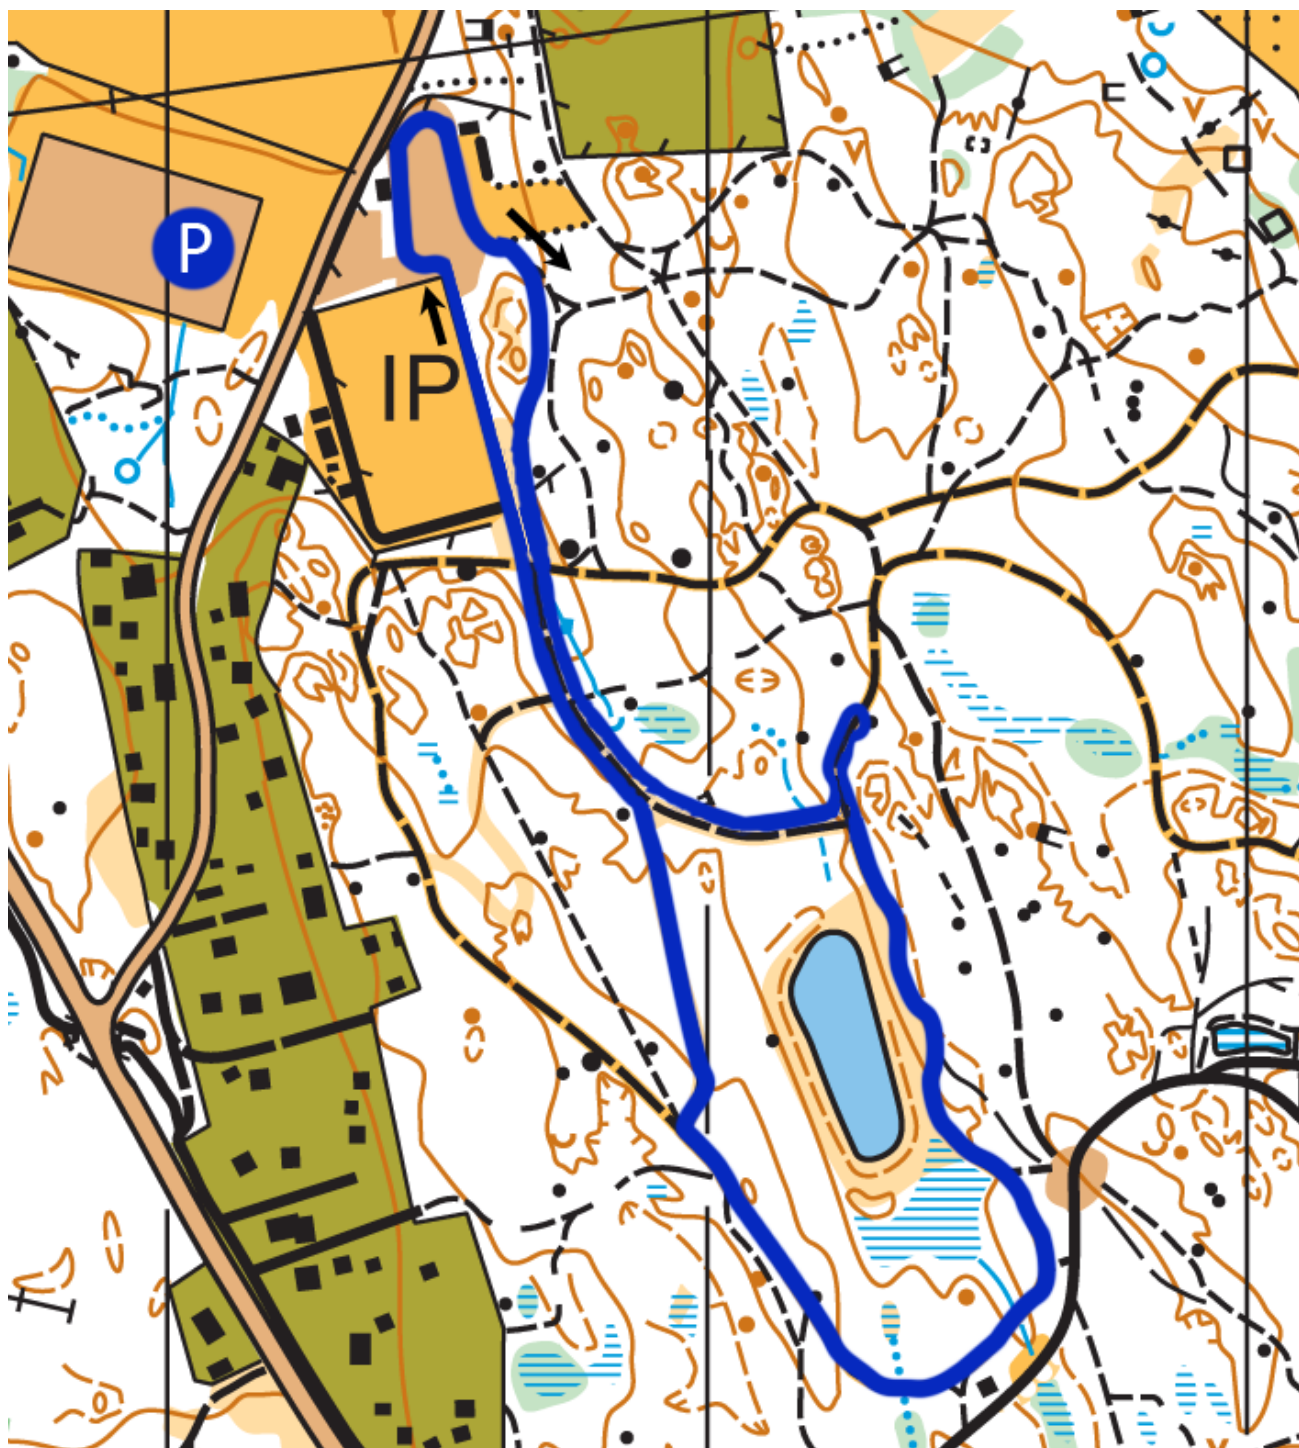

Skidskytte blå kort, 1000m

- HD 10/11, alla 3 varv
- HD 12/13 varv 2, 3 och 4

Skidskytte blå lång, 1500m

- HD 12/13 varv 1

Skidskytte svart kort, 1500m

- HD 14/15 alla 4 varv
- D 16/17 alla 5 varv
- HD Veteran alla 5 varv

Skidskytte svart lång, 2000m

- H 16/17 alla 5 varv
- D 18/19 alla 5 varv