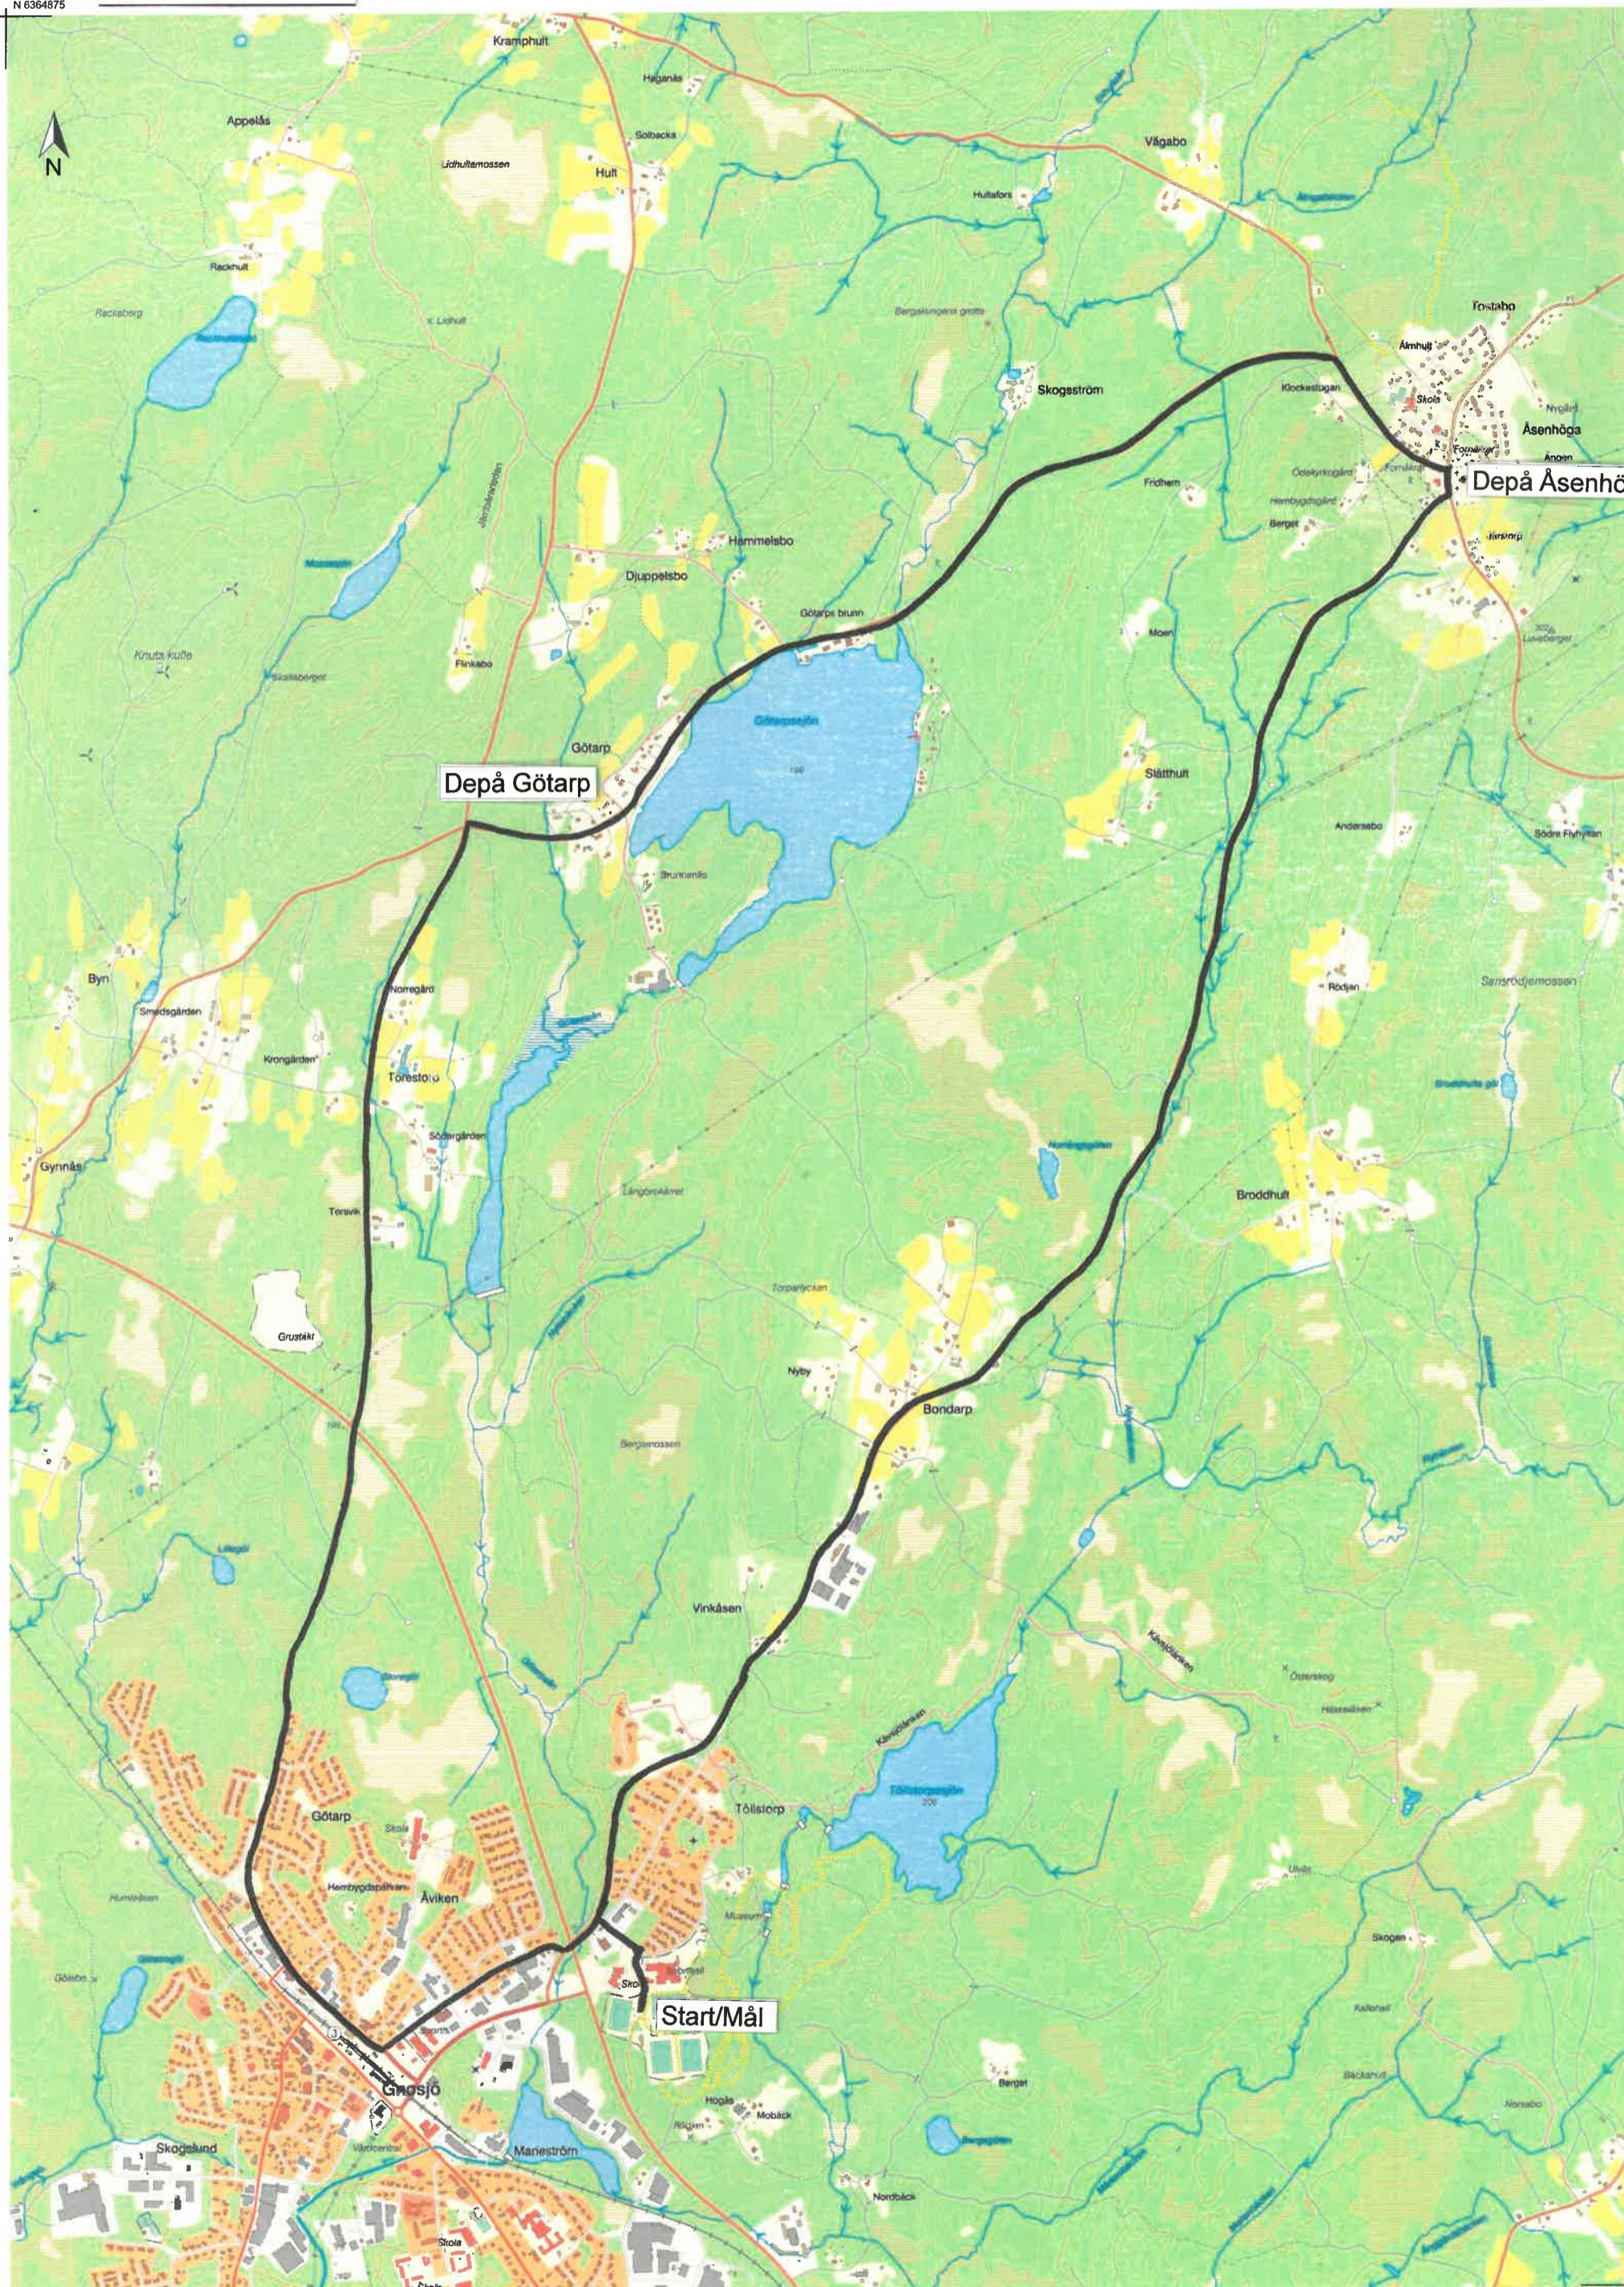

45 km

90 km (2 varv)

0 1 2 3 km
Skala 1:50 000. SWEREF 99 TM. RH 2000.

LANTMÄTERIET

N 6344777
E 431962

16 km

N 6364875

E 422778

Depå Götarp

Depå Åsenhöga

Start/Mål

0 600 1200 1800 m

Skala 1:20 000. SWEREF 99 TM. RH 2000.

LANTMÄTERIET

N 6357135

E 428298