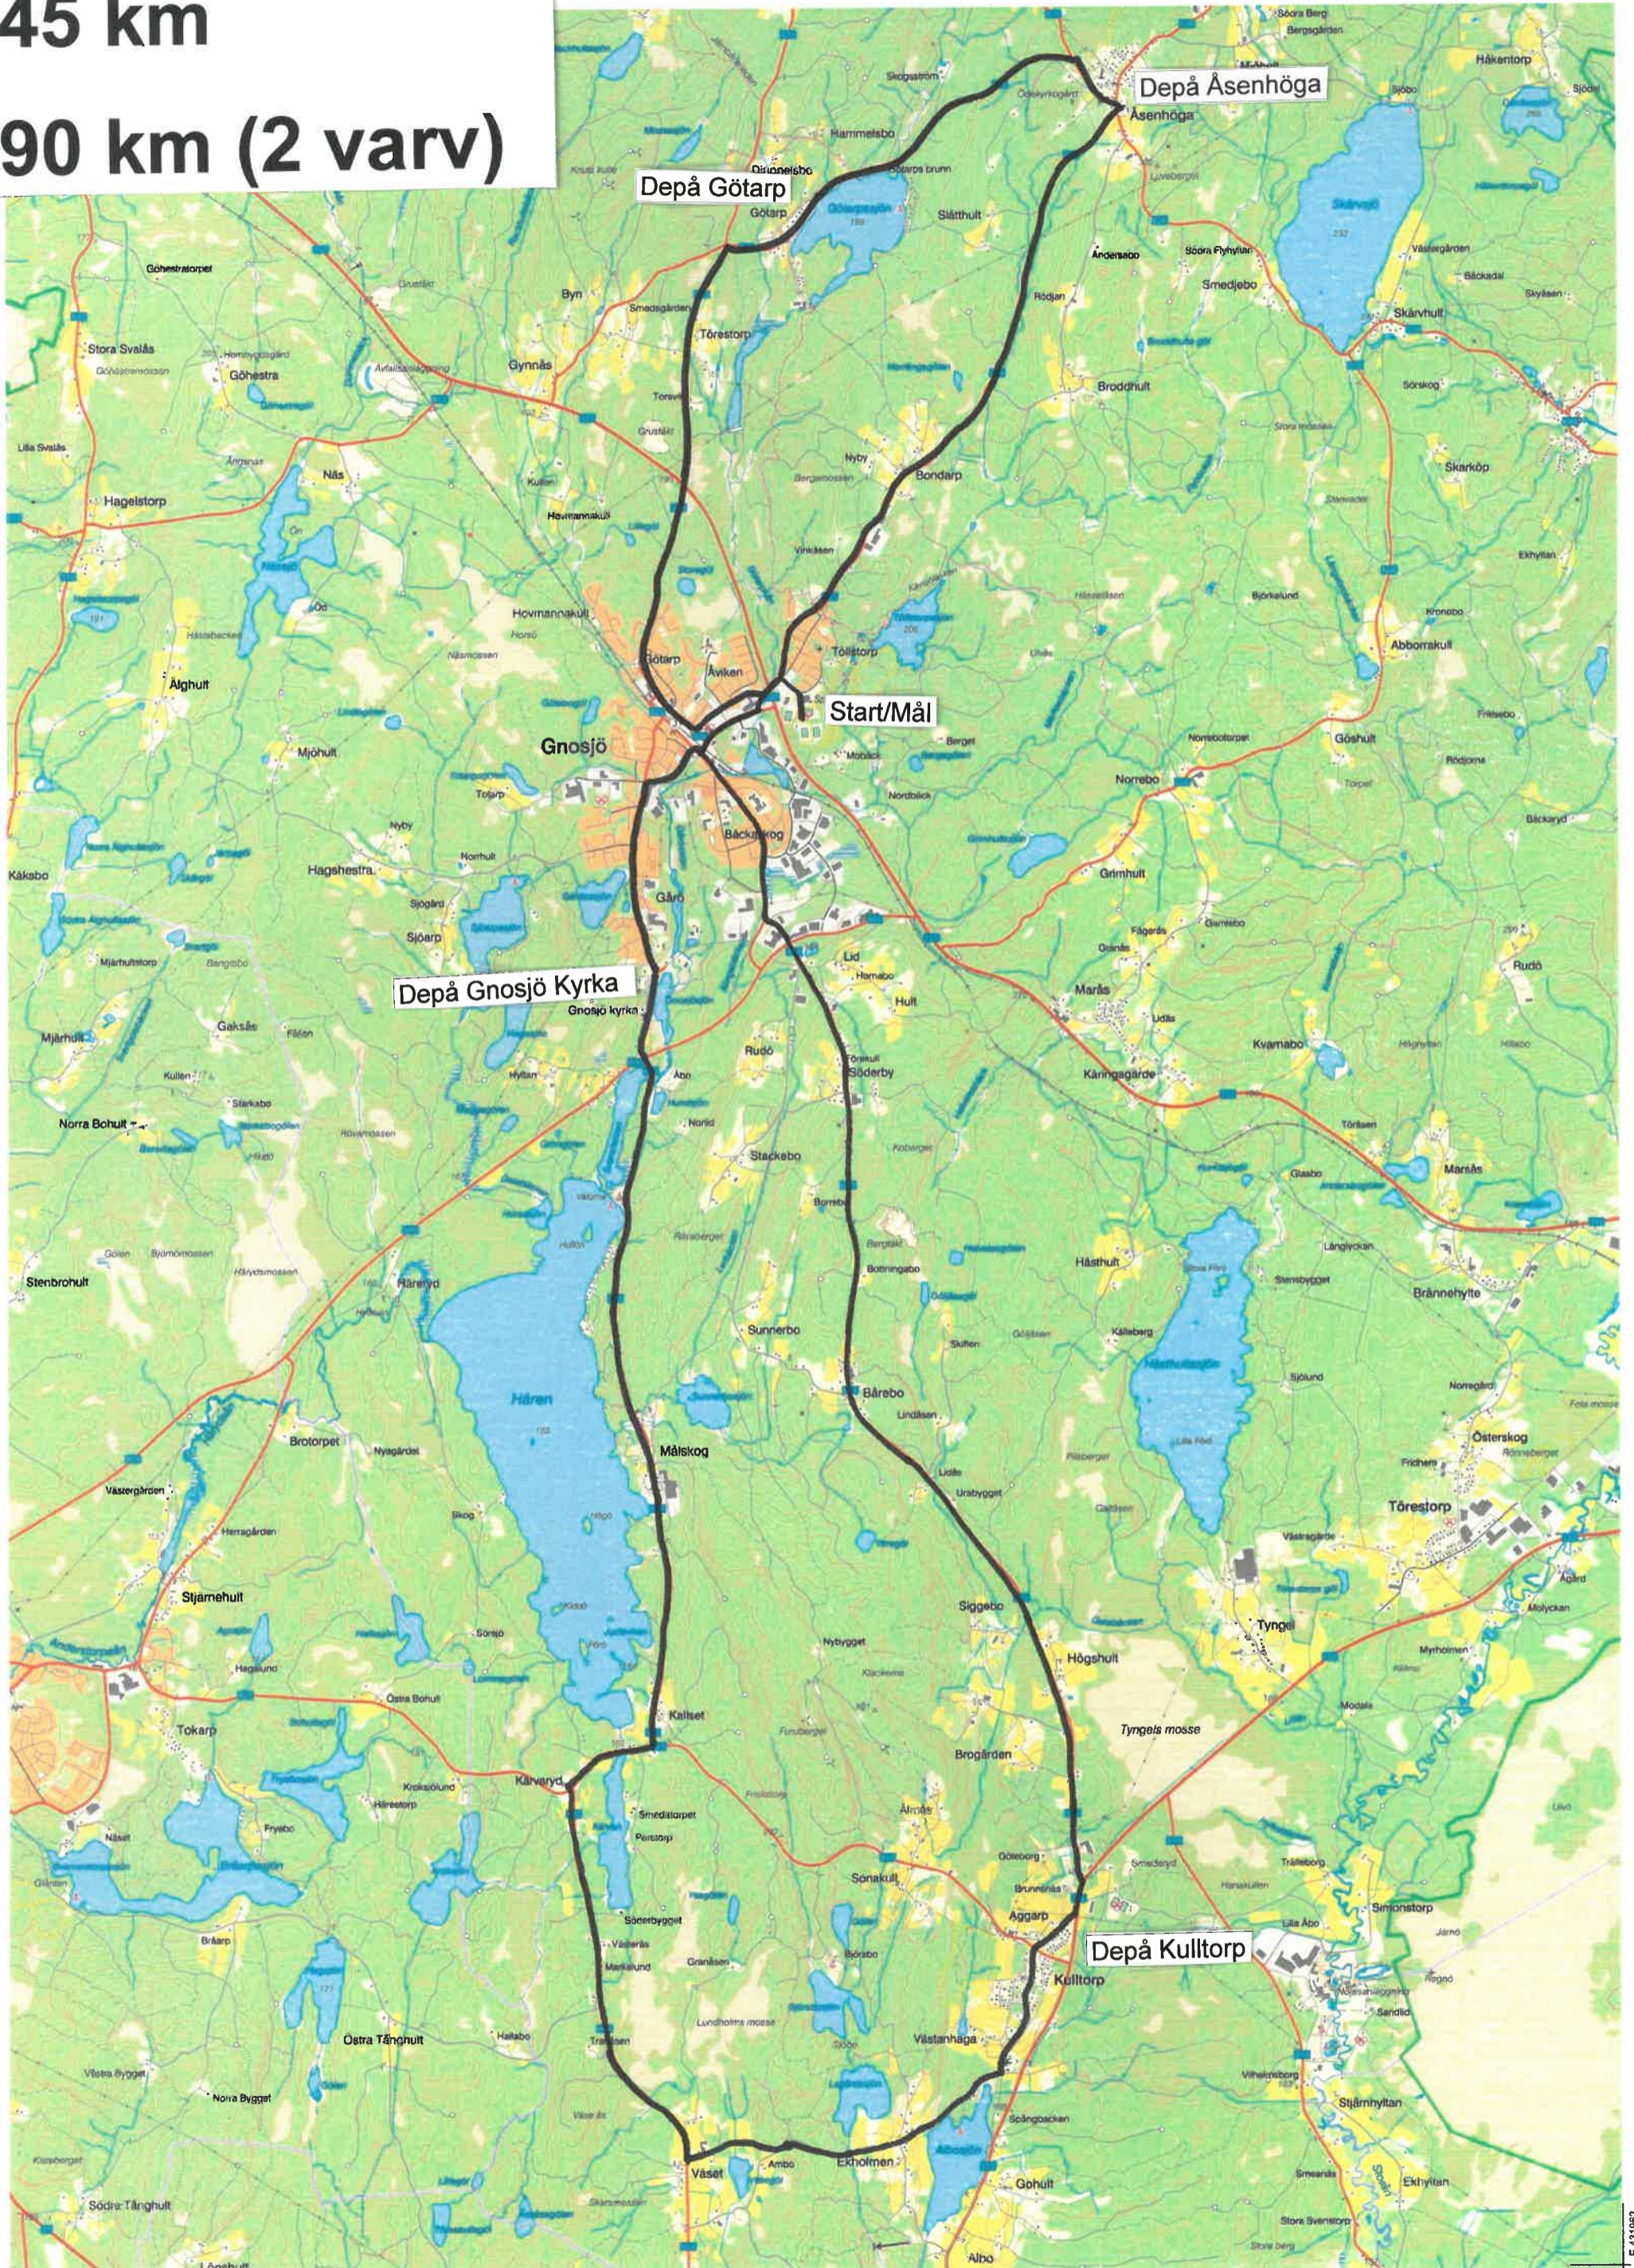

45 km

90 km (2 varv)

0 1 2 3 km
Skala 1:50 000. SWEREF 99 TM. RH 2000.

LANTMÄTERIET

N 6344777
E 431962

16 km

N 6364875

E 422778

Depå Götarp

Depå Åsenhöga

Start/Mål

0 600 1200 1800 m

Skala 1:20 000. SWEREF 99 TM. RH 2000.

LANTMÄTERIET

N 6357135

E 428298