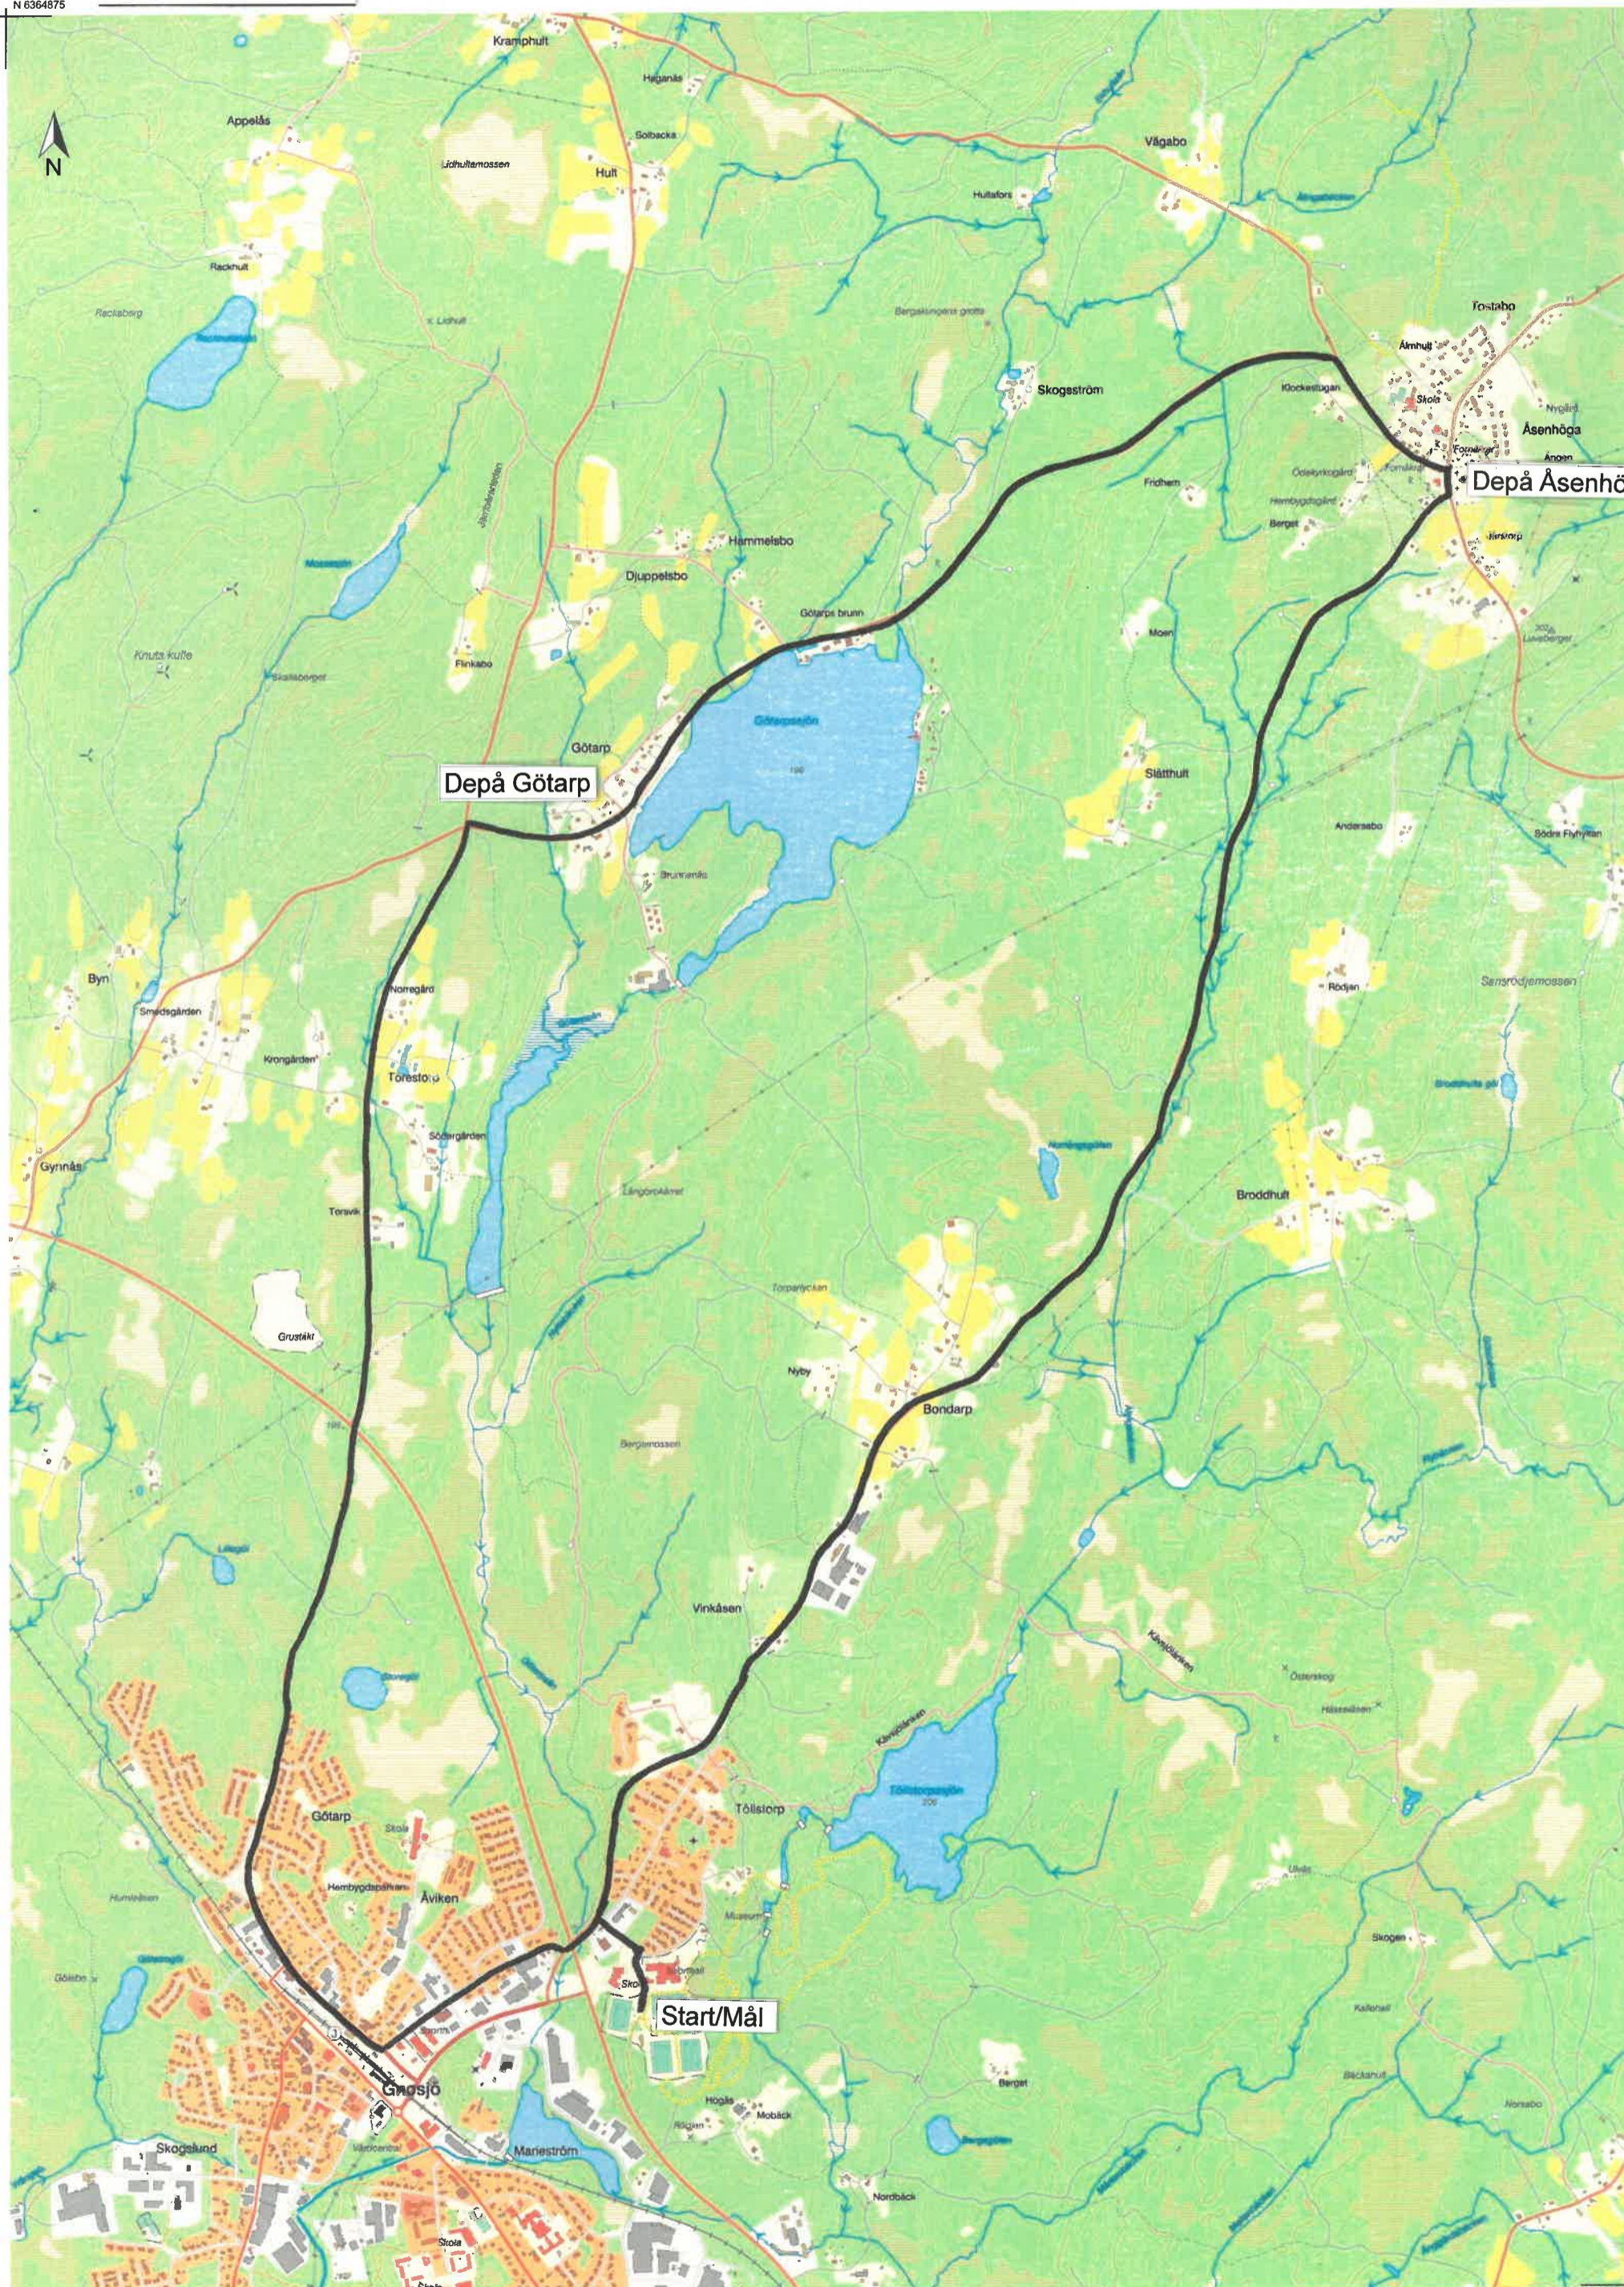

# 16 km

N 6364875

E 422778

Depå Götarp

Depå Åsenhöga

Start/Mål

0 600 1200 1800 m

Skala 1:20 000. SWEREF 99 TM. RH 2000.

LANTMÄTERIET

N 6357135

E 428298