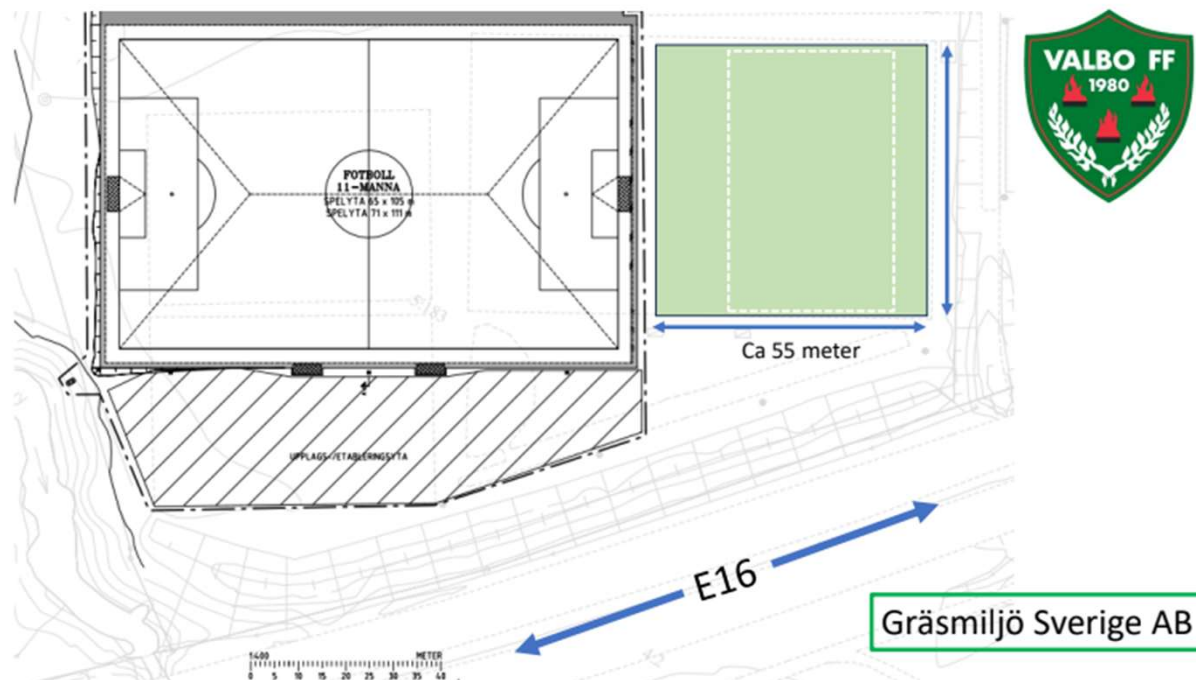

Åbyvallen

- 9v9 spelas på C-plan
- Långt till vatten och WC

Valbo sportcentrum

- Konstgräs anläggs under våren
- En del 7v7 troligtvis på Åby under bygget

GFF-cupen

- 1 lag anmält till GFF-cupen
- Motsvarande DM, dock kan samma förening anmäla flera lag
- Inga överåriga spelare
- Gruppspel under våren, 3 matcher på vardagar
- Grupp 1
Valbo FF, IK Huga Blå, Gefle IF FF, Hagaström SK
- 1:an och 2:an i gruppen går vidare till slutspel i augusti