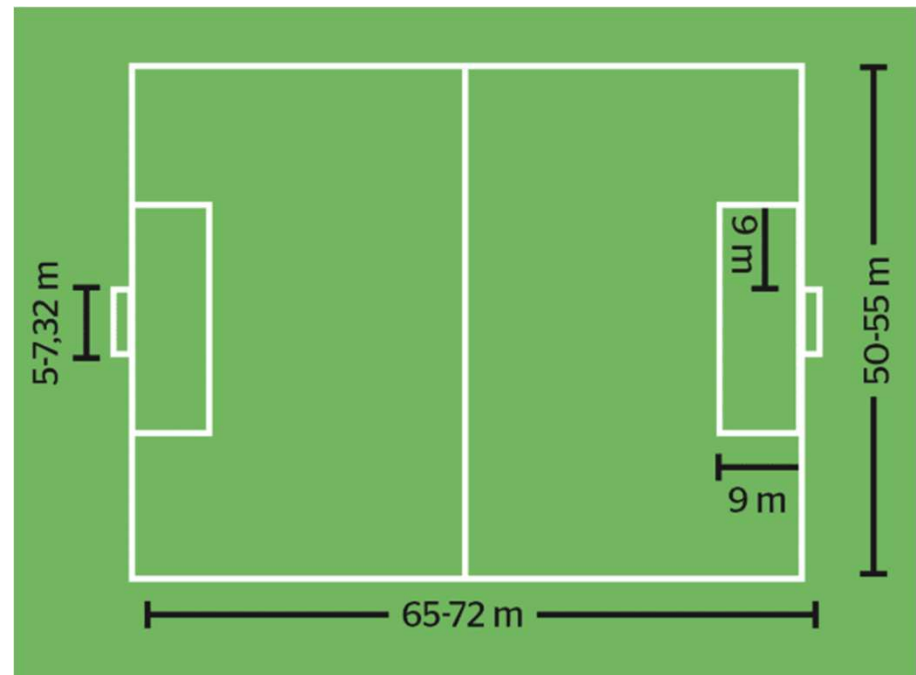

Spelform 9v9

- 9v9 spelas för åldrarna 13 - 14 år
- 8 utspelare + målvakt
- Inspark & utspark
- Offside
- Avstånd 9 meter
- Matchtid 3x25 min
- Större mål

Träning

Konstgräs

- Fotbollshallen i april
Torsdag 2/4 kl 20-21
Därefter:
Tisdagar kl 18-19 helplan
Torsdagar kl 19-20 halvplan
- Ev. Strömvallan torsdag 23/4 kl 19-20
- Nynäs v19
Tisdag & torsdag kl 18-10