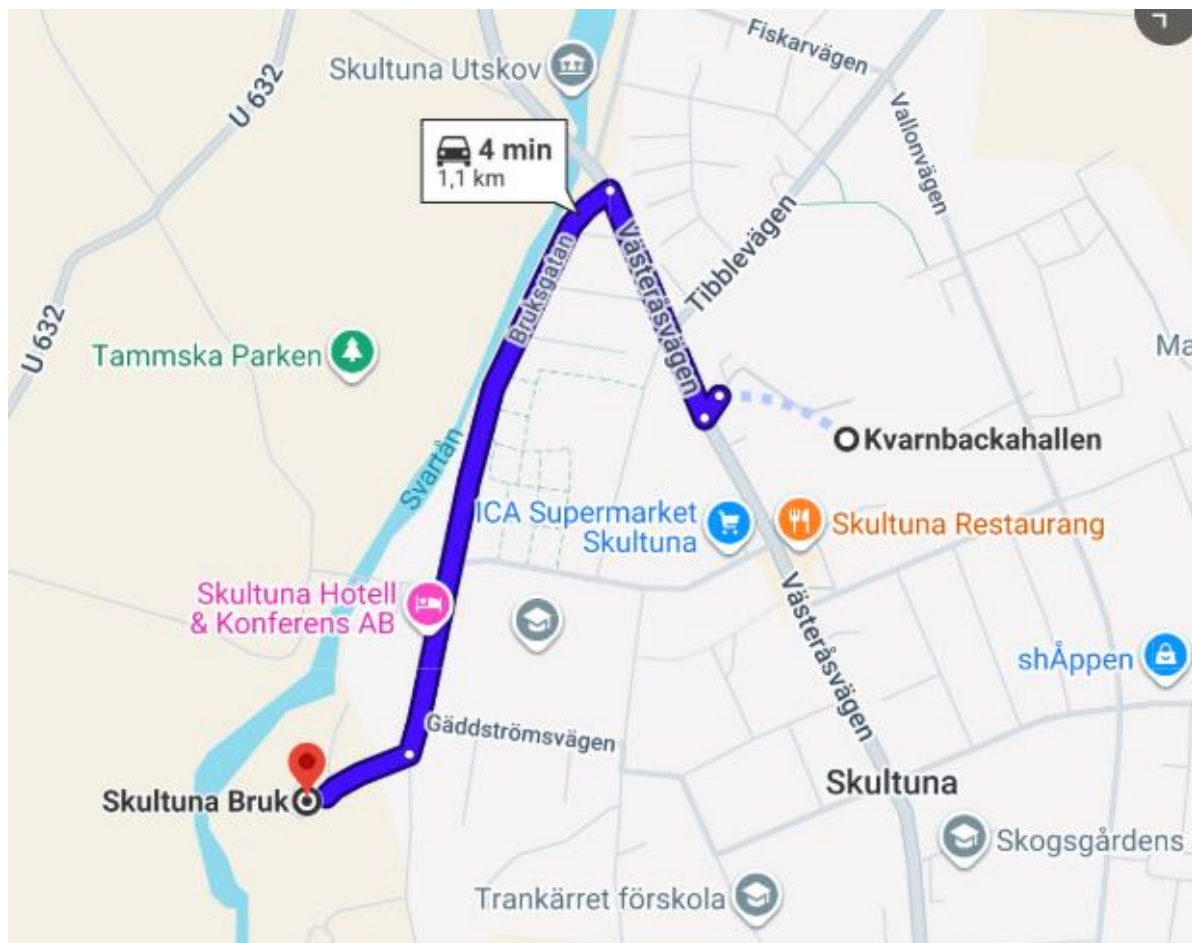

PÅSKMARKNAD PÅ SKULTUNA MESSINGSBRUK

27 - 29 mars

Fredag 10.00-18.00

www.skultunabruk.se

Lördag & Söndag 10.00-17.00