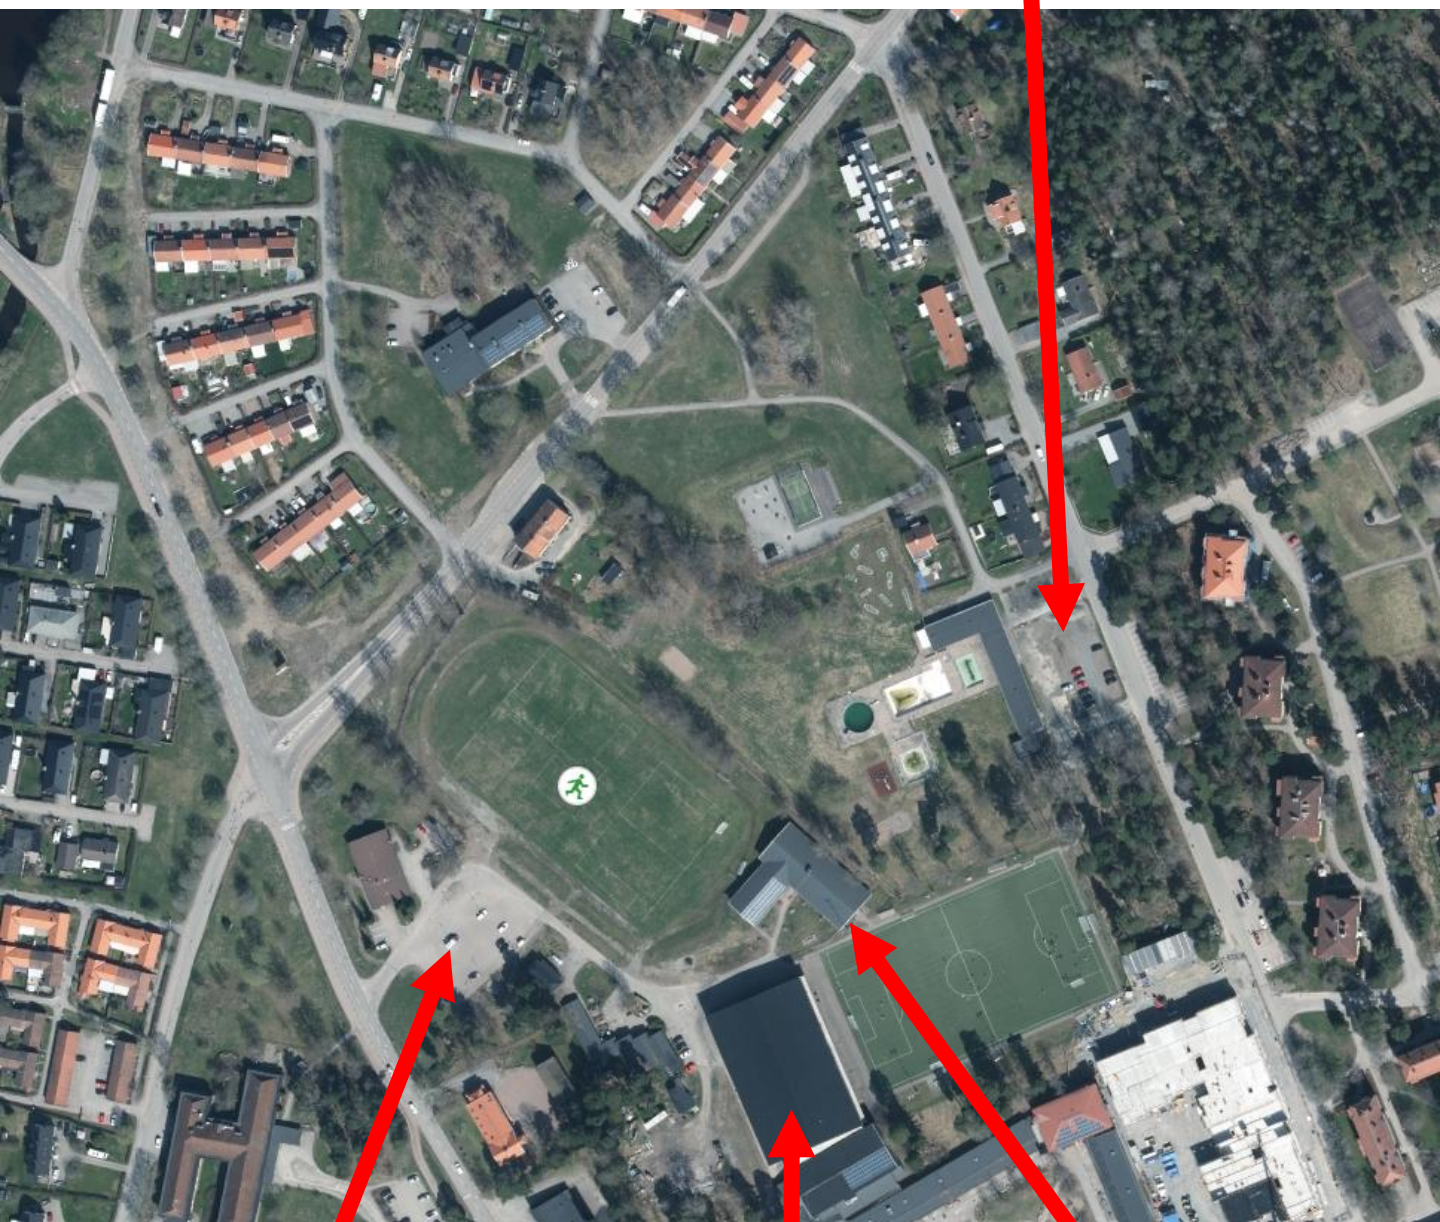

Parkering

Om det blir fullt på parkering för hockeyhallen, släpp av och parkera vid Skultunabadet

Parkering Skultunabadet

Parkering Hockeyhall

Hockeyhall

Omklädningsrum