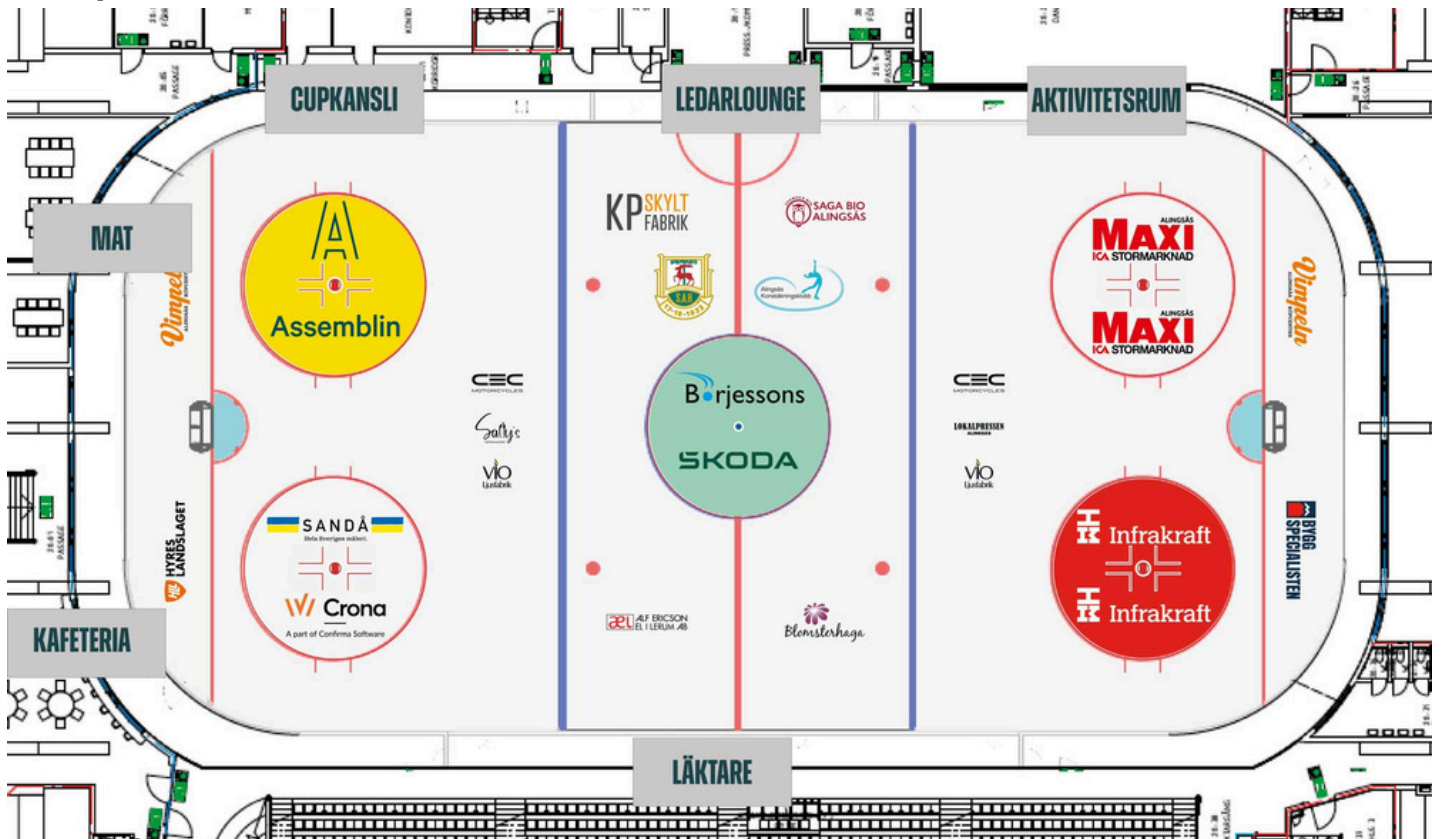

NOLHAGA PARK CUP - U13

Slutspel U13

DAG	TID	GRUPP	HEMMALAG	BORTALAG
Söndag	08:00	B-slutspel	3:a Grupp A	4:a Grupp B
Söndag	9:25	B-slutspel	3:a Grupp B	4:a Grupp A
Söndag	10:50	A-slutspel	1:a Grupp A	2:a Grupp B
Söndag	12:15	A-slutspel	1:a Grupp B	2:a Grupp A
Söndag	13:40	B-slutspel	Förlorare Semi 1 B-slutspel	Förlorare Semi 2 B-slutspel
Söndag	15:05	B-slutspel	Vinnare Semi 1, B-slutspel	Vinnare Semi 2, B-slutspel
Söndag	16:30	A-slutspel	Förlorare Semi 1 A-slutspel	Förlorare Semi 2 A-slutspel
Söndag	17:55	A-slutspel	Vinnare Semi 1 A-slutspel	Vinnare Semi 2 A-slutspel

NOLHAGA PARK CUP - U13

NOLHAGA PARK CUP - U13

ÖVERSIKT NOLHAGA ISHALL

Övre plan

Nedre plan

NOLHAGA PARK CUP - U13

ÖVERSIKT, OMRÅDET RUNT NOLHAGA ISHALL

NOLHAGA PARK CUP - U13