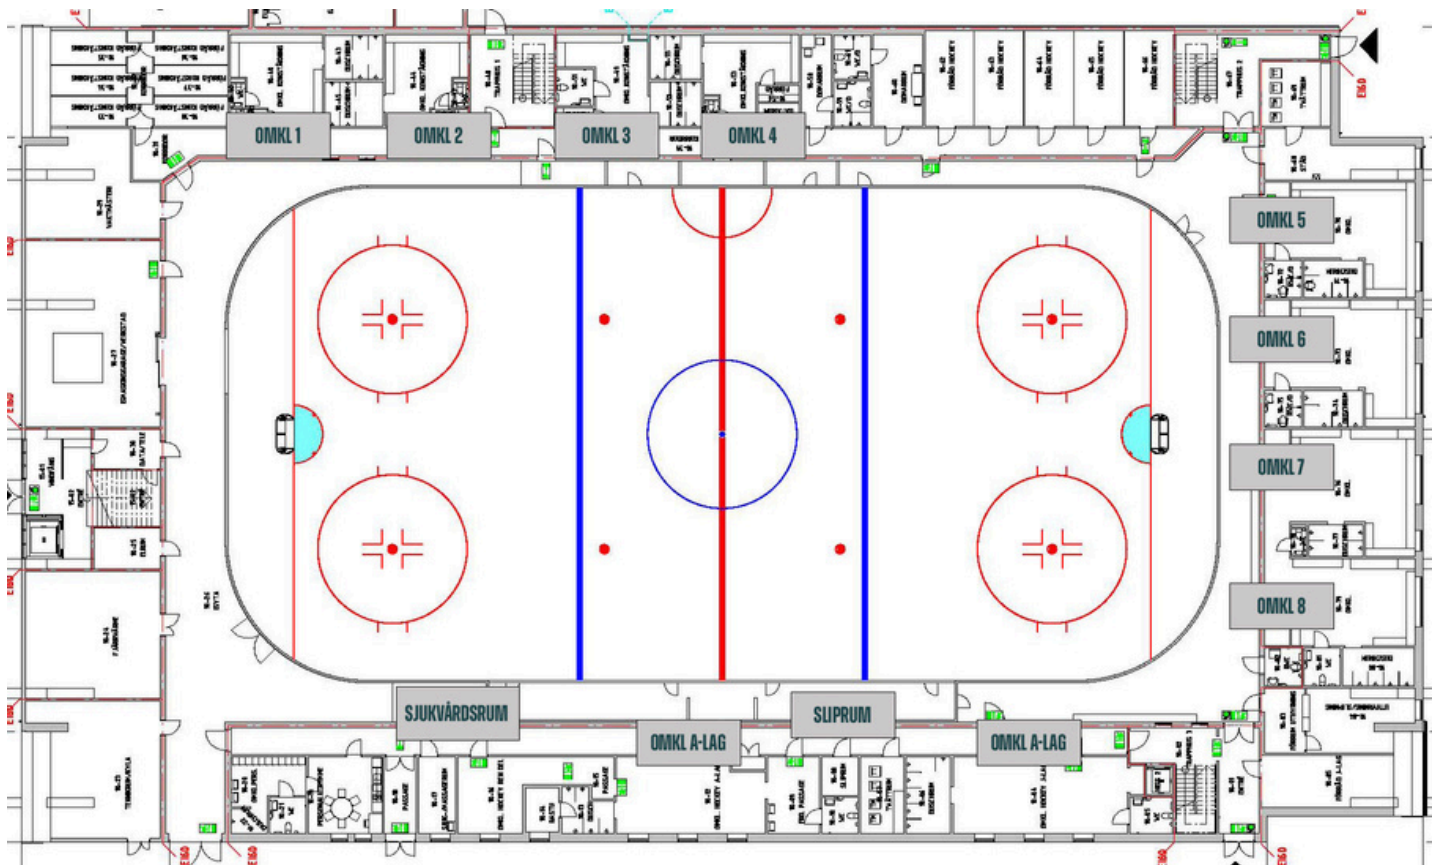

NOLHAGA PARK CUP - U13

NOLHAGA PARK CUP - U13

ÖVERSIKT NOLHAGA ISHALL

Övre plan

Nedre plan

NOLHAGA PARK CUP - U13

ÖVERSIKT, OMRÅDET RUNT NOLHAGA ISHALL

NOLHAGA PARK CUP - U13