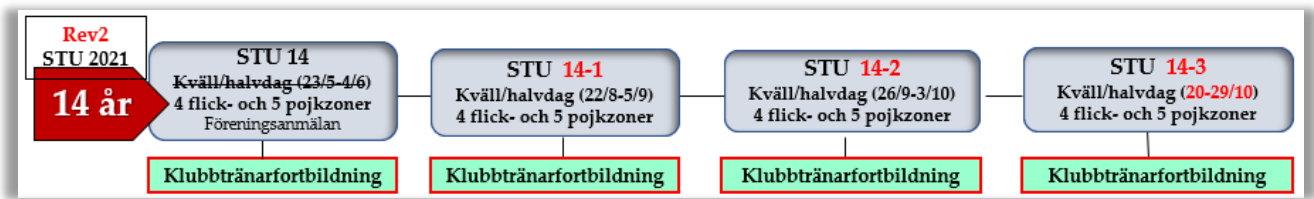

Om Ni har missat att anmäla Er till klubbtränarfortbildningen vänligen maila undertecknad.

STU15 2022

Denna STU14-samling är den sista för 2021.

En uttagning till STU15 för 2022 (*om totalt 28-32 spelare per zon*) från STU14 2021 sker efter avslutad STU14 och meddelas under **januari månad 2022**.

VÄLKOMMEN TILL HJÄRUP!

SKÅNES FOTBOLLFÖRBUND

Ingrid Pettersson

ingrid.pettersson@skaneboll.se