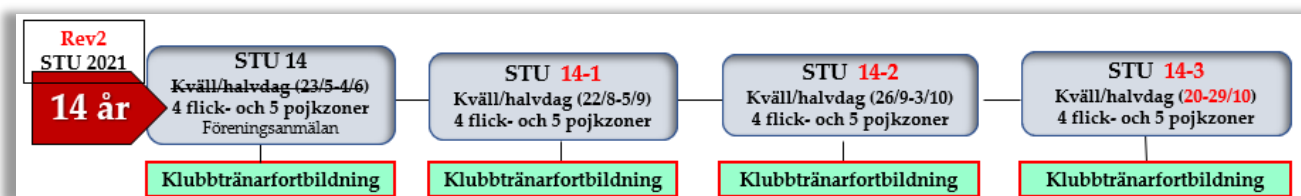

Om Ni har missat att anmäla Er till klubbtränarfortbildningen vänligen maila undertecknad.

ÖVRIGA STU-SAMLINGAR

Äger rum 23 oktober.

Kallelser till denna samling samt till kommande STU-samling kommer att också att finnas på vår hemsida www.skaneboll.se/stu

NÄSTA STU-SAMLING Nästa STU-samling är **lördagen den 23 oktober** i Hjärup med samling kl. 09.00.

VÄLKOMMEN TILL ESLÖV!

SKÅNES FOTBOLLFÖRBUND

Ingrid Pettersson

ingrid.pettersson@skaneboll.se