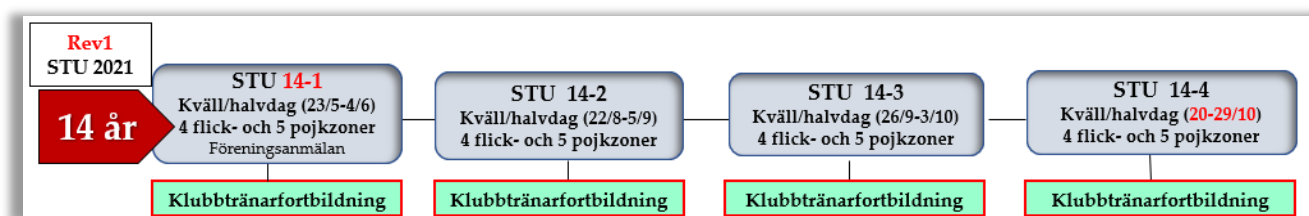

**INFO-TRÄFF
VÅRDNADSHAVARE**

På grund av de särskilda restriktioner som vi måste följa i nuläget kan vi tyvärr inte genomföra den planerade informationsträffen för vårdnadshavare. Vi kommer istället att lämna ut ett informationsblad till spelarna vid första STU-tillfället.

KLUBBTRÄNARE

Kan tyvärr inte genomföras vid detta första tillfälle. Vi återkommer med mer information om nästkommande tillfälle i maj.
Om Ni har missat att anmäla Er till klubbtränarfortbildningen vänligen maila undertecknad.

**ÖVRIGA STU-
SAMLINGAR**

Äger rum 23 maj, 29 augusti och 26 september.
Kallelser till denna samt till kommande STU-samlingar kommer att också att finnas på vår hemsida www.skaneboll.se/stu

NÄSTA STU-SAMLING Nästa STU-samling är **söndagen den 23/5** i Eslöv med samling kl. 09.00.

VÄLKOMMEN TILL ESLÖV!

SKÅNES FOTBOLLFÖRBUND

Ingrid Pettersson

ingrid.pettersson@skaneboll.se