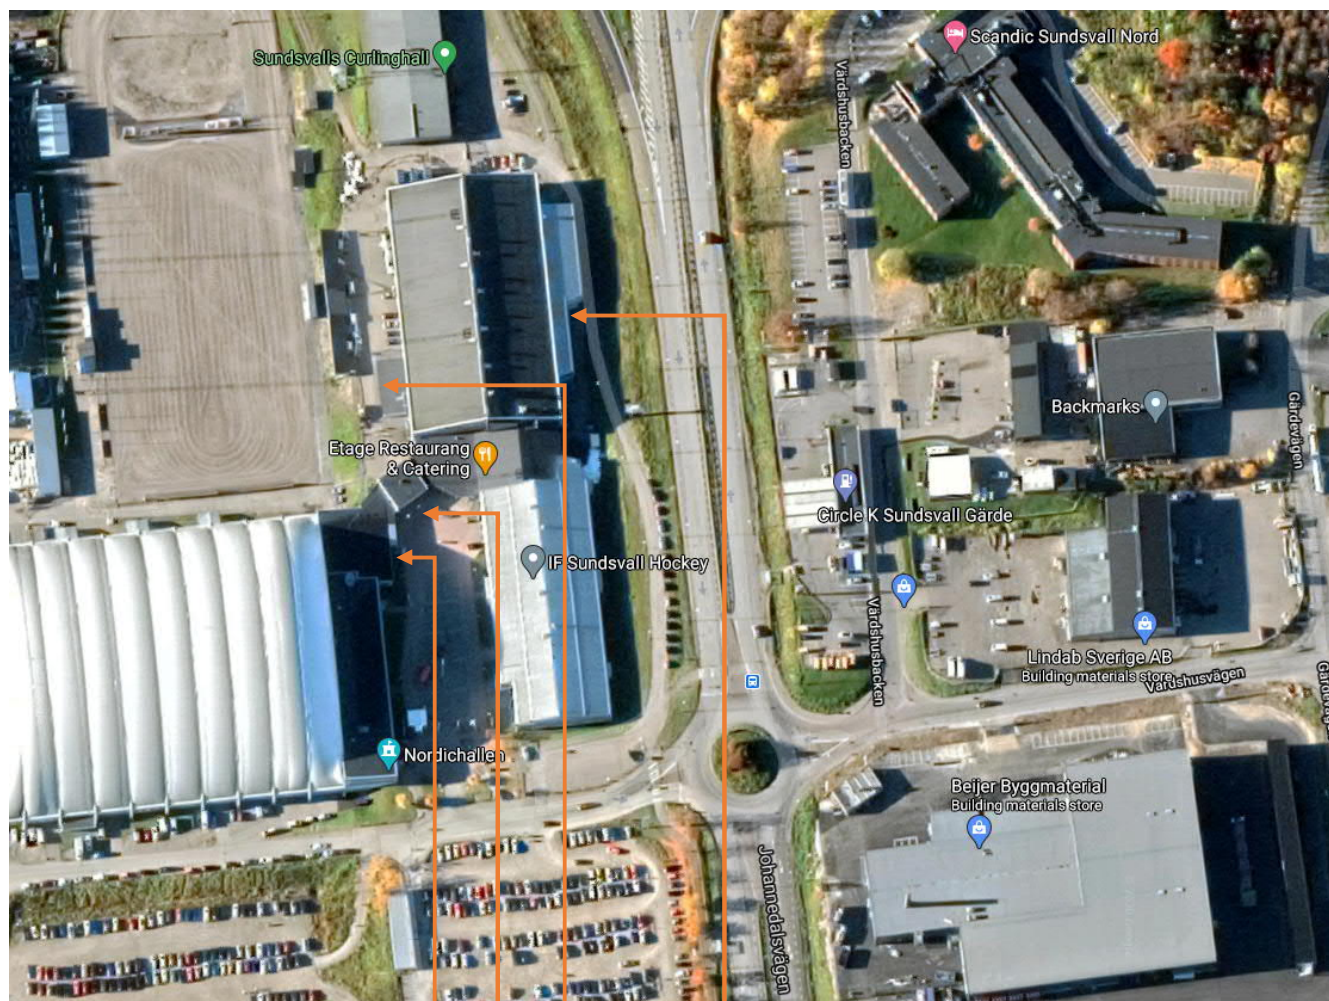

# Scandic Cup 2020, 12-13 September.

1. Ingång Nordichallen
2. Ingång Entréhallen
3. Ingång Bandyplan
4. Ingång Mötesplatsen

Lag	Rum	Grupp	Lagvärd	Mobil	Ingång
Clemensnäs	Nordic 15-16	1	Petra Helsing/Erika Sjödin	070-2444335/072-2514778	Nordichallen
SK Lejon	Nordic 17-18	2	Petra Helsing/Erika Sjödin		Nordichallen
SK Lejon Dam	Nordic, Funktionär	2	Petra Helsing/Erika Sjödin		Nordichallen
Team Gävle	5	1	Steve Larsson	070-6680880	Bandyplan
Strömsbro	6	2	Steve Larsson		Bandyplan
Lycksele	7-8	1	Andreas Svensson	073-0431489	Entréhallen
Lycksele Dam	Domarrum U-Hall	1	Andreas Svensson		Entréhallen
Boden	9-10	2	Andreas Svensson		Entréhallen
Modo/ÖSK	21	1	Torbjörn Bergström	076-0246458	Mötesplatsen
Sundsvall	22	2	Torbjörn Bergström		Mötesplatsen
Domare	Lilla J20		Ulrika Pettersson/(Torbjörn)	070-6216214	Entréhallen