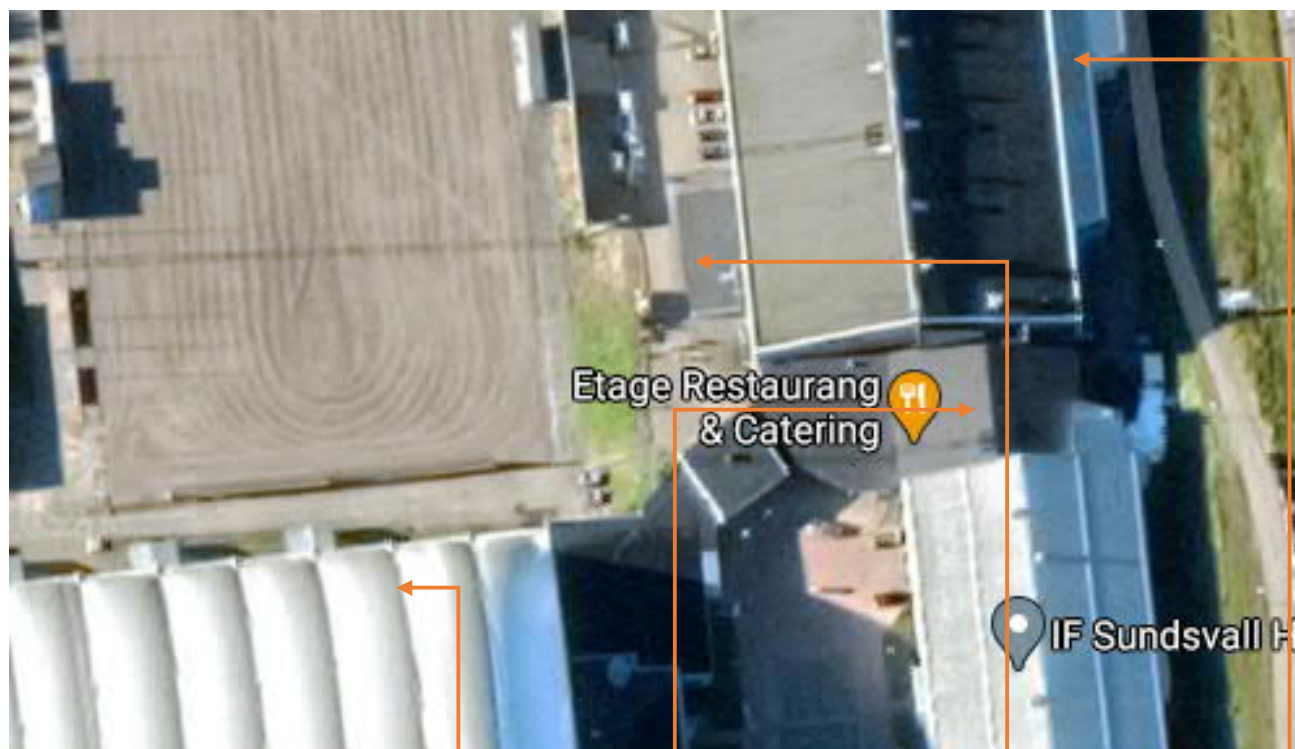

Scandic Cup 2020, 12-13 September.

- A. Omklädning Nordichallen
- B. Omklädning 7-8, 9-10
- C. Omklädning 5, 6
- D. Omklädning 21, 22

Lag	Rum	Grupp	Lagvärd	Mobil	Ingång
Clemensnäs	Nordic 15-16	1	Petra Helsing/Erika Sjödin	070-2444335/072-2514778	Nordichallen
SK Lejon	Nordic 17-18	2	Petra Helsing/Erika Sjödin		Nordichallen
SK Lejon Dam	Nordic, Funktionär	2	Petra Helsing/Erika Sjödin		Nordichallen
Team Gävle	5	1	Steve Larsson	070-6680880	Bandyplan
Strömsbro	6	2	Steve Larsson		Bandyplan
Lycksele	7-8	1	Andreas Svensson	073-0431489	Entréhallen
Lycksele Dam	Domarrum U-Hall	1	Andreas Svensson		Entréhallen
Boden	9-10	2	Andreas Svensson		Entréhallen
Modo/ÖSK	21	1	Torbjörn Bergström	076-0246458	Mötesplatsen
Sundsvall	22	2	Torbjörn Bergström		Mötesplatsen
Domare	Lilla J20		Ulrika Pettersson/(Torbjörn)	070-6216214	Entréhallen

På grund av A-lagsmatch efter vår cup så kan vi behöva flytta lag under lördag kväll. Gästande A-lag skall byta om i omklädningsrum 5 och 6.

Följden blir att lag som spelar A-slutspel och använder rum 5 eller 6 måste byta rum med något lag i B-slutspel. Vi ber om ursäkt för denna olägenhet men tyvärr är det inget vi kan påverka.