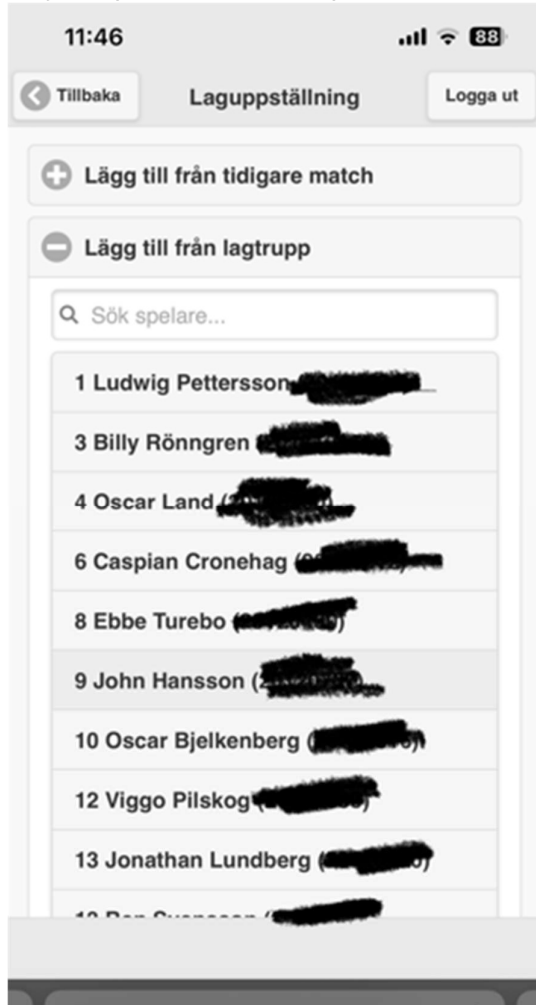

Välj de spelare som ska spela matchen