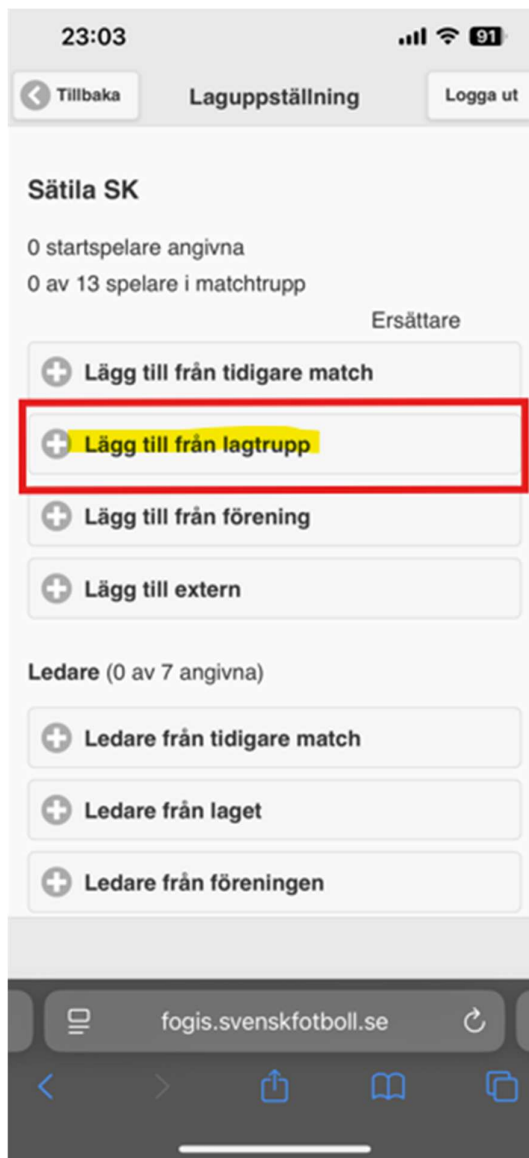

I detta exempel SSK – Kinna Röd

Klicka på ditt lag.

23:03 📶 📶 91

[Hem](#) Match 200191049 [Logga ut](#)

**Sättila SK**

Kinna IF Röd

📅 2025-09-20

🕒 11:00

📍 Lygnevi A 

Slutresultat:  -

Halvtid:  -

Fler res:  Nej

Publik:

**Match** Domare/Ledare Händelser

fogis.svenskfotboll.se

< >   

Klicka på "Lägg till från lagtrupp"

Lägg även till ledare från laget.

Välj de spelare som ska spela matchen

När du är klar – klicka på Klar

11:46 📶 🔋 88

← Tillbaka **Laguppställning** Logga ut

Malin Silow  
Kontaktperson ✕