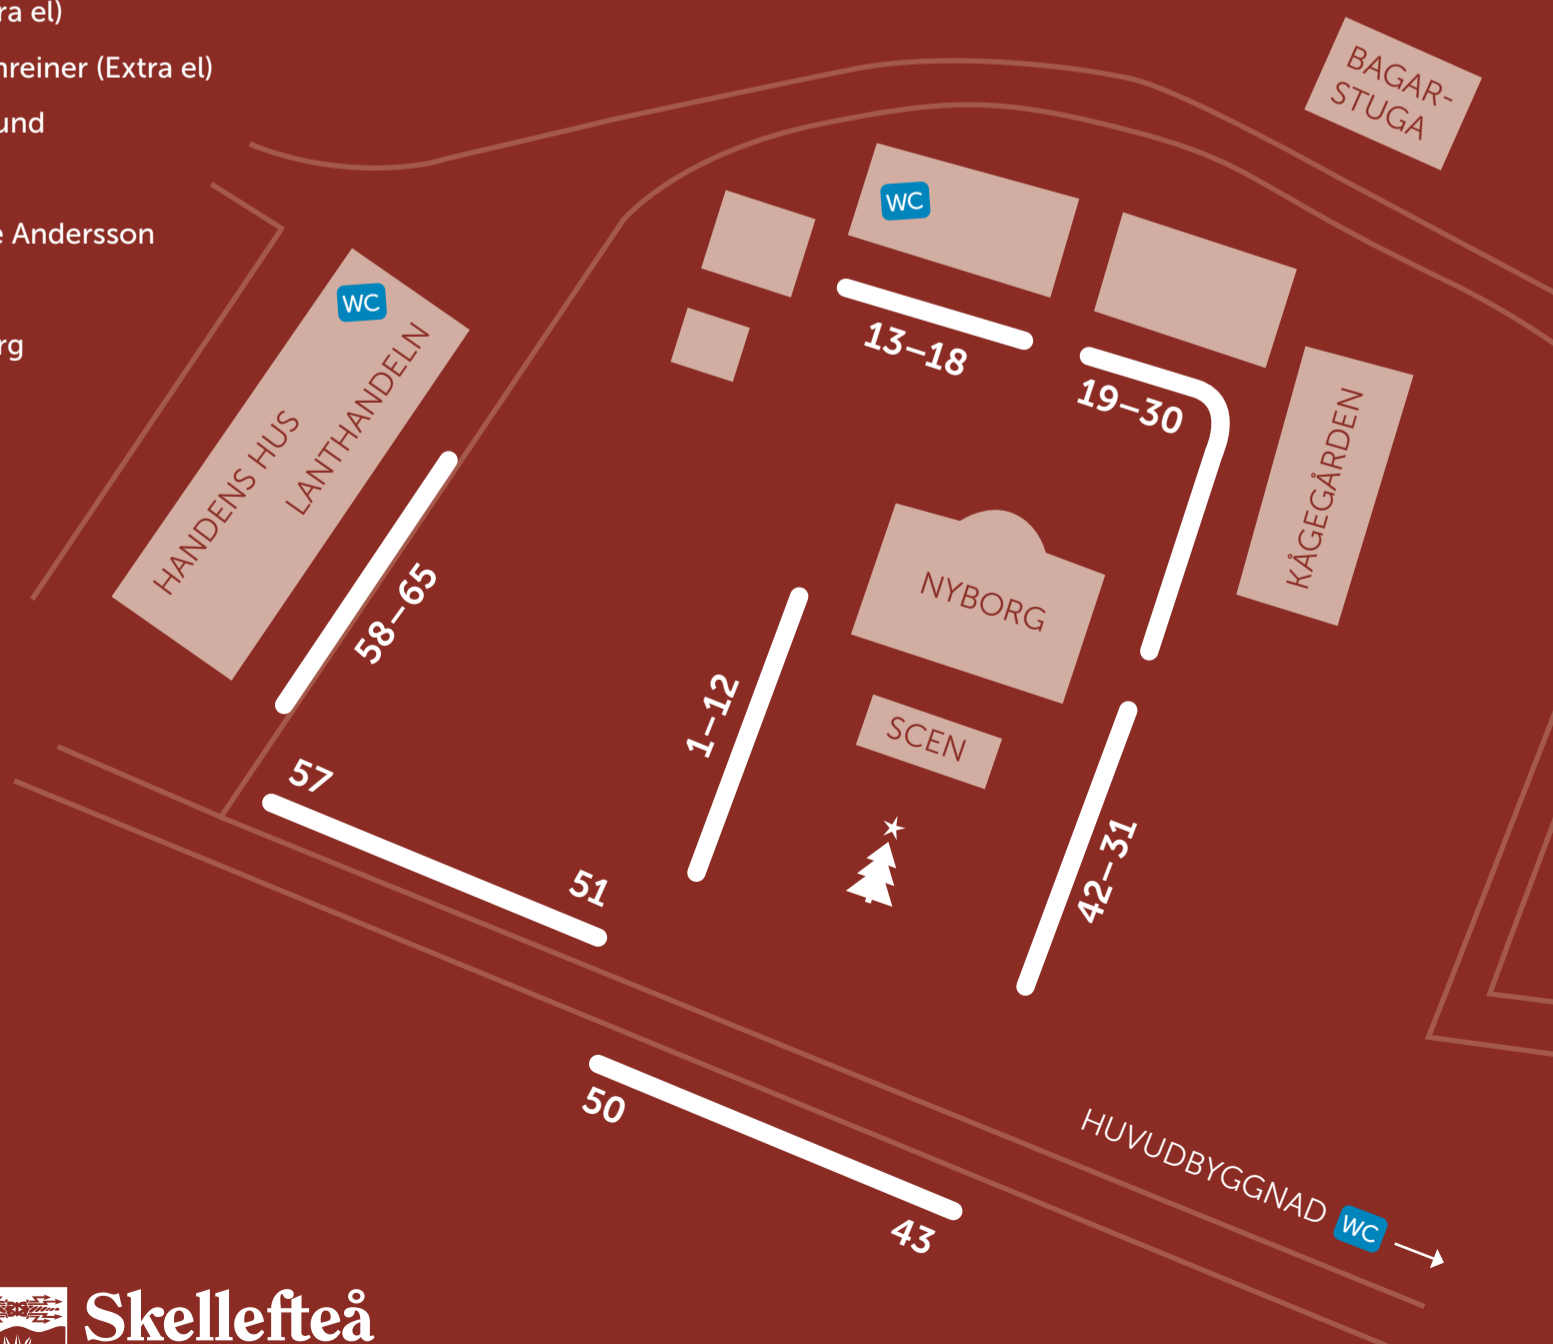

Placering marknadsstånd 2025

Plats 1 – 42

1. Ove Renström
2. Ulla och Maria Eriksson
3. Lena Viklund
4. Louise Viksten
5. Råstrand623 / Therese Jakobsson
6. Nybo Bigård & Dalbacka / Camilla Wiklund
7. Lisa Nilsson (Silk och flora)
8. Hermanssons Bageri
9. Bureå EFS missionsljus / Anna Strömqvist
10. Anders Olofsson
11. Söteriet UF / Hilda Forsberg-Lundmark
12. Byggnadsvård & eko / Joel Olsson
13. Handjord i Stavaträsk / Franziska Schaleny
14. Annika Pettersson
15. Marjorie Sarcelle
16. Rimfrost of Sweden / Kristina Andersson
17. Carin Lundberg
18. Maria Martinell
19. Svedjan ost / Pär Hellström
20. Erik Björklund
21. Jenny Björklund
22. Linneas keramik / Linnea Hedström
23. Anna Holmström
24. Linda Lindberg Hantverk AB
25. Turnip and Crow / Melissa Larrieu
26. Anna Eriksson
27. Maude Remahl
28. BildSara / Sara Nilsson
29. Ylva Öman
30. Monica Thorsell
31. Vildäkern / Magdalena Jonsson
32. Ceramics by Julia Victoria / Julia Lundström
33. Lorraine Atlegard
34. Jessica Lindgren
35. MalinKeramik / Malin Ström
36. Kenneth Lundmark
37. Marianne Utterström, Elisabeth Bergqvist
38. Jörgen Lindström
39. Anna-Carin Östman
40. Nordic Chocolate AB / Jenny Berg
41. Victoria Rönblom
42. Ulf Avander

Parkeringskarta 2025

JULMARKNADEN PÅ NORDANÅ

 Parkeringar vid området
OBS! Parkera så snabbt du
lossat vid marknadsståndet.