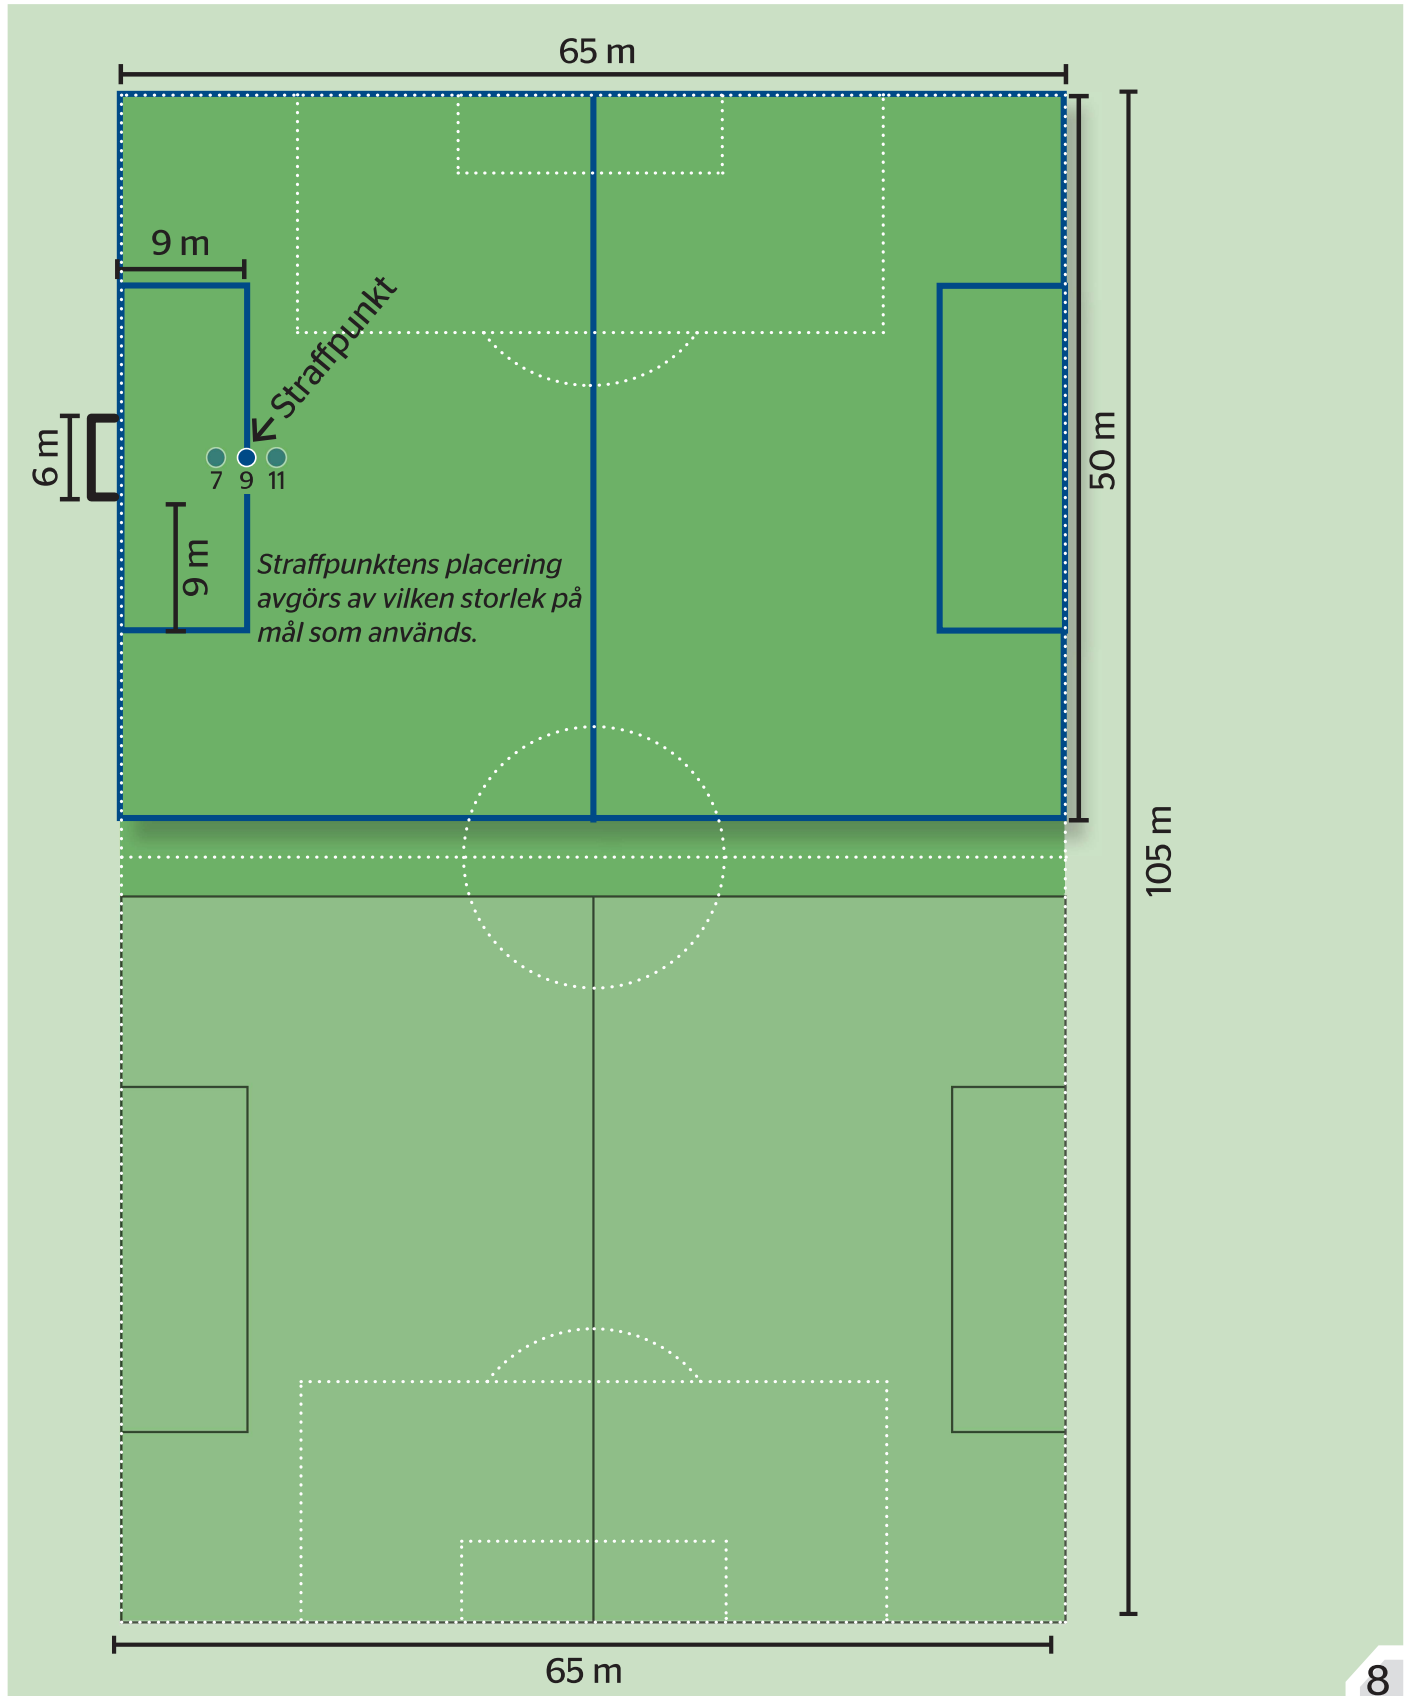

Planstorlek: 65-72 x 50-55 m

***Rekommenderad planstorlek:** 65 x 50 m

Straffområde: 24 x 9 m

Storlek mål: 5-7,32 m x 2-2,44 m **Rekommenderad målstorlek:** 6 x 2.20 m

Med rekommenderad planstorlek får 2 planer plats på en 11 mot 11 plan (se skiss).

9 mot 9 14år

blå linjering

Planstorlek: 65-72 x 50-55 m

Rekommenderad planstorlek: 72 x 55 m

Straffområde: 24 x 9 m

Storlek mål: 5-7,32 m x 2-2,44 m

Rekommenderad målstorlek: 6 x 2.20 m