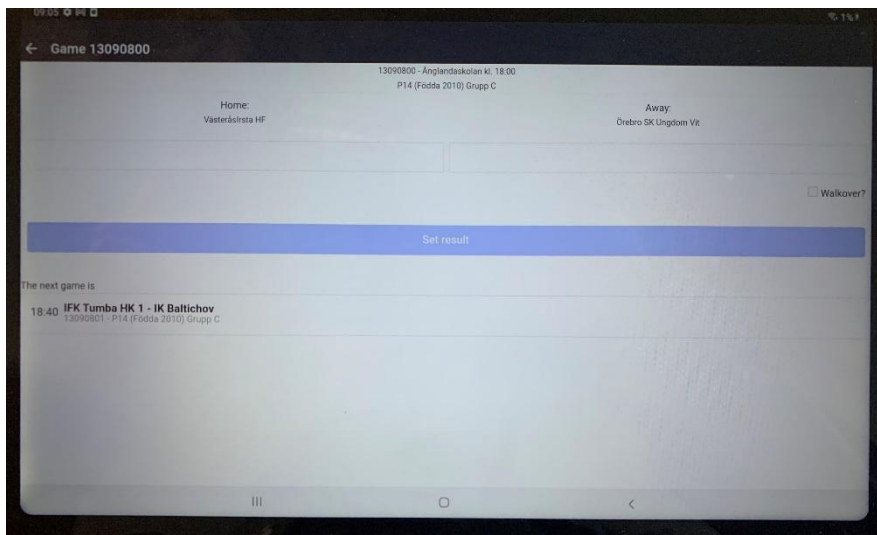

Avsluta match

När matchen är färdigspelad fyller du i resultatet och klickar på Set result.

Då avslutas matchen och resultatet rapporteras som färdigt.