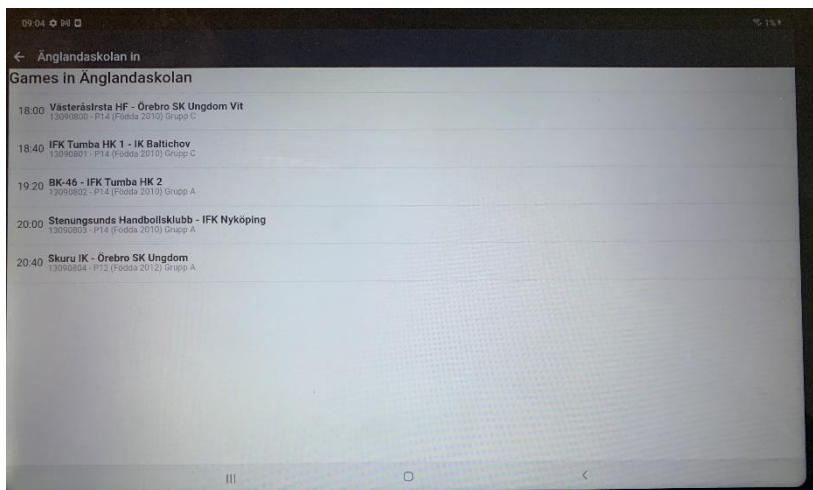

Allmänt:

När ni blir tilldelade er Ipad eller Samsung-platta kommer den att vara inloggad på rätt plan och respektive padda kommer att vara märkt med rätt plan. Med andra ord kommer ni ENDAST att kunna registrera på er plan och ingen annan.

Inlogget till Wifi kommer ni att ha i era mappar i sekretariatet, i de fall där Wifi strular, får hallchefen eller sekretariatspersonalen internetdelat.

Före match

När du sedan klickar på en match i adminappen kommer du till startvyn: