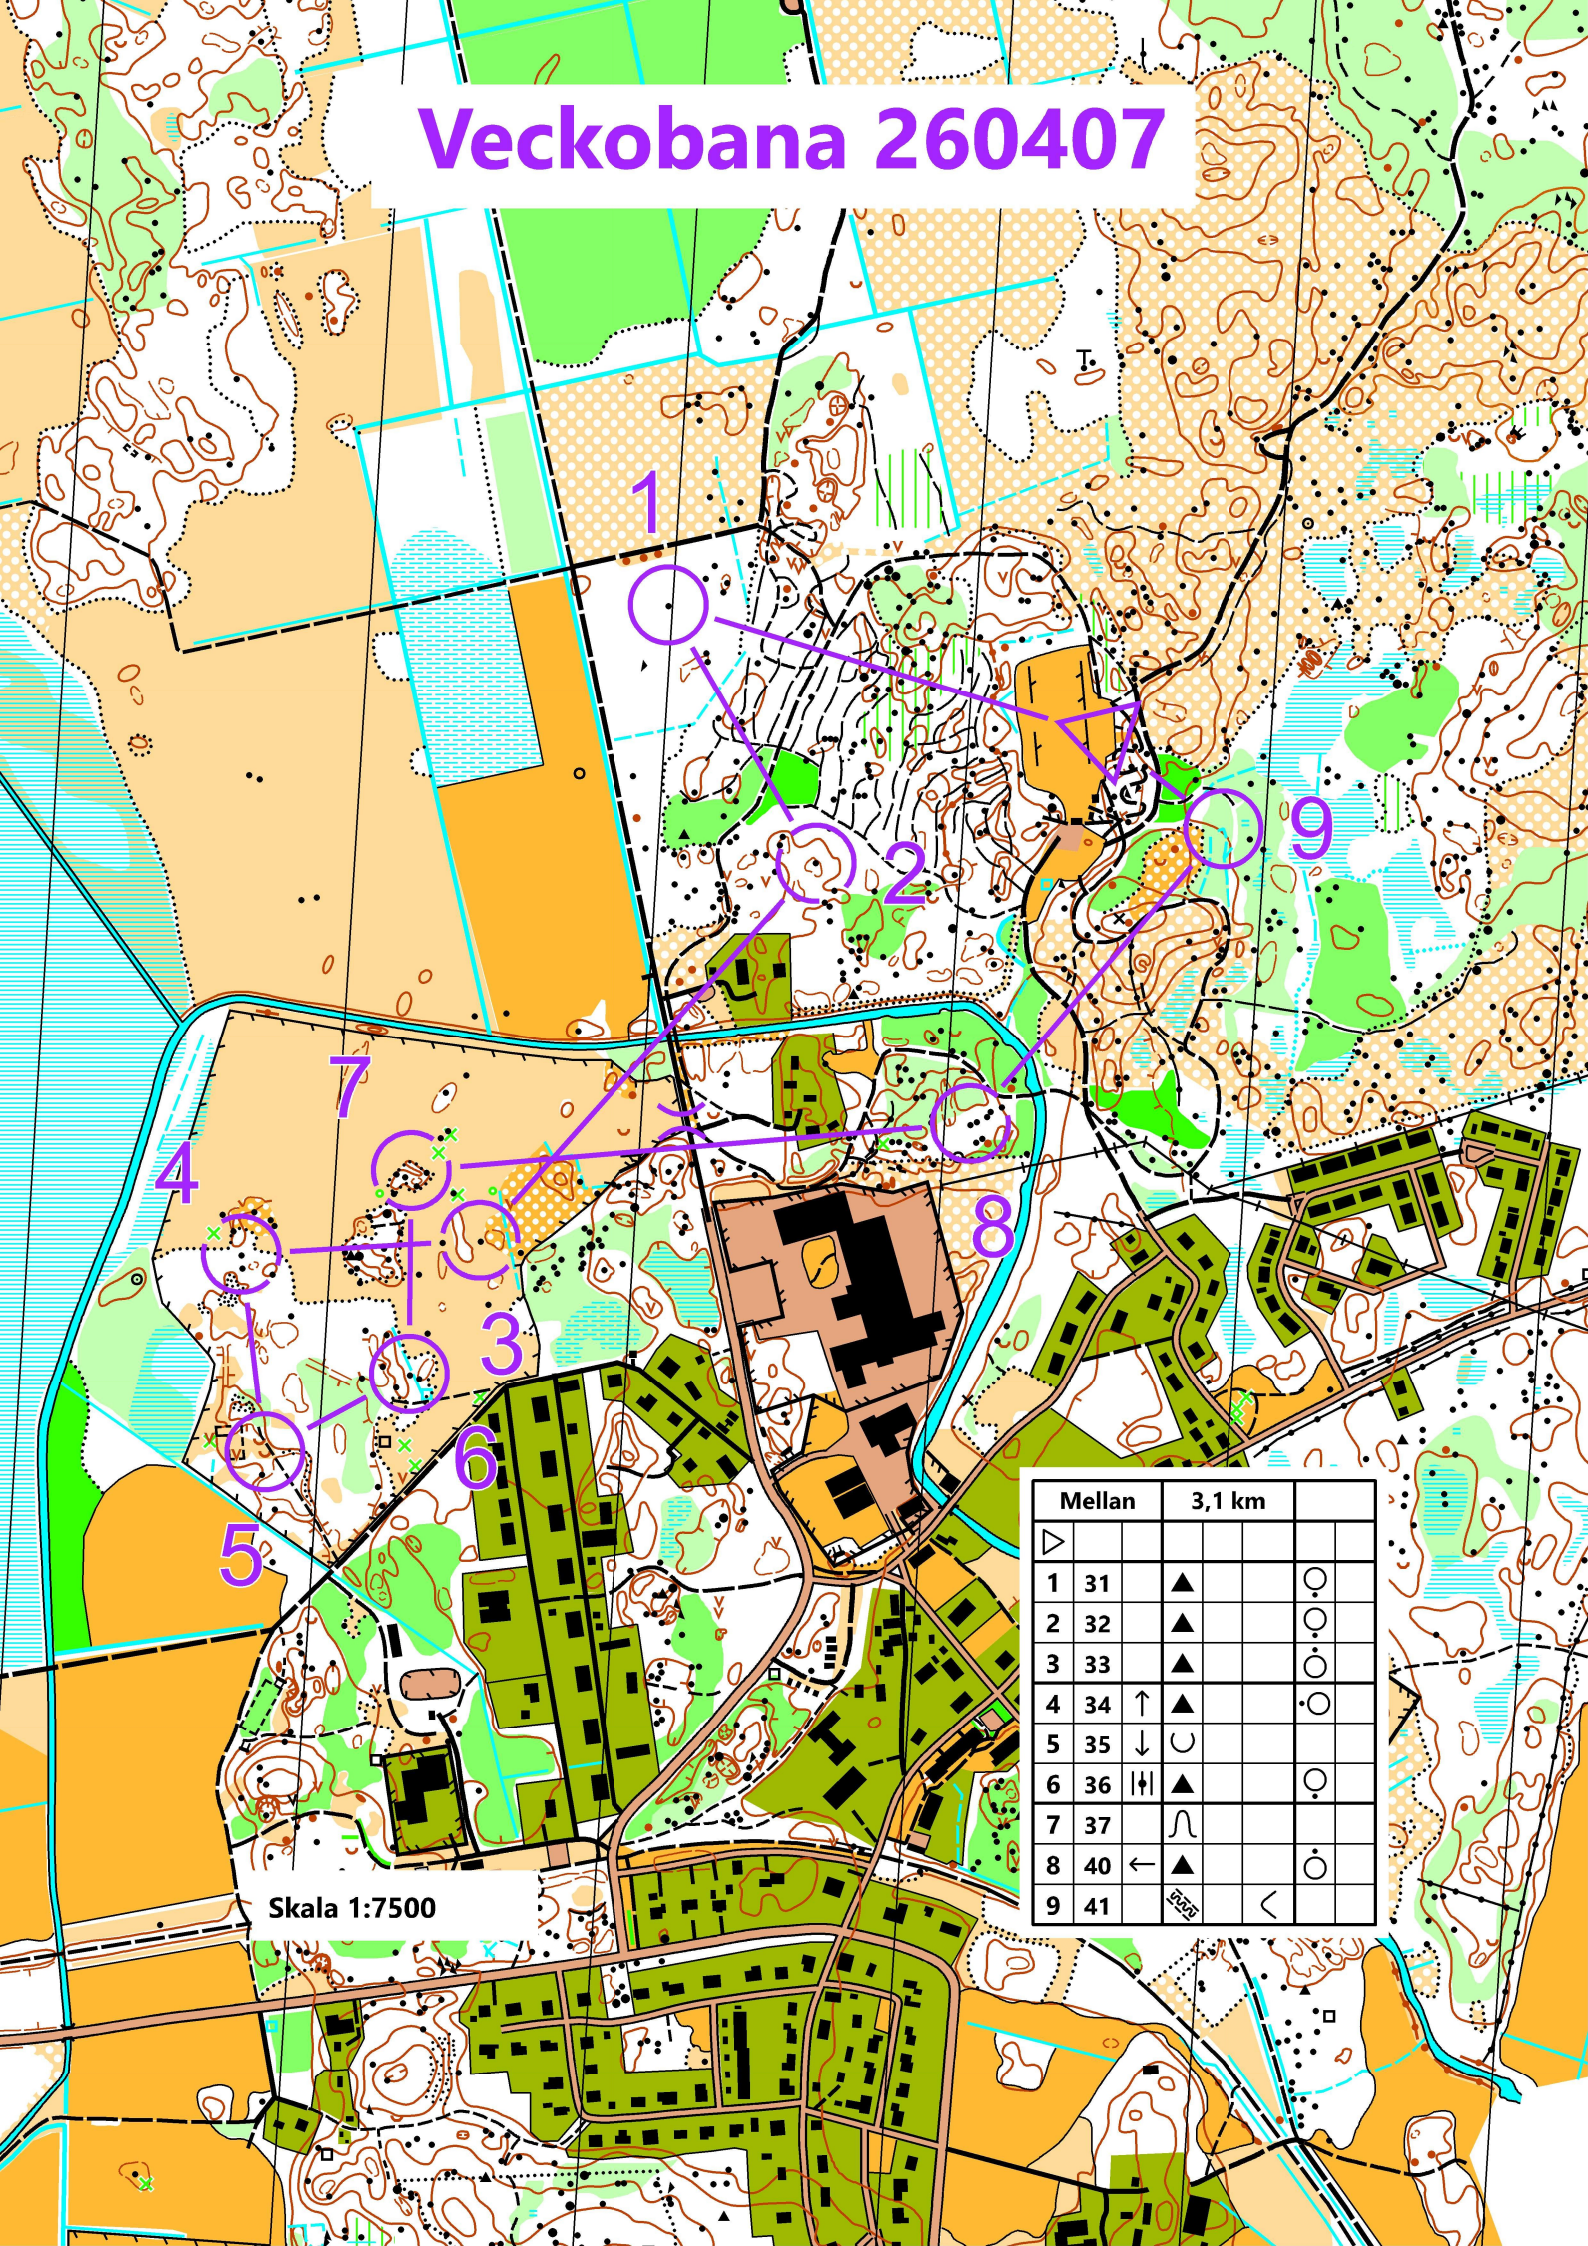

Veckobana 260407

Skala 1:7500

Mellan		3,1 km		
1	31	▲		○
2	32	▲		○
3	33	▲		○
4	34	↑	▲	○
5	35	↓	○	
6	36		▲	○
7	37	∩		
8	40	←	▲	○
9	41	↖	<	