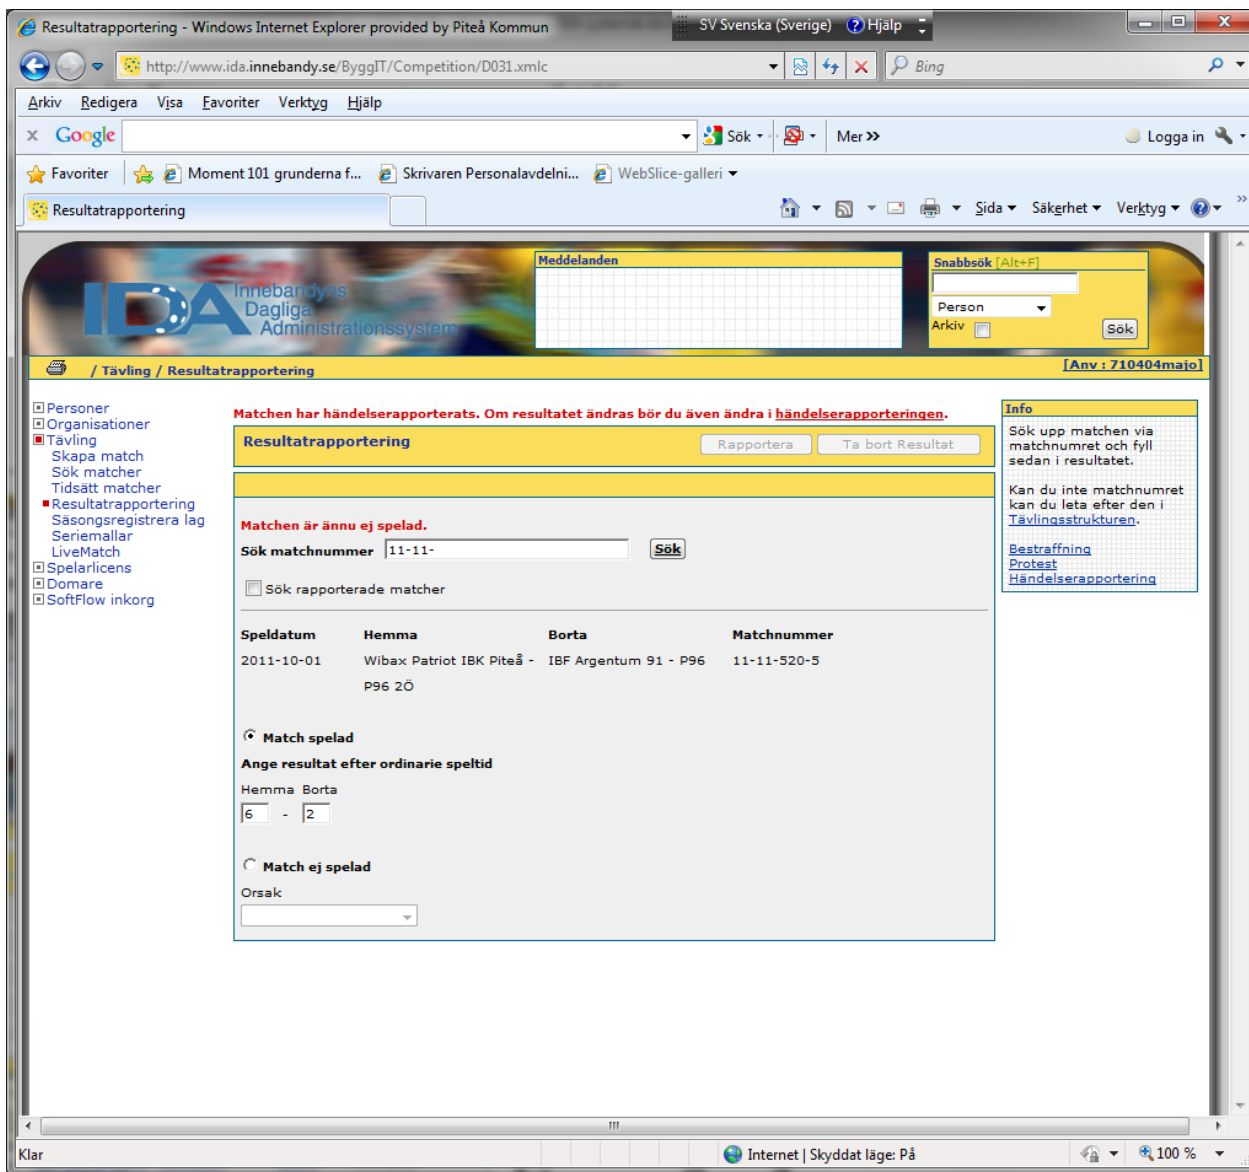

http://www.ida.innebandy.se/ByggIT/Competition/D031.xmlc?_E5ABecmMaix+

Internet | Skyddat läge: På

100 %

12. Här bockar du först för "Match Spelat"
13. Sen skriver du in resultatet i rutan Hemma och Borta.
14. Sedan är det bara att klicka på Rapportera-knappen högst upp till höger.
15. Nu har du resultatrapporterat den aktuella matchen.