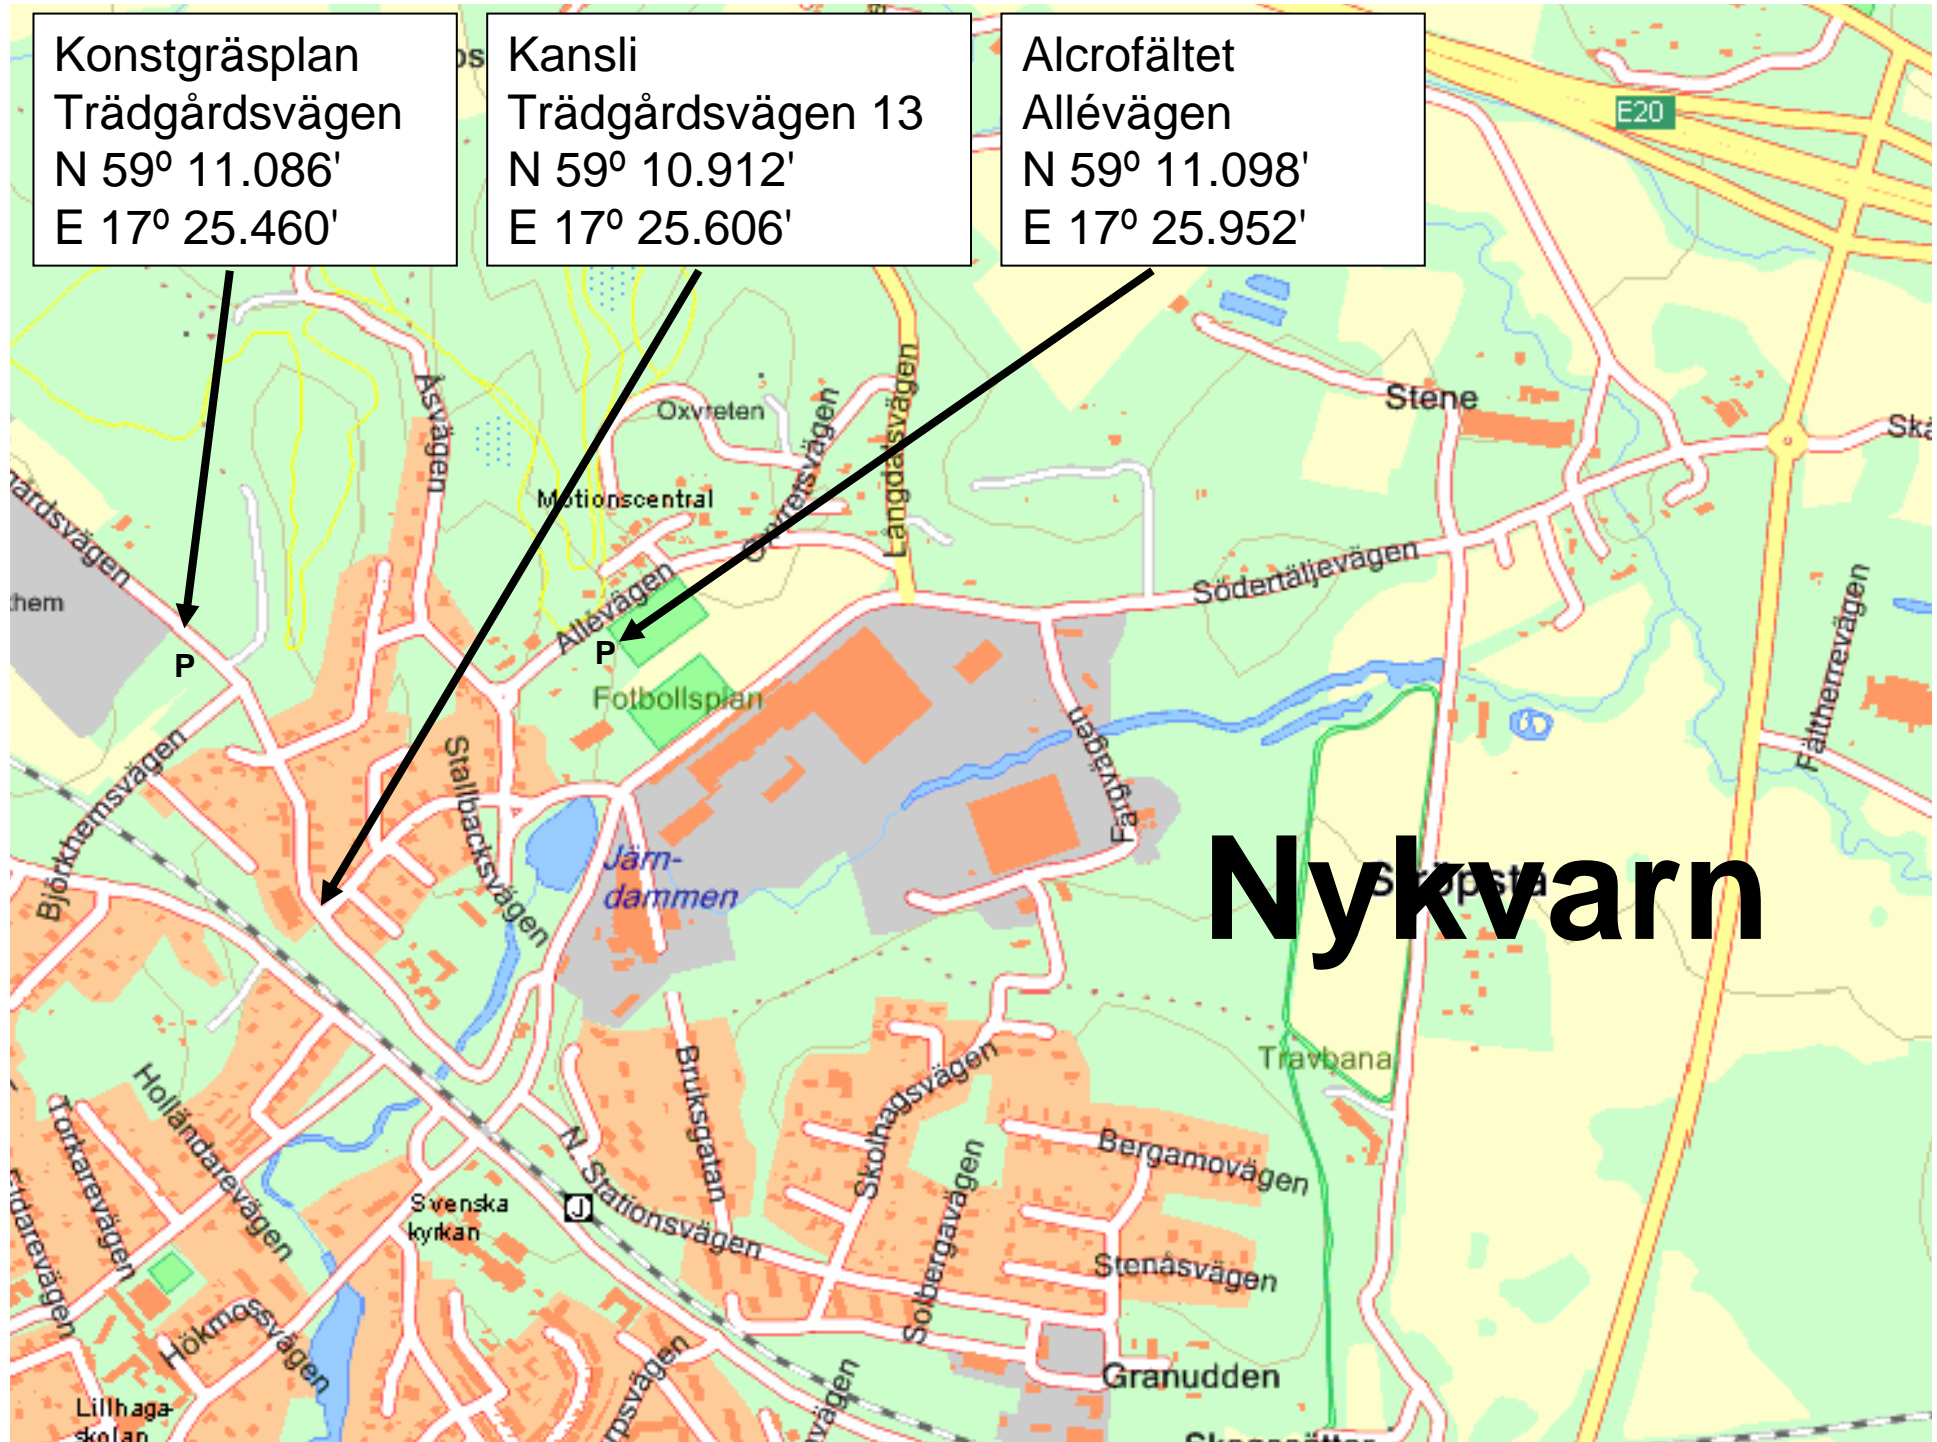

Konstgräsplan  
Trädgårdsvägen  
N 59° 11.086'  
E 17° 25.460'

Kansli  
Trädgårdsvägen 13  
N 59° 10.912'  
E 17° 25.606'

Alcrofältet  
Allévägen  
N 59° 11.098'  
E 17° 25.952'

# Nykvarn