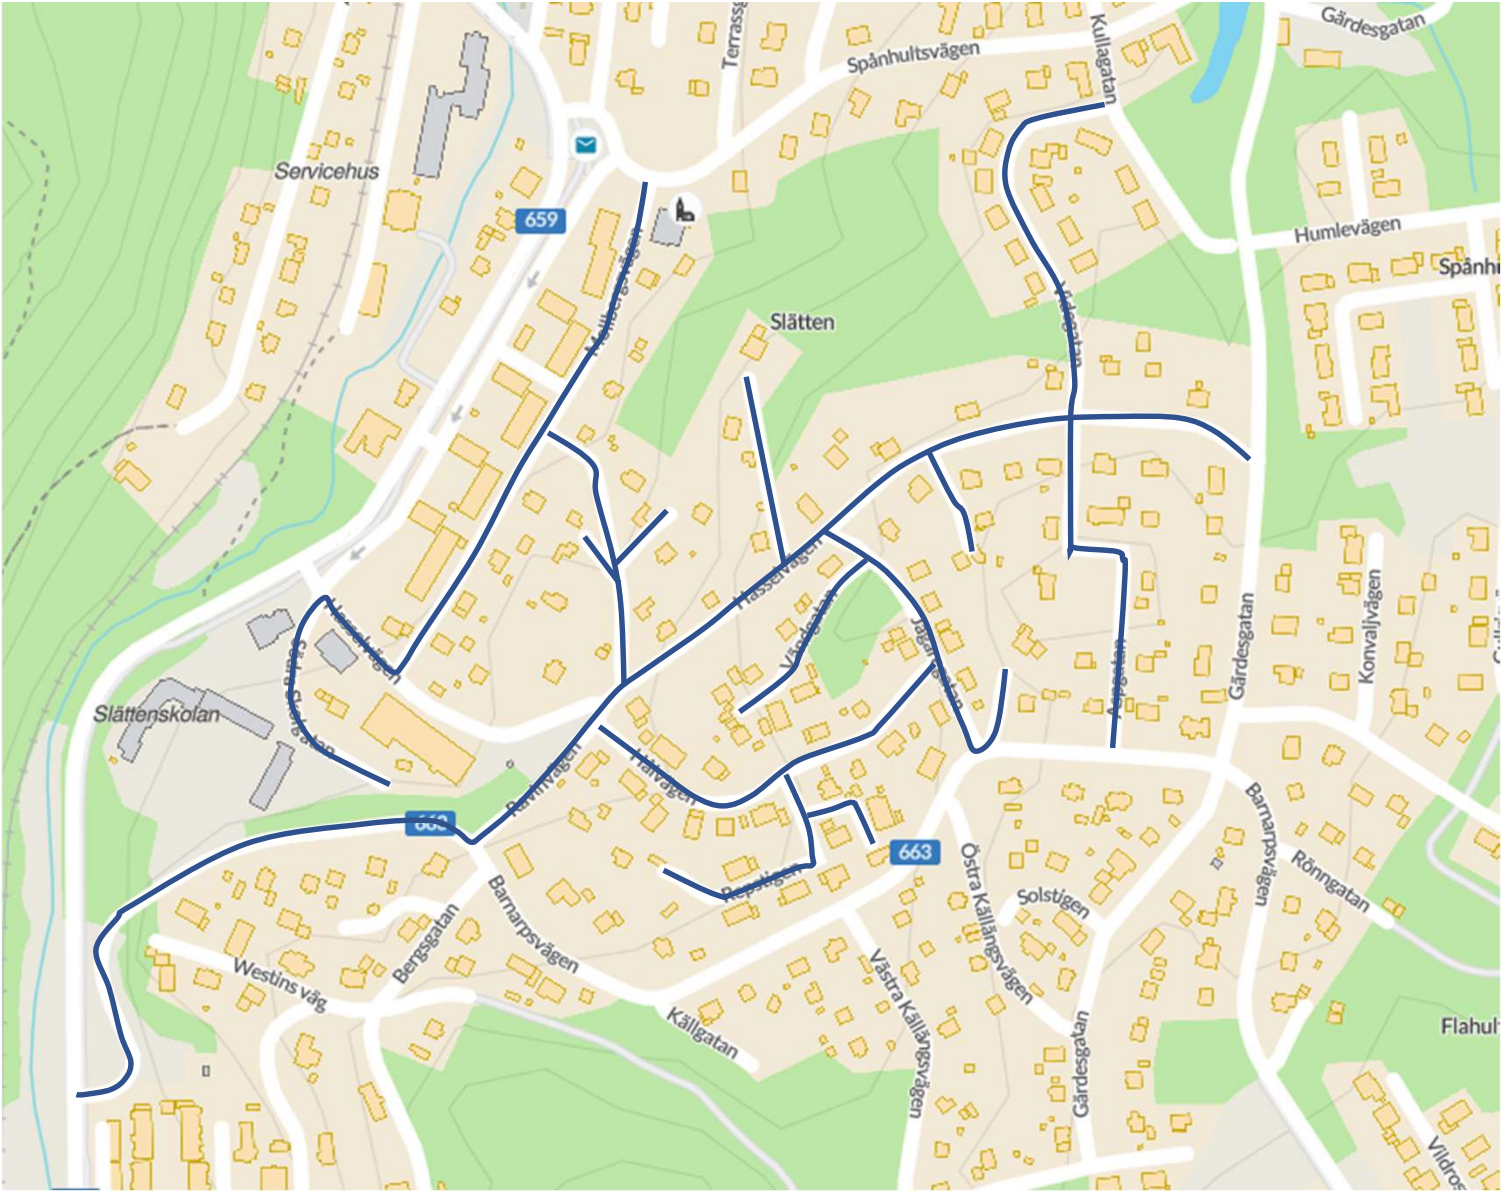

PF19

Städ CG-väg

PF18

F16

P15

Städ längs  
Hammarvägen gång  
och cykelbanan

P17

F14/15

P16

Städ gångvägen orange

Städ Hammarvägen cykelbanan

F17