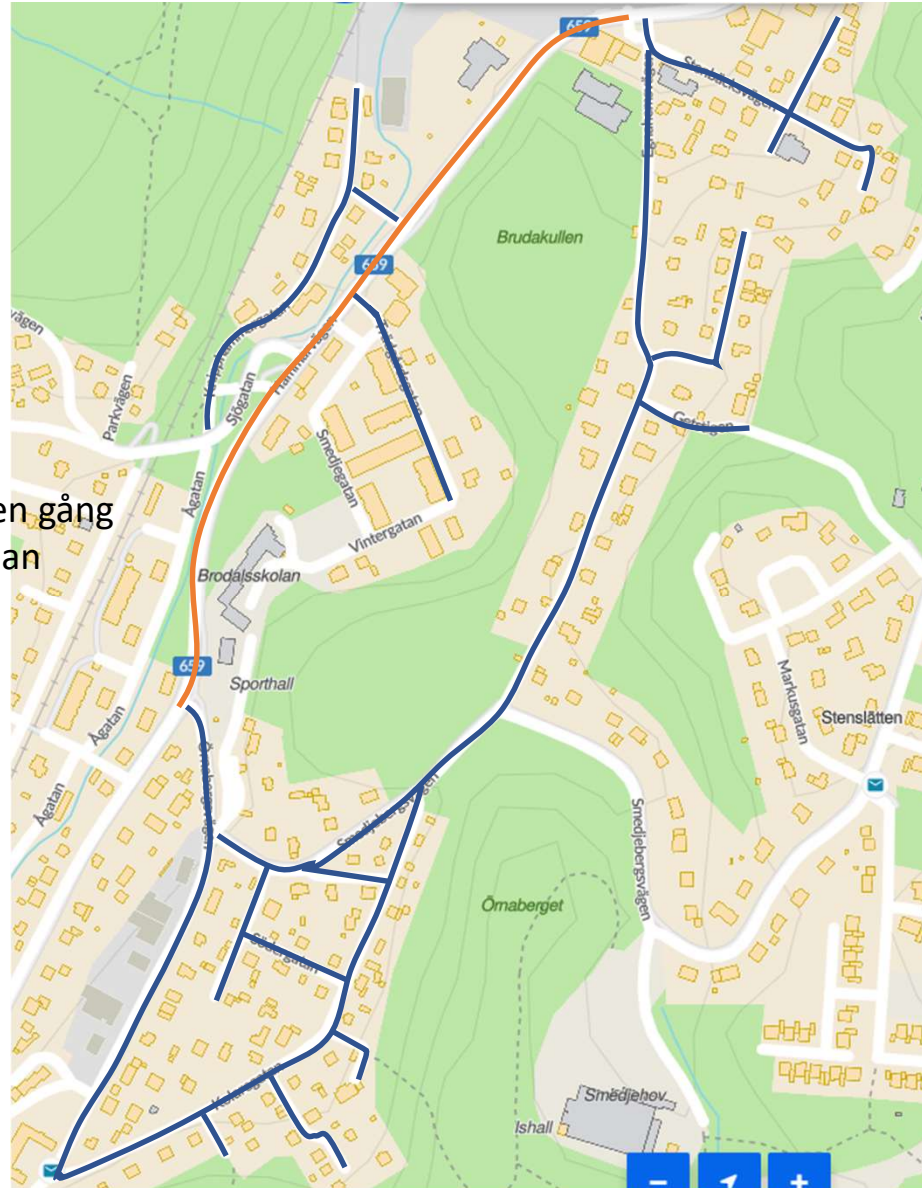

PF19

Städ CG-väg

PF18

F16

P15

Städ längs  
Hammarvägen gång  
och cykelbanan

P17

F14/15

P16

Städ gångvägen orange

Städ Hammarvägen cykelbanan

F17