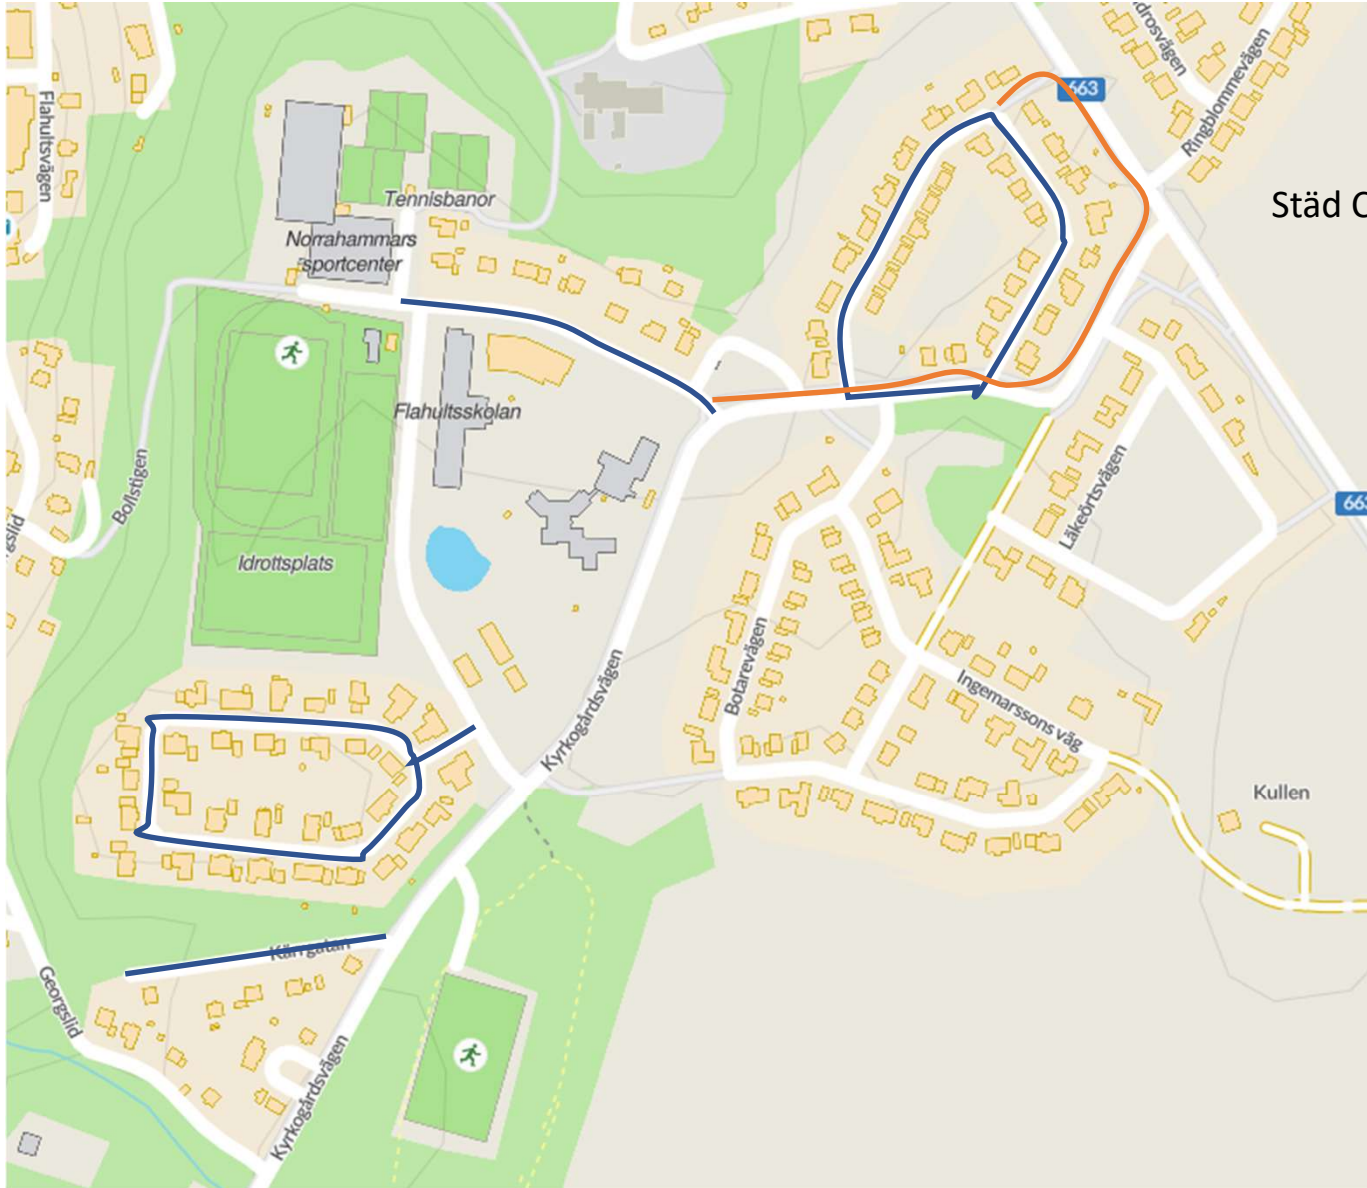

PF19

Städ CG-väg

PF18

F16

P15

Städ längs  
Hammarvägen gång  
och cykelbanan

P17

F14/15

P16

Städ gångvägen orange

Städ Hammarvägen cykelbanan

F17