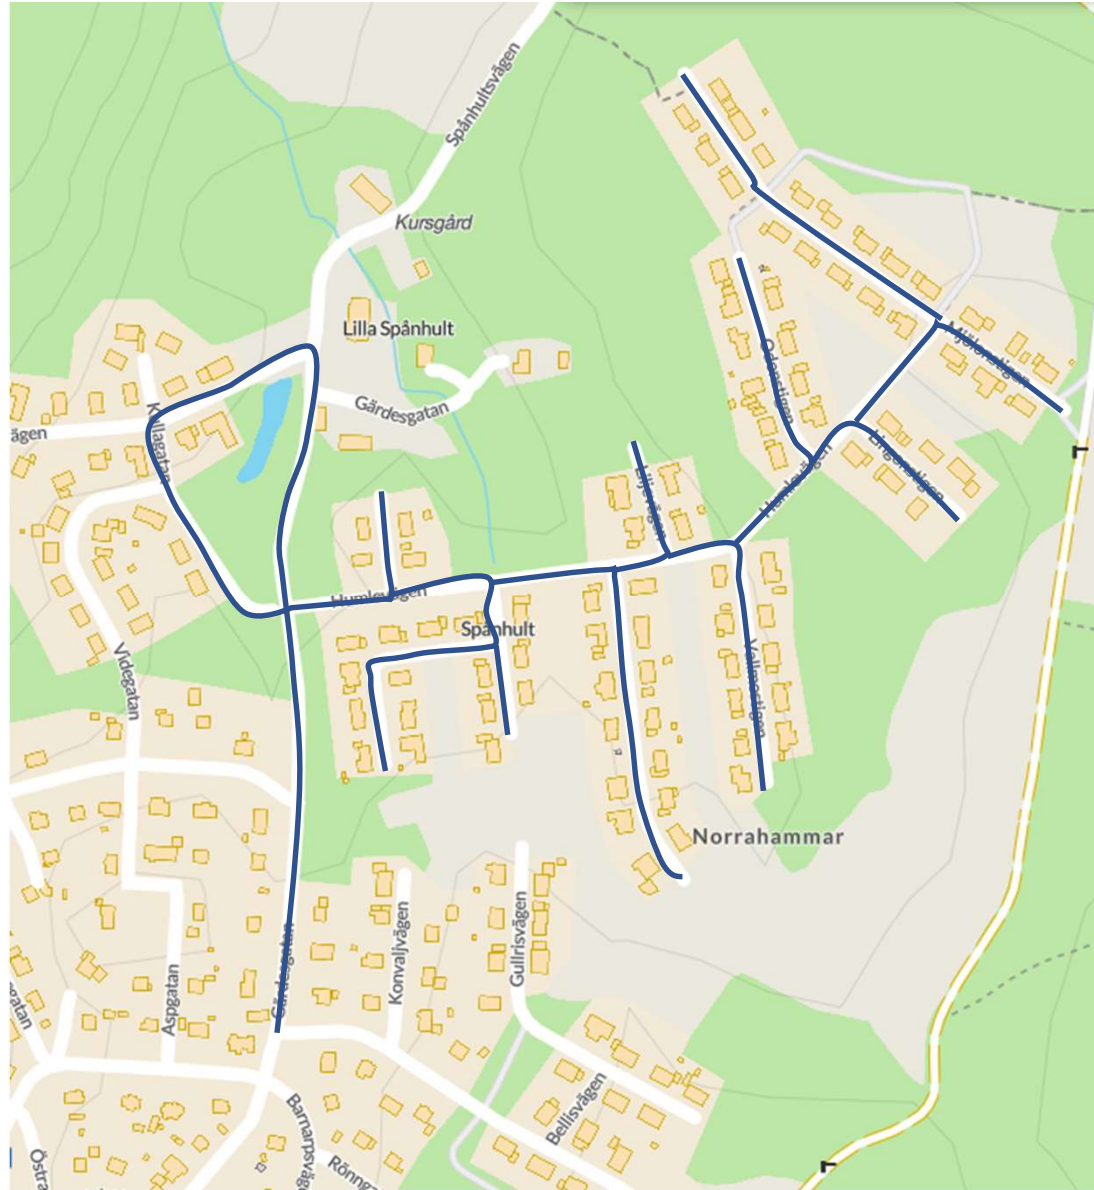

PF19

Städ CG-väg

PF18

F16

P15

Städ längs  
Hammarvägen gång  
och cykelbanan

P17

F14/15

P16

Städ gångvägen orange

Städ Hammarvägen cykelbanan

F17