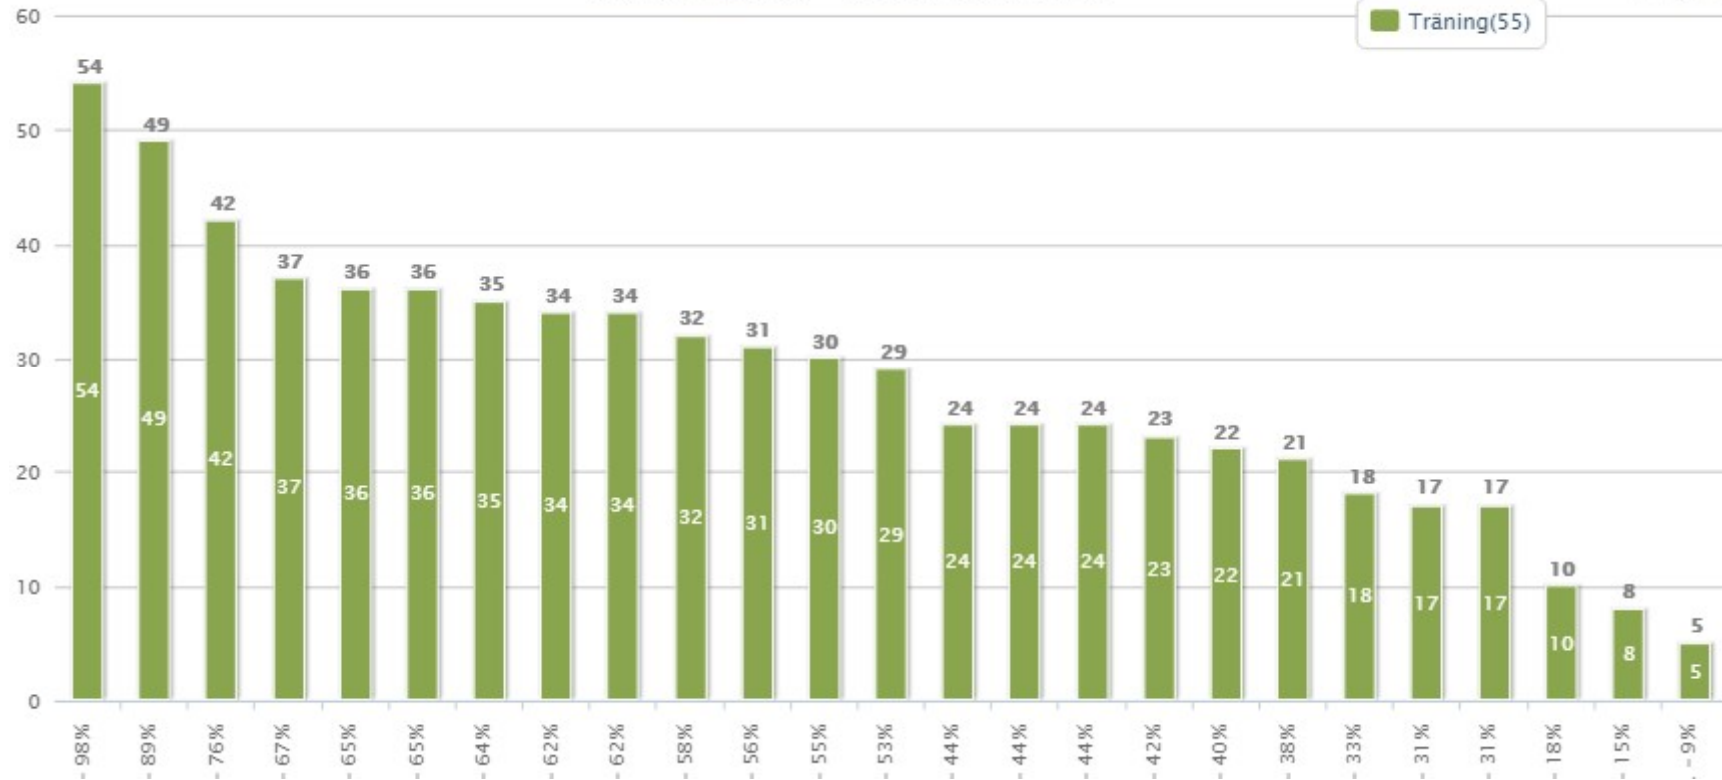

# 2016-11-01 till 2017-05-14

Närvarostatistik - Medelnärvaro: 50%

# 2017-01-01 till 2017-05-14