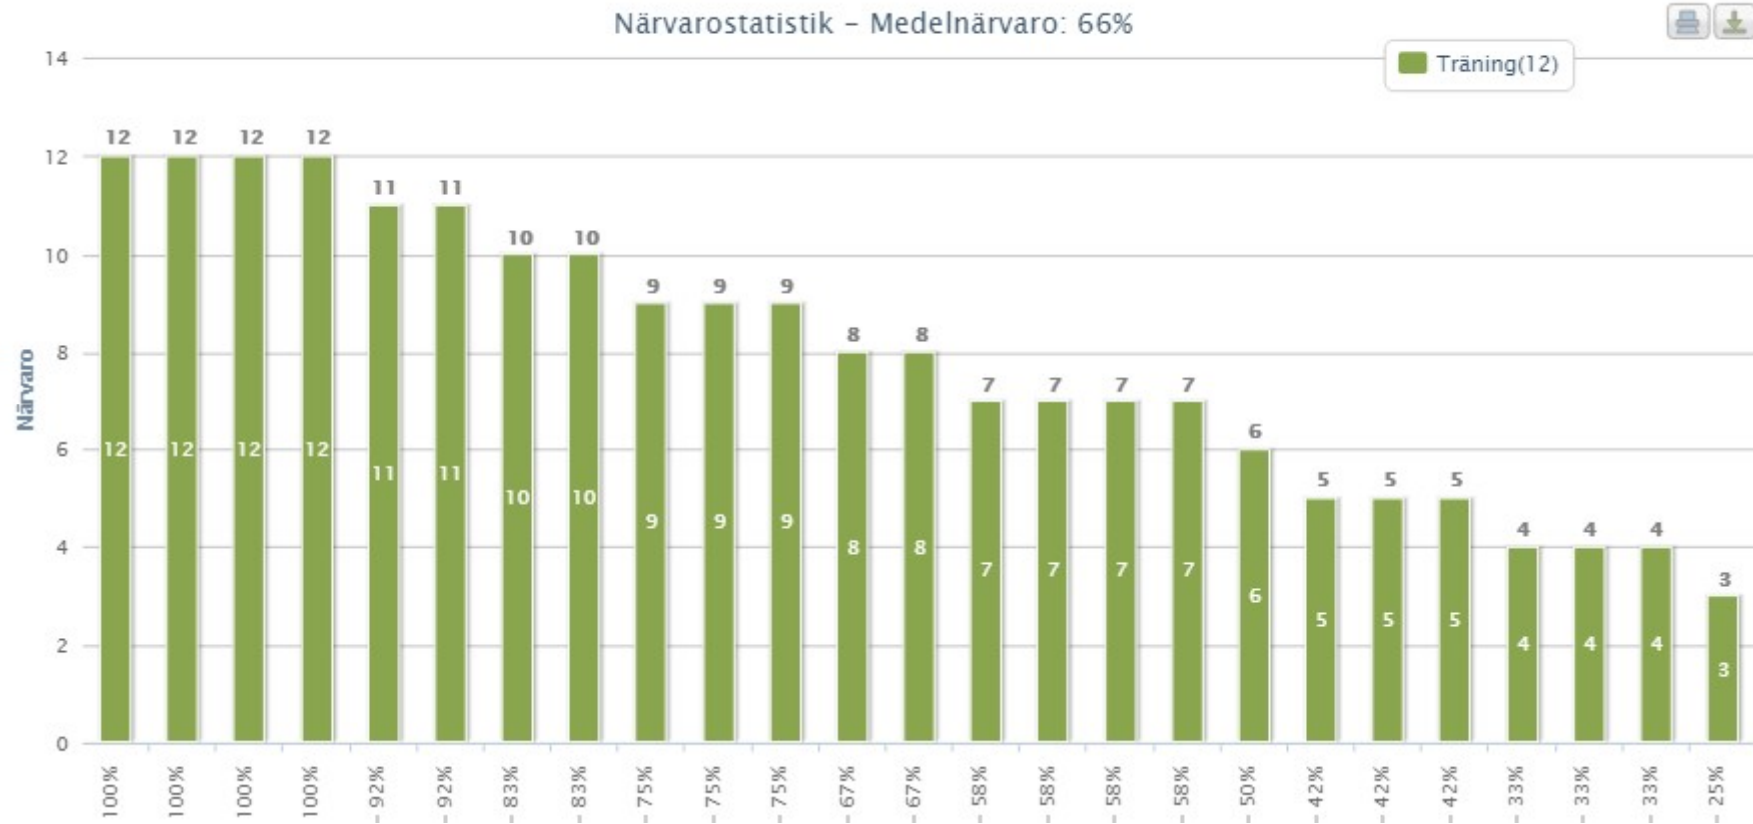

# 2016-11-01 till 2017-05-14

Närvarostatistik - Medelnärvaro: 50%

# 2017-01-01 till 2017-05-14

# 2017-04-01 till 2017-05-14