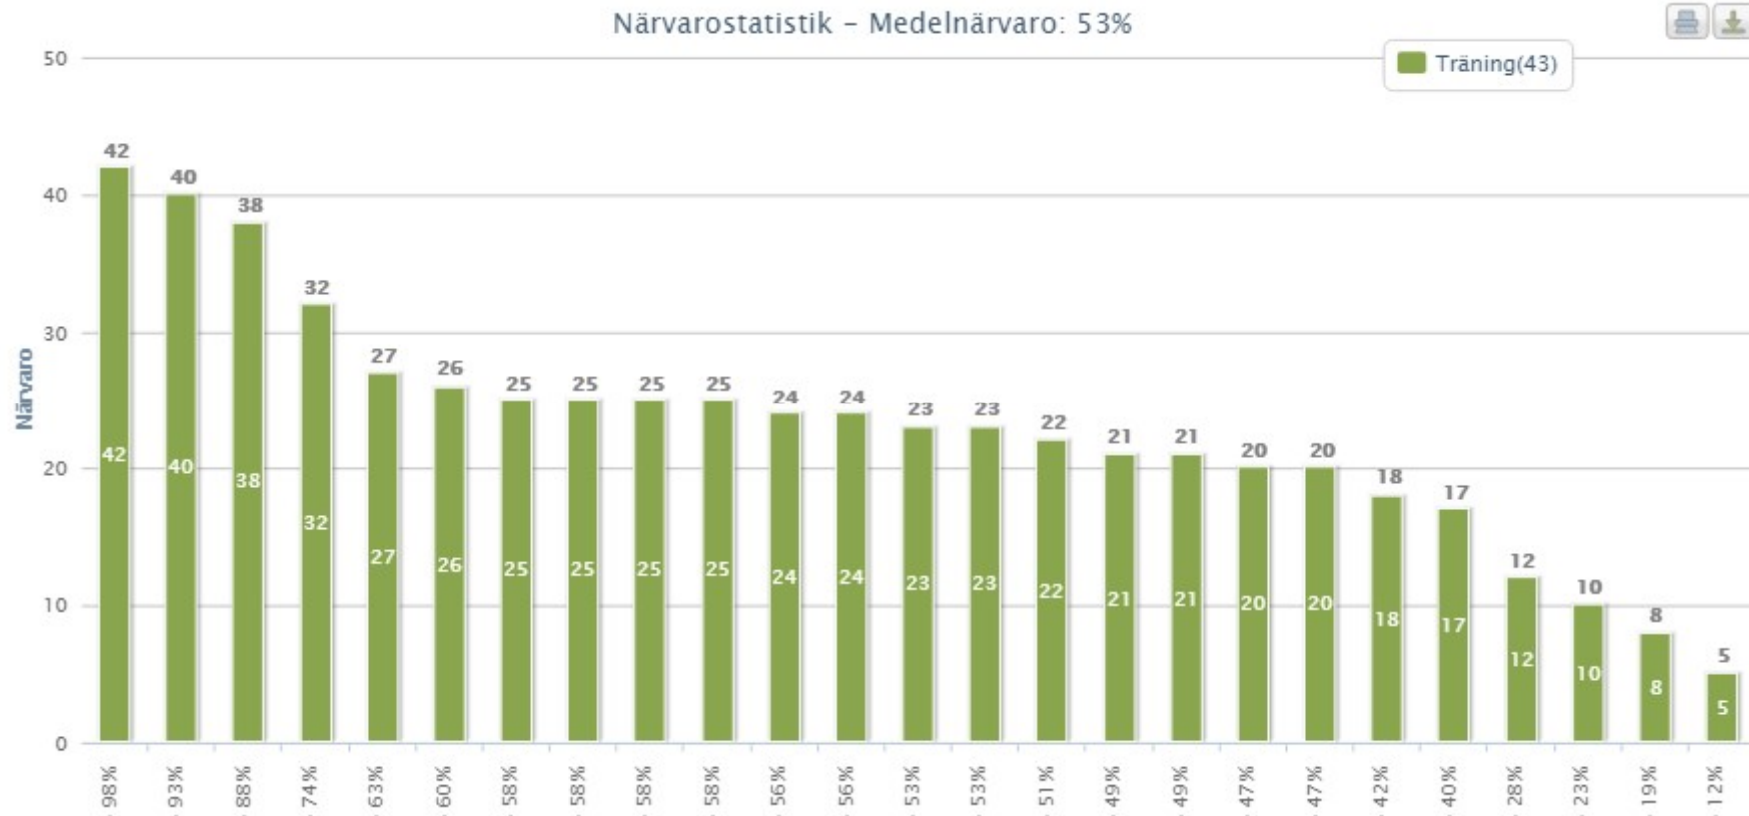

# 2016-11-01 till 2017-05-14

Närvarostatistik - Medelnärvaro: 50%

# 2017-01-01 till 2017-05-14

# 2017-04-01 till 2017-05-14