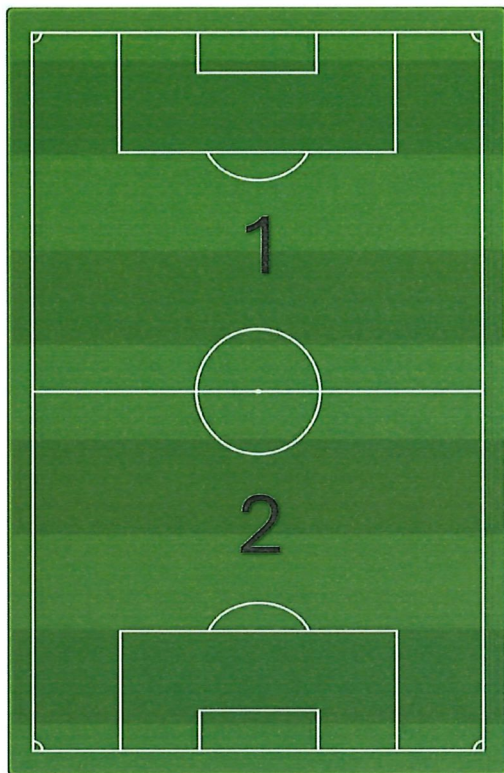

ICA / Parkering