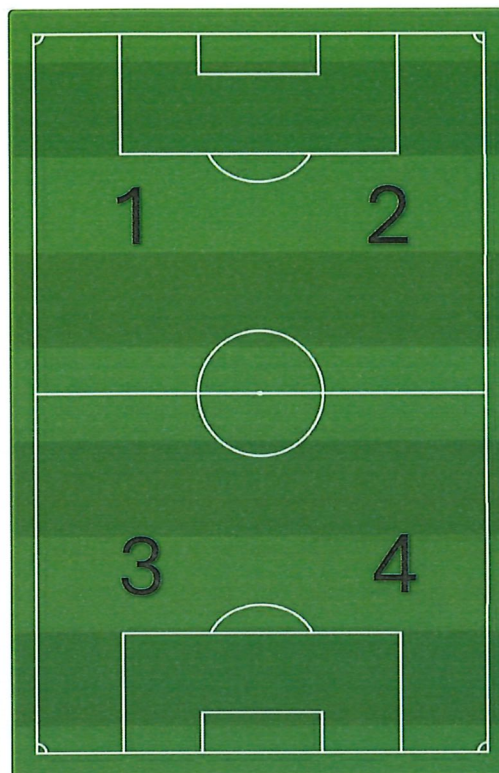

ICA / Parkering