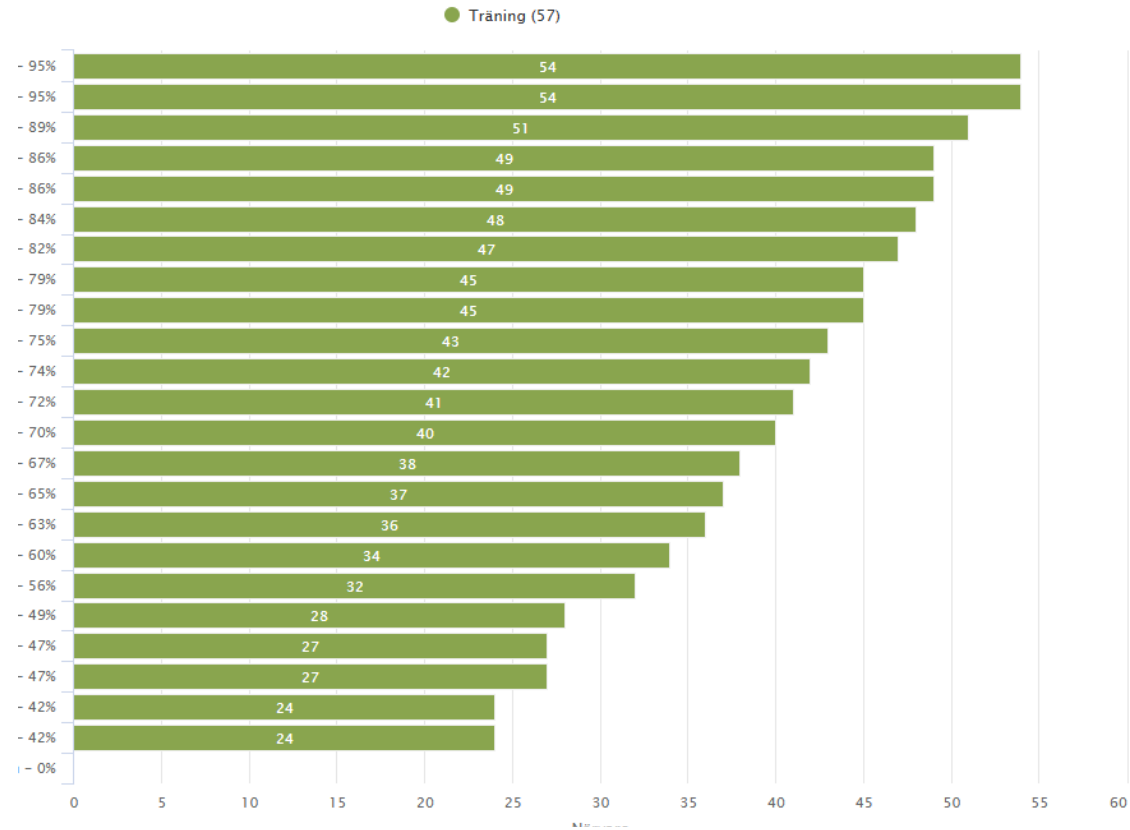

Träningsstatistik 1 april-30 september 2025

Närvarostatistik – Medelnärvaro: 67%