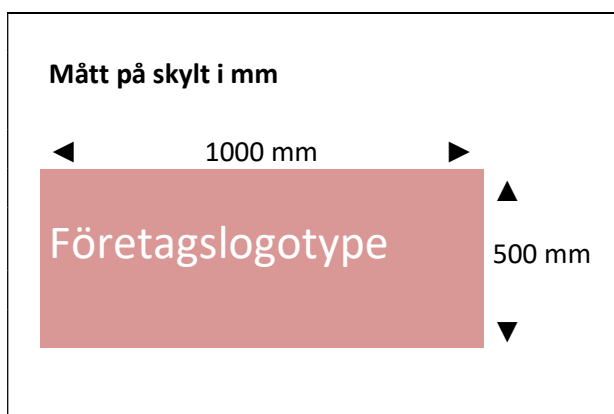

Andra förslag enligt överenskommelse.

Förslag på skylt: