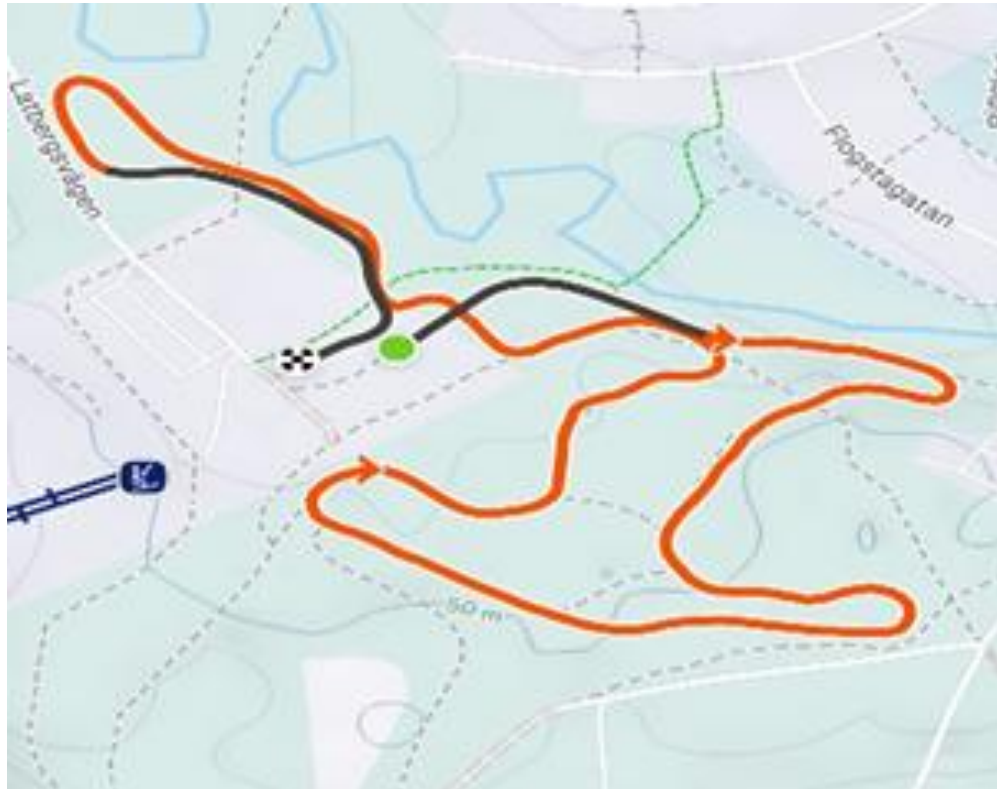

## BANSTRÄCKNINGAR

**0-8 ÅR**  
**800M-1.2KM**

**9-10 ÅR**  
**1.5KM**

## BANSTRÄCKNINGAR

11-12 ÅR  
2.5KM

13-14 ÅR  
1.8km x2

# ÅDALSSKIDAN 2026

## BANSTRÄCKNINGAR

15-16 år 3km x2

17+ år 3km x3

VARNINGEN