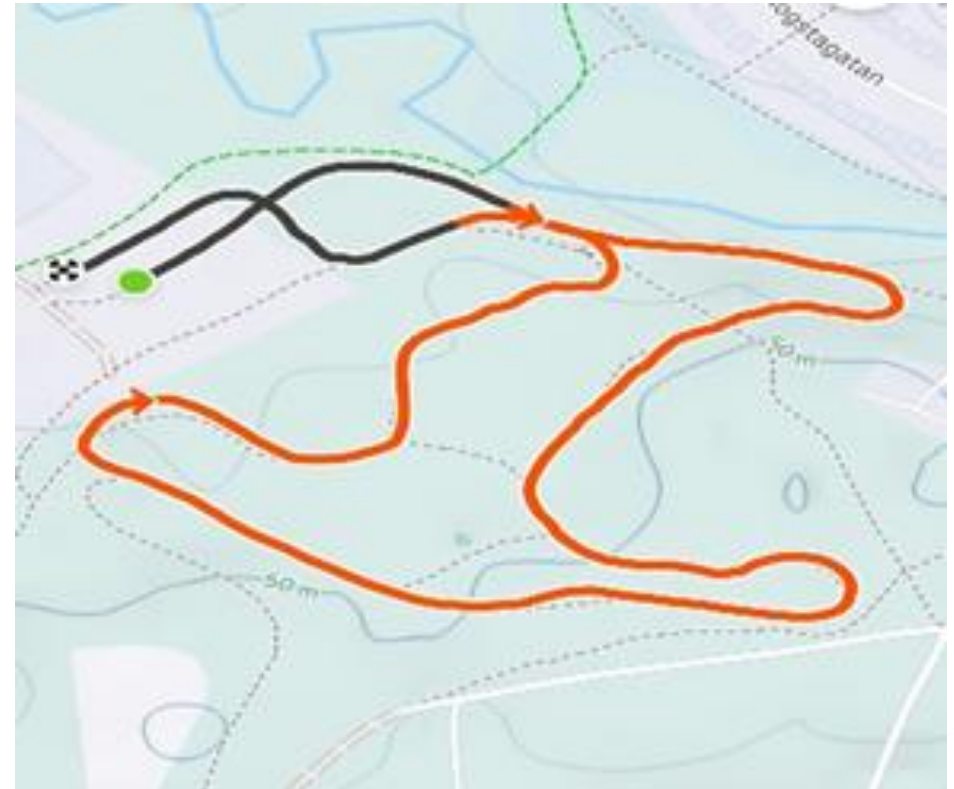

## BANSTRÄCKNINGAR

**0-8 ÅR**  
**800M-1.2KM**

**9-10 ÅR**  
**1.5KM**

# ÅDALSSKIDAN 2026

## BANSTRÄCKNINGAR

11-12 ÅR  
2.5KM

13-14 ÅR  
1.8km x2

## BANSTRÄCKNINGAR

15-16 år 3km x2

17+ år 3km x3

VARNINGEN