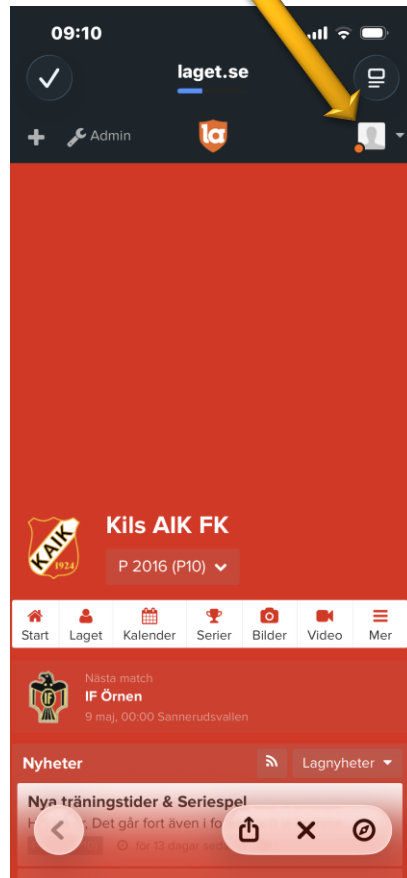

I Appen

Tryck på menyn

Tryck på aktiviteter

Kommande aktiviteter för laget

Grön prick då är ditt barn kallat och tackat ja.
Röd prick då är ditt barn kallat men tackat nej.

Gå prick betyder att ditt barn är kallad men det är obesvarat.

Ingen prick betyder att ditt barn inte är kallad men laget har match.

I Appen

Tryck på gruppen

Tryck på din profil

Tryck på mina anmälningar

Här ser ni bara kallelser ditt barn är kallad till