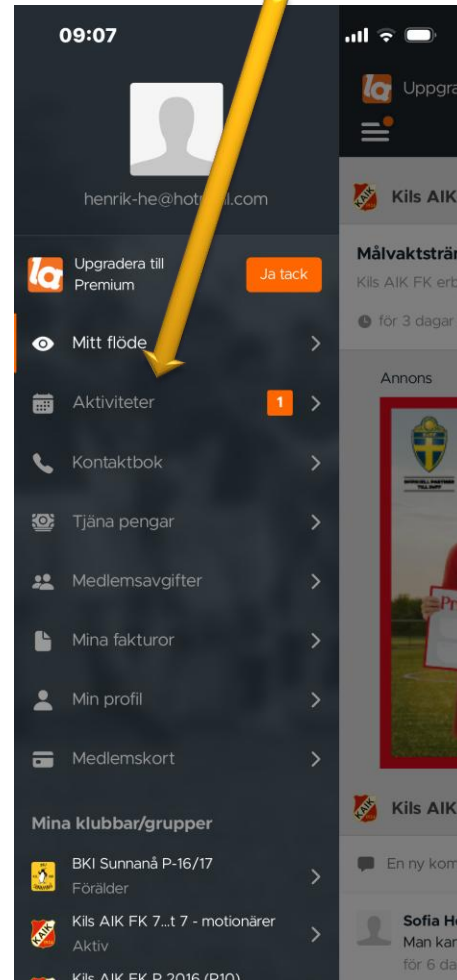

I Appen

Tryck på menyn

Tryck på aktiviteter

Kommande aktiviteter för laget

Grön prick då är ditt barn kallat och tackat ja.
Röd prick då är ditt barn kallat men tackat nej.

Gå prick betyder att ditt barn är kallad men det är obesvarat.

Ingen prick betyder att ditt barn inte är kallad men laget har match.

I Appen

Tryck på gruppen

Tryck på din profil

Tryck på mina anmälningar

Här ser ni bara kallelser ditt barn är kallad till