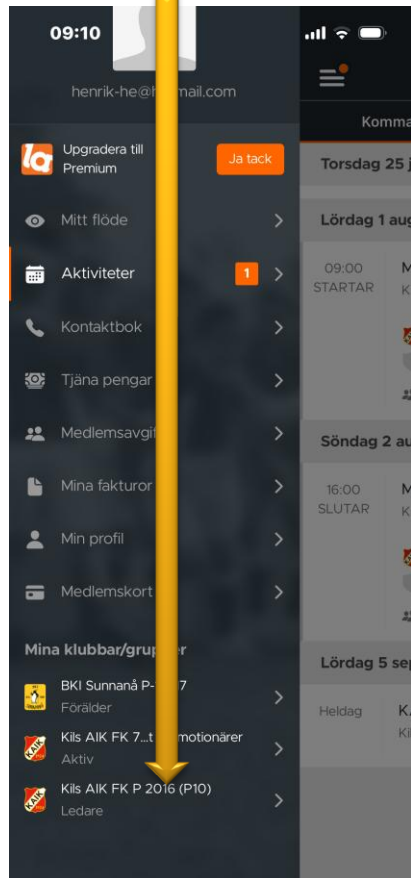

I Appen

Tryck på menyn

Tryck på aktiviteter

Kommande aktiviteter för laget

Grön prick då är ditt barn kallat och tackat ja.
Röd prick då är ditt barn kallat men tackat nej.

Gå prick betyder att ditt barn är kallad men det är obesvarat.

Ingen prick betyder att ditt barn inte är kallad men laget har match.

I Appen

Tryck på gruppen

Tryck på din profil

Tryck på mina anmälningar

Här ser ni bara kallelser ditt barn är kallad till