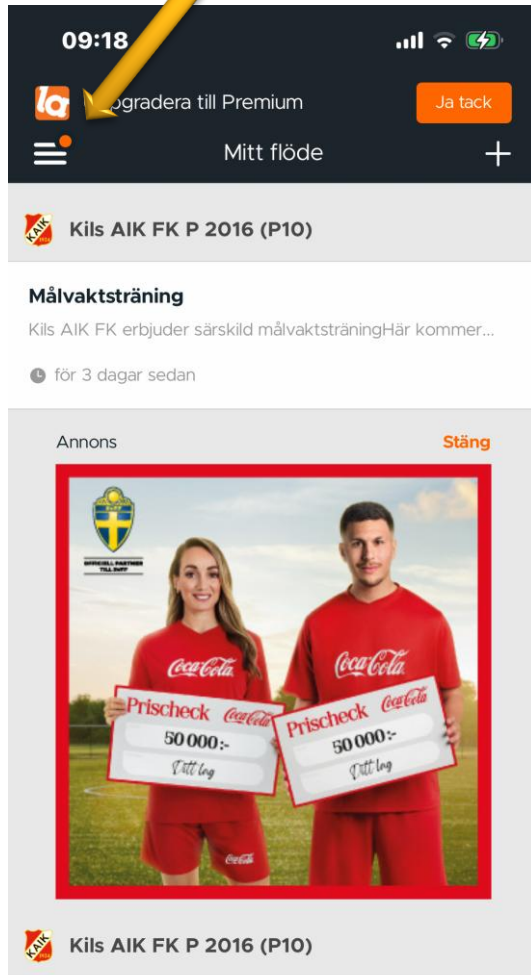

I Appen

Tryck på menyn

Tryck på aktiviteter

Kommande aktiviteter för laget

Grön prick då är ditt barn kallat och tackat ja.
Röd prick då är ditt barn kallat men tackat nej.

Gå prick betyder att ditt barn är kallad men det är obesvarat.

Ingen prick betyder att ditt barn inte är kallad men laget har match.

I Appen

Tryck på gruppen

Tryck på din profil

Tryck på mina anmälningar

Här ser ni bara kallelser ditt barn är kallad till