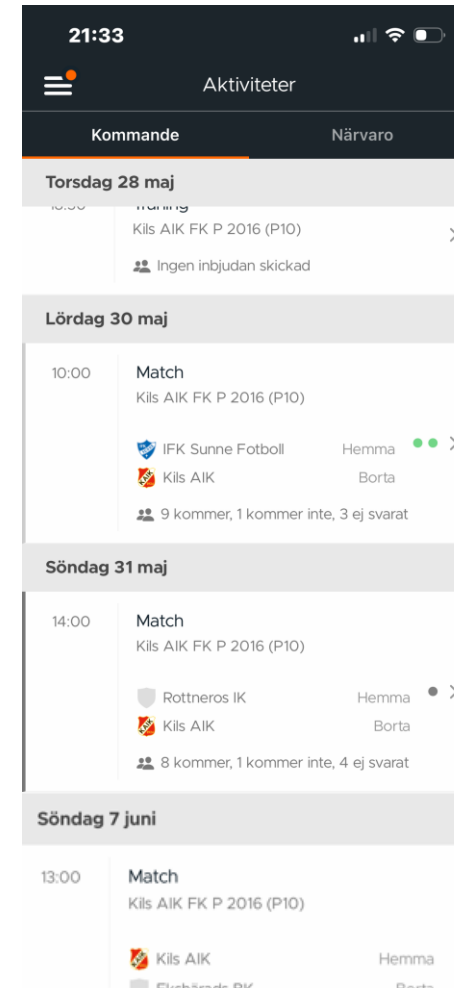

I Appen

Tryck på menyn

Tryck på aktiviteter

Kommande aktiviteter för laget

Grön prick då är ditt barn kallat och tackat ja.
Röd prick då är ditt barn kallat men tackat nej.

Gå prick betyder att ditt barn är kallad men det är obesvarat.

Ingen prick betyder att ditt barn inte är kallad men laget har match.

I Appen

Tryck på gruppen

Tryck på din profil

Tryck på mina anmälningar

Här ser ni bara kallelser ditt barn är kallad till