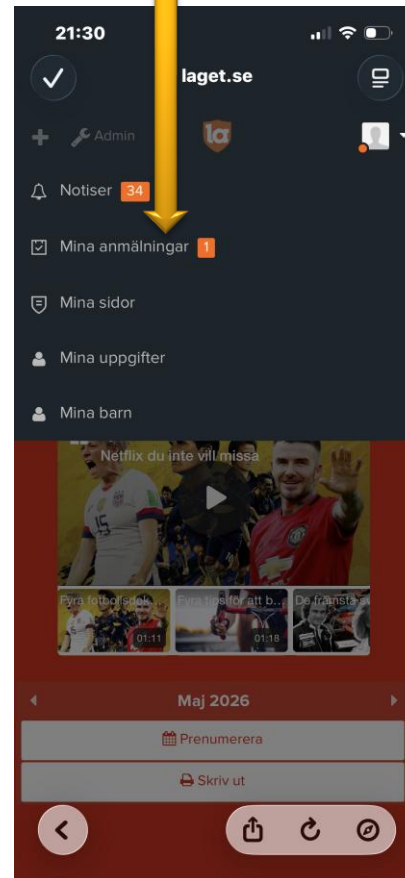

I Appen

Tryck på menyn

Tryck på aktiviteter

Kommande aktiviteter för laget

Grön prick då är ditt barn kallat och tackat ja.
Röd prick då är ditt barn kallat men tackat nej.

Gå prick betyder att ditt barn är kallad men det är obesvarat.

Ingen prick betyder att ditt barn inte är kallad men laget har match.

I Appen

Tryck på gruppen

Tryck på din profil

Tryck på mina anmälningar

Här ser ni bara kallelser ditt barn är kallad till