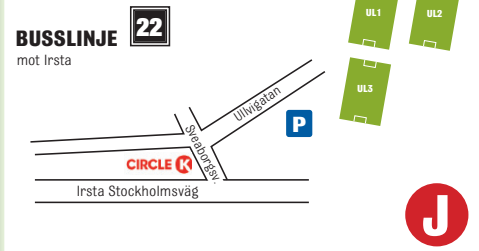

FOTBOLLSPLANER VÄSTERÅS

- A Apalby** A1, A2, A3, A4, A5
- A Blåsbo** D1, D2
- A Rocklunda** R8, R9, R18, R20, R17, R21, R22, R23, R24, R25, R26, Hitachi konstgräs
- B Brandthovda IP** BA, BB, BC, BD1, BD2, BD3.
- C Råby IP** RÅA, RÅB, RÅC Konstgräs
- D Wenströmska** WA, WB
- E Önsta** ÖA, ÖB, ÖC
- F Ringvallen** RV1KG, RV2KG
- G Talltorp** TTA, TTAB, TTC, TTD, TTE
- G Hamre** H1, H2, H3A-G, H4, H5 Konstgräs, H6, H7, H8, H9, H10, H11, H12, H15 Konstgräs

FÖLJ AROSCUPEN ONLINE!

För er med smartphones, scanna QR-koden och följ turneringen online.

TALLTORP · HAMRE IP

- BUSSLINJE 3**
mot flygplatsen via Viksång
- BUSSLINJE 2**
mot Björnögården via Edströmska

- BUSSLINJE 4**
mot Brottbërğa via Vallby

ÖNSTA IP

- BUSSLINJE 2**
mot norra Gryta
- PILTORPSSKOLAN**

FOTBOLLSPLANER ENKÖPING, KLINTA OCH ULLVILIDEN

- H** Enköping E1, E2
- I** Klinta KA1, KA2, KB1, KB2
- J** Ullviliden UL1, UL2, UL3

AROSCUPENBUSSEN SURAHAMMAR – HAMMARSKOLAN – WENSTRÖMSKA – BLÅSBO – EXPANDIA ARENA

ENKÖPING – KORSÄNGSFÄLTET

KLINTA IP

ULLVILIDEN IP

AROSCUPENBUSSEN ENKÖPING – IRSTASKOLAN – ULLVILIDEN – KLINTA – HAMRE