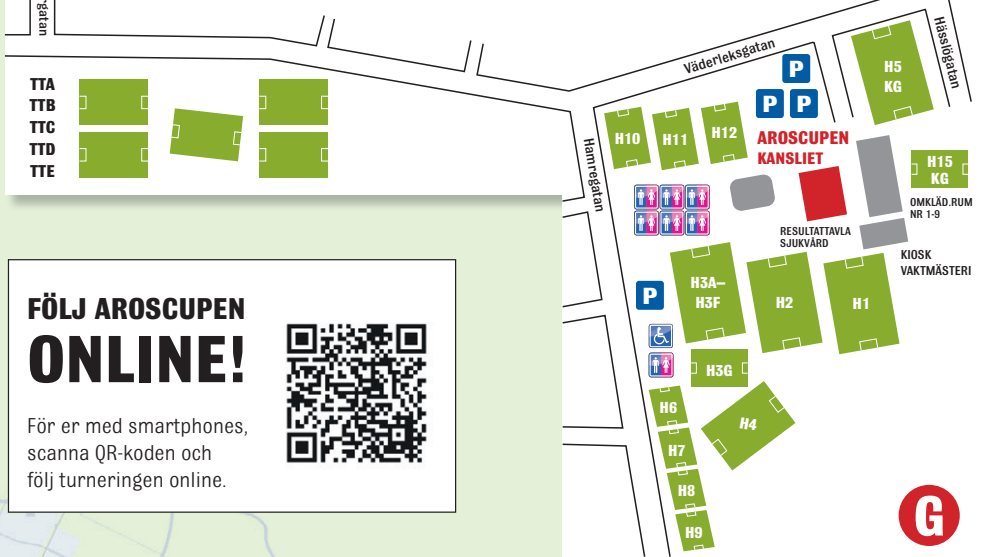

FOTBOLLSPLANER VÄSTERÅS

- A Apalby** A1, A2, A3, A4, A5
- A Blåsbo** D1, D2
- A Rocklunda** R8, R9, R18, R20, R17, R21, R22, R23, R24, R25, R26, Hitachi konstgräs
- B Brandthovda IP** BA, BB, BC, BD1, BD2, BD3.
- C Råby IP** RÅA, RÅB, RÅC Konstgräs
- D Wenströmska** WA, WB
- E Önsta** ÖA, ÖB, ÖC
- F Ringvallen** RV1KG, RV2KG
- G Talltorp** TTA, TTAB, TTC, TTD, TTE
- G Hamre** H1, H2, H3A-G, H4, H5 Konstgräs, H6, H7, H8, H9, H10, H11, H12, H15 Konstgräs

FÖLJ AROSCUPEN ONLINE!

För er med smartphones, scanna QR-koden och följ turneringen online.

TALLTORP · HAMRE IP

- BUSSLINJE 3**
mot flygplatsen via Viksång
- BUSSLINJE 2**
mot Björnögården via Edströmska