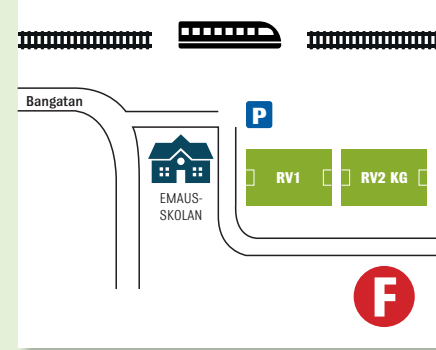

FOTBOLLSPLANER VÄSTERÅS

- A Apalby** A1, A2, A3, A4, A5
- A Blåsbo** D1, D2
- A Rocklunda** R8, R9, R18, R20, R17, R21, R22, R23, R24, R25, R26, Hitachi konstgräs
- B Brandthovda IP** BA, BB, BC, BD1, BD2, BD3.
- C Råby IP** RÅA, RÅB, RÅC Konstgräs
- D Wenströmska** WA, WB
- E Önsta** ÖA, ÖB, ÖC
- F Ringvallen** RV1KG, RV2KG
- G Talltorp** TTA, TTAB, TTC, TTD, TTE
- G Hamre** H1, H2, H3A-G, H4, H5 Konstgräs, H6, H7, H8, H9, H10, H11, H12, H15 Konstgräs

FÖLJ AROSCUPEN ONLINE!

För er med smartphones, scanna QR-koden och följ turneringen online.

TALLTORP · HAMRE IP

- BUSSLINJE 3**
mot flygplatsen via Viksång
- BUSSLINJE 2**
mot Björnögården via Edströmska

RINGVALLEN IP

- BUSSLINJE 6**
mot Stenby

BRANDTHOVDA

- BUSSLINJE 1**
mot Bjurhovda via sjukhuset

RÅBY IP

- BUSSLINJE 1**
mot Skälby via Hammarby-Bäckby
- BUSSLINJE 3**
mot Erikslund via Råby-Eriksberg

WENSTRÖMSKA IP

- BUSSLINJE 4**
mot Brottbërğa via Vallby

ÖNSTA IP

- BUSSLINJE 2**
mot norra Gryta
- PILTORPSSKOLAN**

FOTBOLLSPLANER ENKÖPING, KLINTA OCH ULLVILIDEN

- H** Enköping E1, E2
- I** Klinta KA1, KA2, KB1, KB2
- J** Ullviliden UL1, UL2, UL3