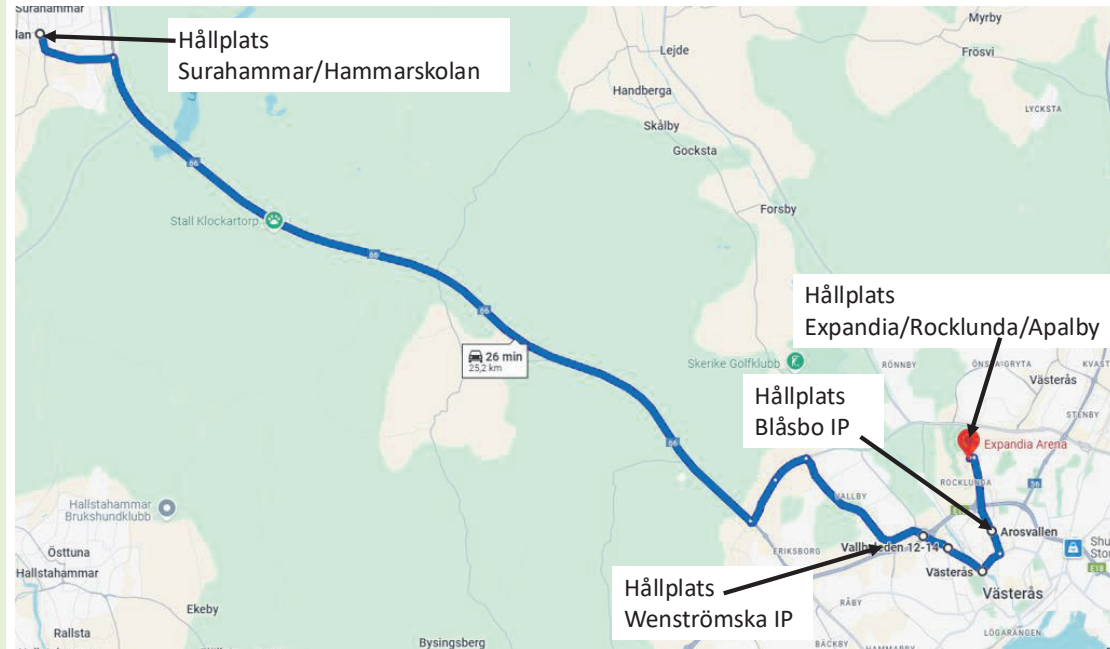

FÖLJ AROSCUPEN ONLINE!

För er med smartphones, scanna QR-koden och följ turneringen online.

TALLTORP · HAMRE IP

- BUSSLINJE 3**
mot flygplatsen via Viksång
- BUSSLINJE 2**
mot Björnögården via Edströmska

RINGVALLEN IP

- BUSSLINJE 6**
mot Stenby

BRANDTHOVDA

- BUSSLINJE 1**
mot Bjurhovda via sjukhuset

RÅBY IP

- BUSSLINJE 1**
mot Skälby via Hammarby-Bäckby
- BUSSLINJE 3**
mot Erikslund via Råby-Eriksberg

WENSTRÖMSKA IP

- BUSSLINJE 4**
mot Brottbërğa via Vallby

ÖNSTA IP

- BUSSLINJE 2**
mot norra Gryta
- PILTORPSSKOLAN**

FOTBOLLSPLANER ENKÖPING, KLINTA OCH ULLVILIDEN

- H** Enköping E1, E2
- I** Klinta KA1, KA2, KB1, KB2
- J** Ullviliden UL1, UL2, UL3

AROSCUPENBUSSEN SURAHAMMAR – HAMMARSKOLAN – WENSTRÖMSKA – BLÅSBO – EXPANDIA ARENA

ENKÖPING – KORSÄNGSFÄLTET

KLINTA IP

ULLVILIDEN IP

AROSCUPENBUSSEN ENKÖPING – IRSTASKOLAN – ULLVILIDEN – KLINTA – HAMRE