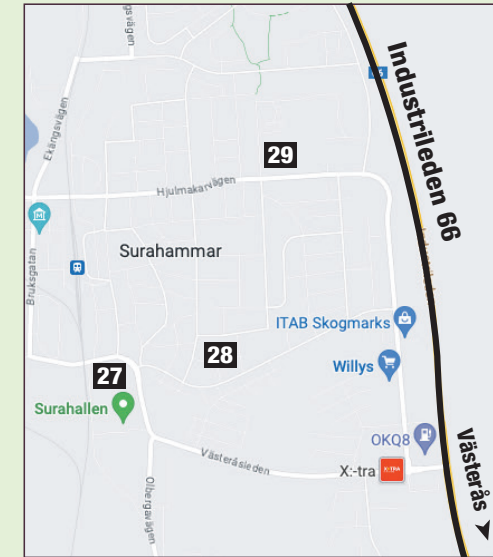

SKOLOR VÄSTERÅS

1. Apalbyskolan
Bävergatan 1
2. Brandthovdaskolan
Pilbågsgratan 3-5
3. Bjurhovdaskolan
Knotavägen 63
4. Ekbergaskolan
Viksängsgatan 76
5. Emausskolan
Långmårtensgratan 6
6. Fredriksbergsskolan
Rosenfinksgatan 14
7. Hammarbyskolan
Dünavägen 9
8. Hamreskolan
Berghamravägen 2 A
9. Håkantorpskolan
Håkantorpsgratan 156
10. Irstaskolan
Ullvigatan 49
11. Kristiansborgshallen
Sångargatan 1
12. Lövhagsskolan/Fredriksbergsskolan
Gökstigen 1
13. Malmabergsskolan
Svarvargatan 1
14. Mälarenergi Arena
Vasagatan 75
15. Nybyggeskolan
Bygatan 26
16. Ormkärsskolan
Tulpangatan 2
17. Pettersbergsskolan
Pettersbergsgatan
18. Rudbeckianska skolan
Skolgatan 5
19. Rösegårdsskolan
Stålverksgratan 146
20. Skallbergsskolan
Karlfeldtsgratan 5
21. Skiljeboskolan
Säbygratan 4
22. Tillbergaskolan
Källbovägen 6
23. Vallbyskolan
Parstugugatan 37
24. Viksängsskolan
Viksängsgatan 23
25. Wenströmska gymnastikhall
Vedbovägen 1
26. Önstaskolan
Daggrosgratan 2

SKOLOR SURAHAMMAR

27. Hammarskolan
Västeråsleden 10
28. Starbäcksskolan
Starbäcksvägen 15
29. Tuppkärsskolan
Skolgatan 34

FÖLJ AROSCUPEN ONLINE!

För er med smartphones, scanna QR-koden och följ turneringen online.

SKOLOR ENKÖPING

30. Westerlundsskolan
Sandbrogatan 2
31. Idrotts huset
Torggatan 2A
32. Korsängsskolan
Korsängsgatan 10

APALBY ROCKLUNDA BLÅSBO

- BUSSLINJE 2**
mot norra Gryta
- BUSSLINJE 6**
mot Rönby
- BUSSLINJE 21**
mot skultuna

FÖLJ AROSCUPEN ONLINE!

För er med smartphones, scanna QR-koden och följ turneringen online.

TALLTORP · HAMRE IP

- BUSSLINJE 3**
mot flygplatsen via Viksång
- BUSSLINJE 2**
mot Björnögården via Edströmska