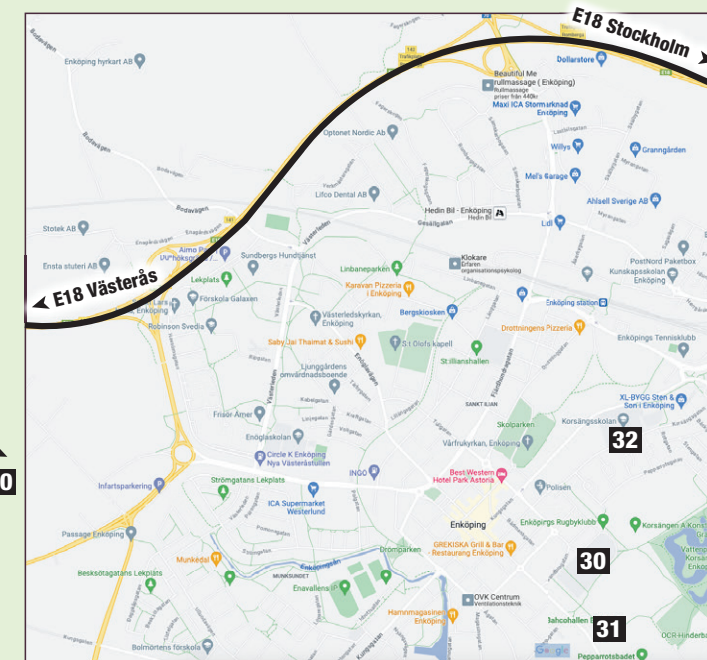

SKOLOR VÄSTERÅS

1. Apalbyskolan
Bävergatan 1
2. Brandthovdaskolan
Pilbågsgratan 3-5
3. Bjurhovdaskolan
Knotavägen 63
4. Ekbergaskolan
Viksängsgatan 76
5. Emausskolan
Långmårtensgratan 6
6. Fredriksbergsskolan
Rosenfinksgatan 14
7. Hammarbyskolan
Dünavägen 9
8. Hamreskolan
Berghamravägen 2 A
9. Håkantorpskolan
Håkantorpsgratan 156
10. Irstaskolan
Ullvigatan 49
11. Kristiansborgshallen
Sångargatan 1
12. Lövhagsskolan/Fredriksbergsskolan
Gökstigen 1
13. Malmabergsskolan
Svarvargatan 1
14. Mälarenergi Arena
Vasagatan 75
15. Nybyggeskolan
Bygatan 26
16. Ormkärsskolan
Tulpangatan 2
17. Pettersbergsskolan
Pettersbergsgatan
18. Rudbeckianska skolan
Skolgatan 5
19. Rösegårdsskolan
Stålverksgratan 146
20. Skallbergsskolan
Karlfeldtsgratan 5
21. Skiljeboskolan
Säbygratan 4
22. Tillbergaskolan
Källbovägen 6
23. Vallbyskolan
Parstugugatan 37
24. Viksängsskolan
Viksängsgatan 23
25. Wenströmska gymnastikhall
Vedbovägen 1
26. Önstaskolan
Daggrosgratan 2

SKOLOR SURAHAMMAR

27. Hammarskolan
Västeråsleden 10
28. Starbäcksskolan
Starbäcksvägen 15
29. Tuppkärsskolan
Skolgatan 34

FÖLJ AROSCUPEN ONLINE!

För er med smartphones, scanna QR-koden och följ turneringen online.

SKOLOR ENKÖPING

30. Westerlundsskolan
Sandbrogatan 2
31. Idrotts huset
Torggatan 2A
32. Korsängsskolan
Korsängsgatan 10

APALBY ROCKLUNDA BLÅSBO

- BUSSLINJE 2**
mot norra Gryta
- BUSSLINJE 6**
mot Rönby
- BUSSLINJE 21**
mot skultuna

FÖLJ AROSCUPEN ONLINE!

För er med smartphones, scanna QR-koden och följ turneringen online.

TALLTORP · HAMRE IP

- BUSSLINJE 3**
mot flygplatsen via Viksång
- BUSSLINJE 2**
mot Björnögården via Edströmska