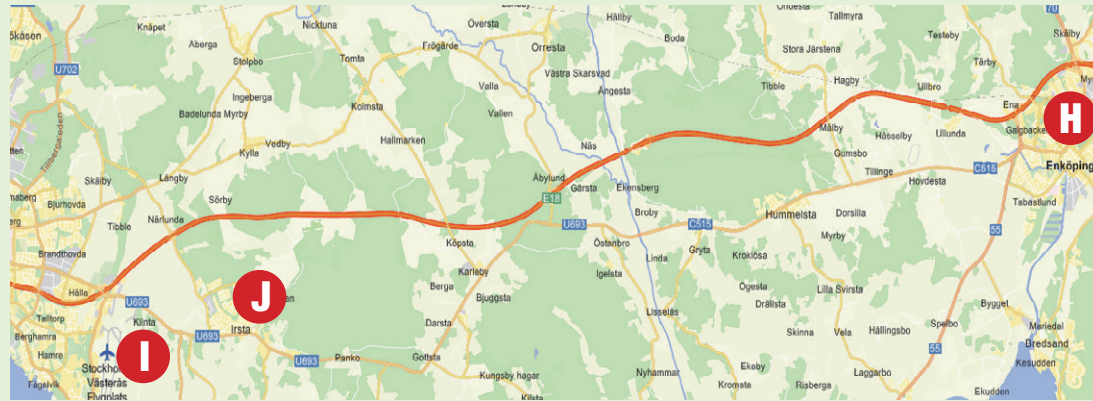

FÖLJ AROSCUPEN ONLINE!

För er med smartphones, scanna QR-koden och följ turneringen online.

TALLTORP · HAMRE IP

- BUSSLINJE 3**
mot flygplatsen via Viksång
- BUSSLINJE 2**
mot Björnögården via Edströmska

RINGVALLEN IP

- BUSSLINJE 6**
mot Stenby

BRANDTHOVDA

- BUSSLINJE 1**
mot Bjurhovda via sjukhuset

RÅBY IP

- BUSSLINJE 1**
mot Skälby via Hammarby-Bäckby
- BUSSLINJE 3**
mot Erikslund via Råby-Eriksberg

WENSTRÖMSKA IP

- BUSSLINJE 4**
mot Brottbërğa via Vallby

ÖNSTA IP

- BUSSLINJE 2**
mot norra Gryta
- PILTORPSSKOLAN**

FOTBOLLSPLANER ENKÖPING, KLINTA OCH ULLVILIDEN

- H** Enköping E1, E2
- I** Klinta KA1, KA2, KB1, KB2
- J** Ullviliden UL1, UL2, UL3

AROSCUPENBUSSEN SURAHAMMAR – HAMMARSKOLAN – WENSTRÖMSKA – BLÅSBO – EXPANDIA ARENA

ENKÖPING – KORSÄNGSFÄLTET

KLINTA IP

ULLVILIDEN IP

AROSCUPENBUSSEN ENKÖPING – IRSTASKOLAN – ULLVILIDEN – KLINTA – HAMRE