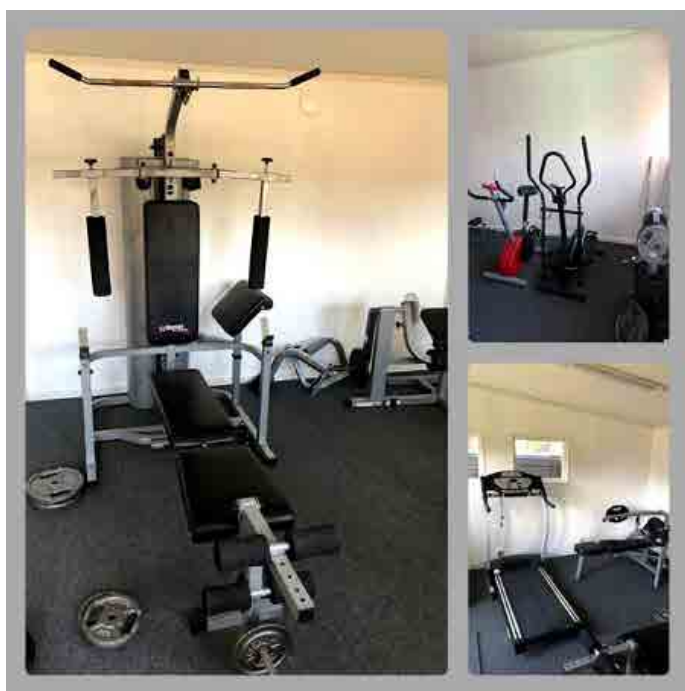

Inne- & Utegym

På Enstaberga IP hittar du både ett ute och inne gym. Där finns redskap för hela kroppen. Utomhus finns det sex gymmaskiner varav en med multifunktion. Gymmet har även belysning kvällstid. Gymmet är till för alla, gammal som ung och även med funktionshinder eftersom man kan rulla in en rullstol i maskinerna och sitta o göra övningarna.

Innegymmet har ett litet mindre utbud med maskiner men det räcker ändå för att hålla igång hela kroppen. Alla som är medlemmar i IK TUN tränar gratis.

Viktigt att veta är att ungdomar mellan 12-16 år tränar endast i vuxens sällskap och barn under 12 år får ej träna i gymmet.

Tänk på att vara noga med hygien och sprita av alla maskiner innan och efter ditt pass. Ytdesinfektion och papper finns på plats i gymmet.

Innegymmet har öppet alla dagar mellan 08.00 – 20.00