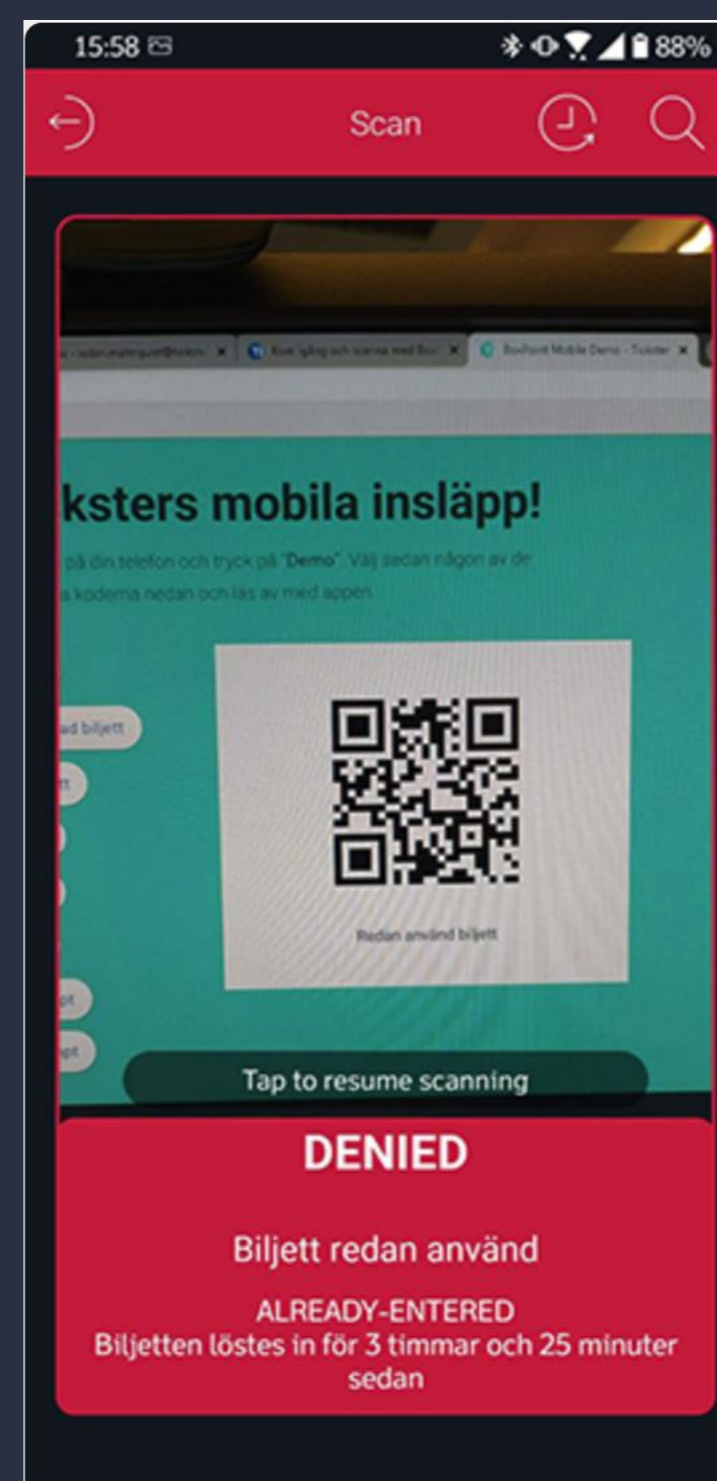

Appen:
Användarnamn:
Lösen:

Tickster Boxpoint
RR.26
RR26Funkis

Skanna biljetterna