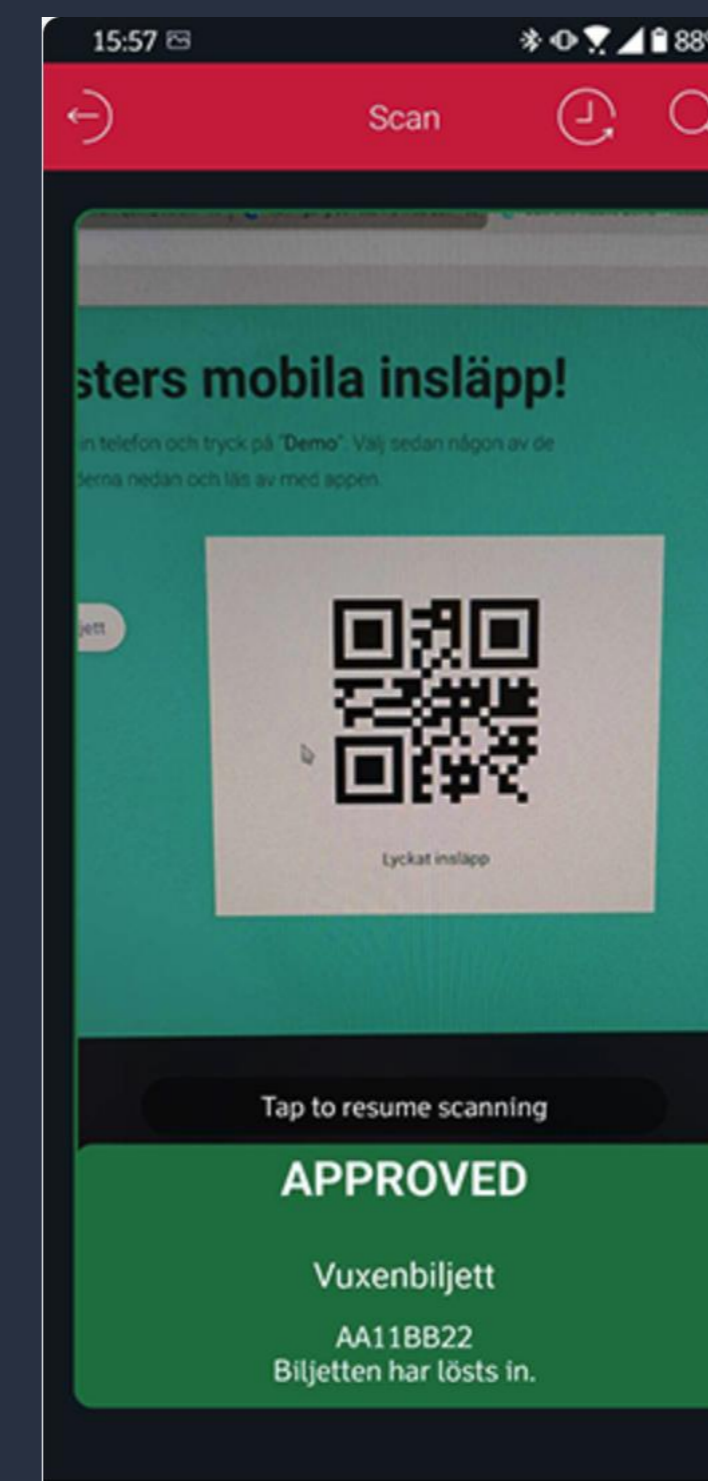

# Skanna biljetterna

Appen: Tickster Boxpoint  
Användarnamn: RR.26  
Lösen: RR26Funkis

Appen:  
Användarnamn:  
Lösen:

Tickster Boxpoint  
RR.26  
RR26Funkis

# Skanna biljetterna