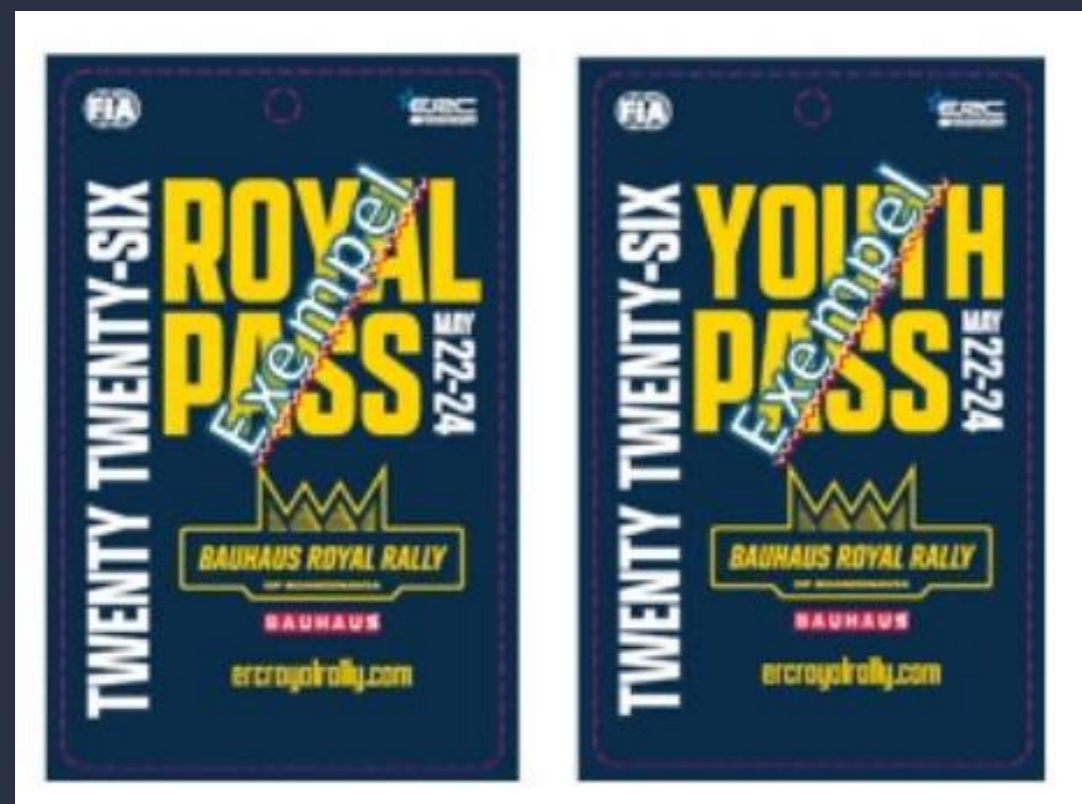

Skanna biljetter

Skanna Dessa: