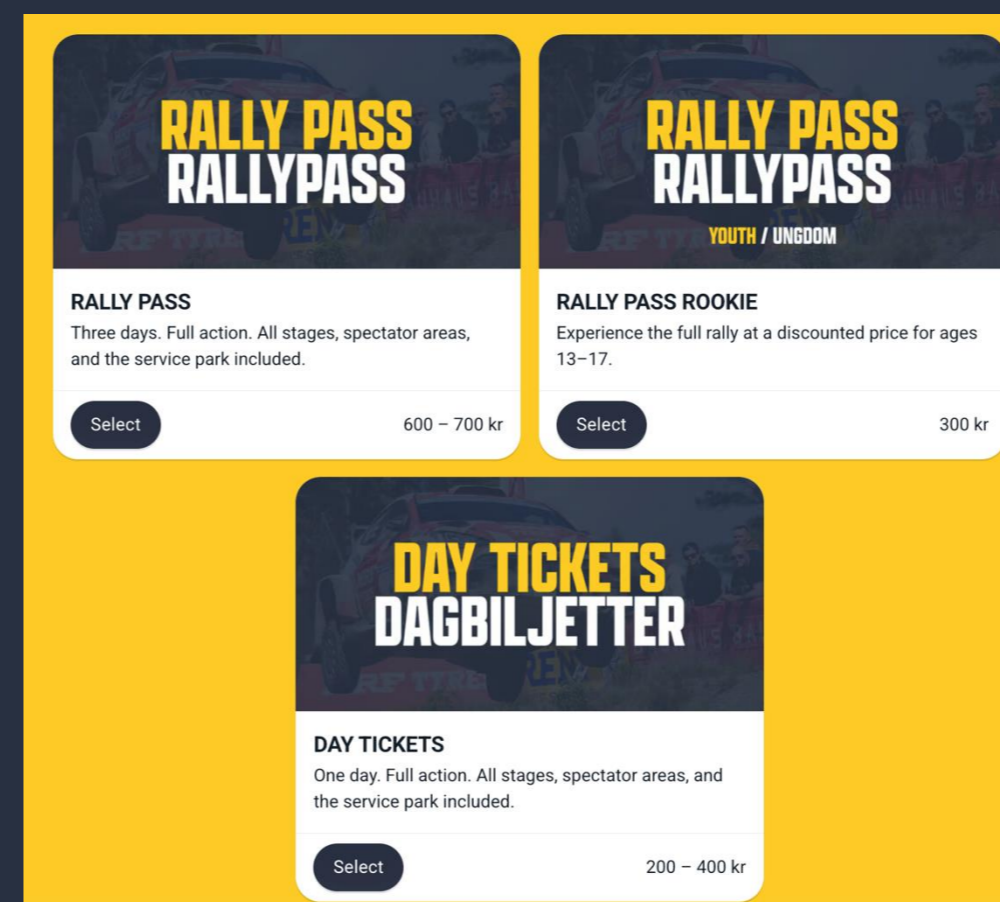

## RALLYORGANISATIONEN – BRICKOR

Alla ger fri entré, men kolla skyltar vid entréerna för att se vilka som har tillträde till ditt område!

## RALLY PASS ROOKIE

Experience the full rally at a discounted price for ages 13–17.

Select

300 kr

## DAY TICKETS

One day. Full action. All stages, spectator areas, and the service park included.

Select

200 – 400 kr

# Vilka Biljetter har Vi

Rallypass finns både som Fysiskt och Digital version

	<b>RALLYPASS - SUPER EARLY BIRD</b> <span>SOLD OUT</span> Alla dagar och sträckor under BAUHAUS Royal Rally. När denna är slut ökar priset. <a href="#">More information</a>	600 kr	Select ▼
	<b>RALLYPASS - EARLY BIRD</b> <span>SOLD OUT</span> Alla dagar och sträckor under BAUHAUS Royal Rally. När denna är slut ökar priset. <a href="#">More information</a>	650 kr	Select ▼
	<b>RALLYPASS - ORDINARIE PRIS</b> Alla dagar och sträckor under BAUHAUS Royal Rally. <a href="#">More information</a>	700 kr	Select ▼