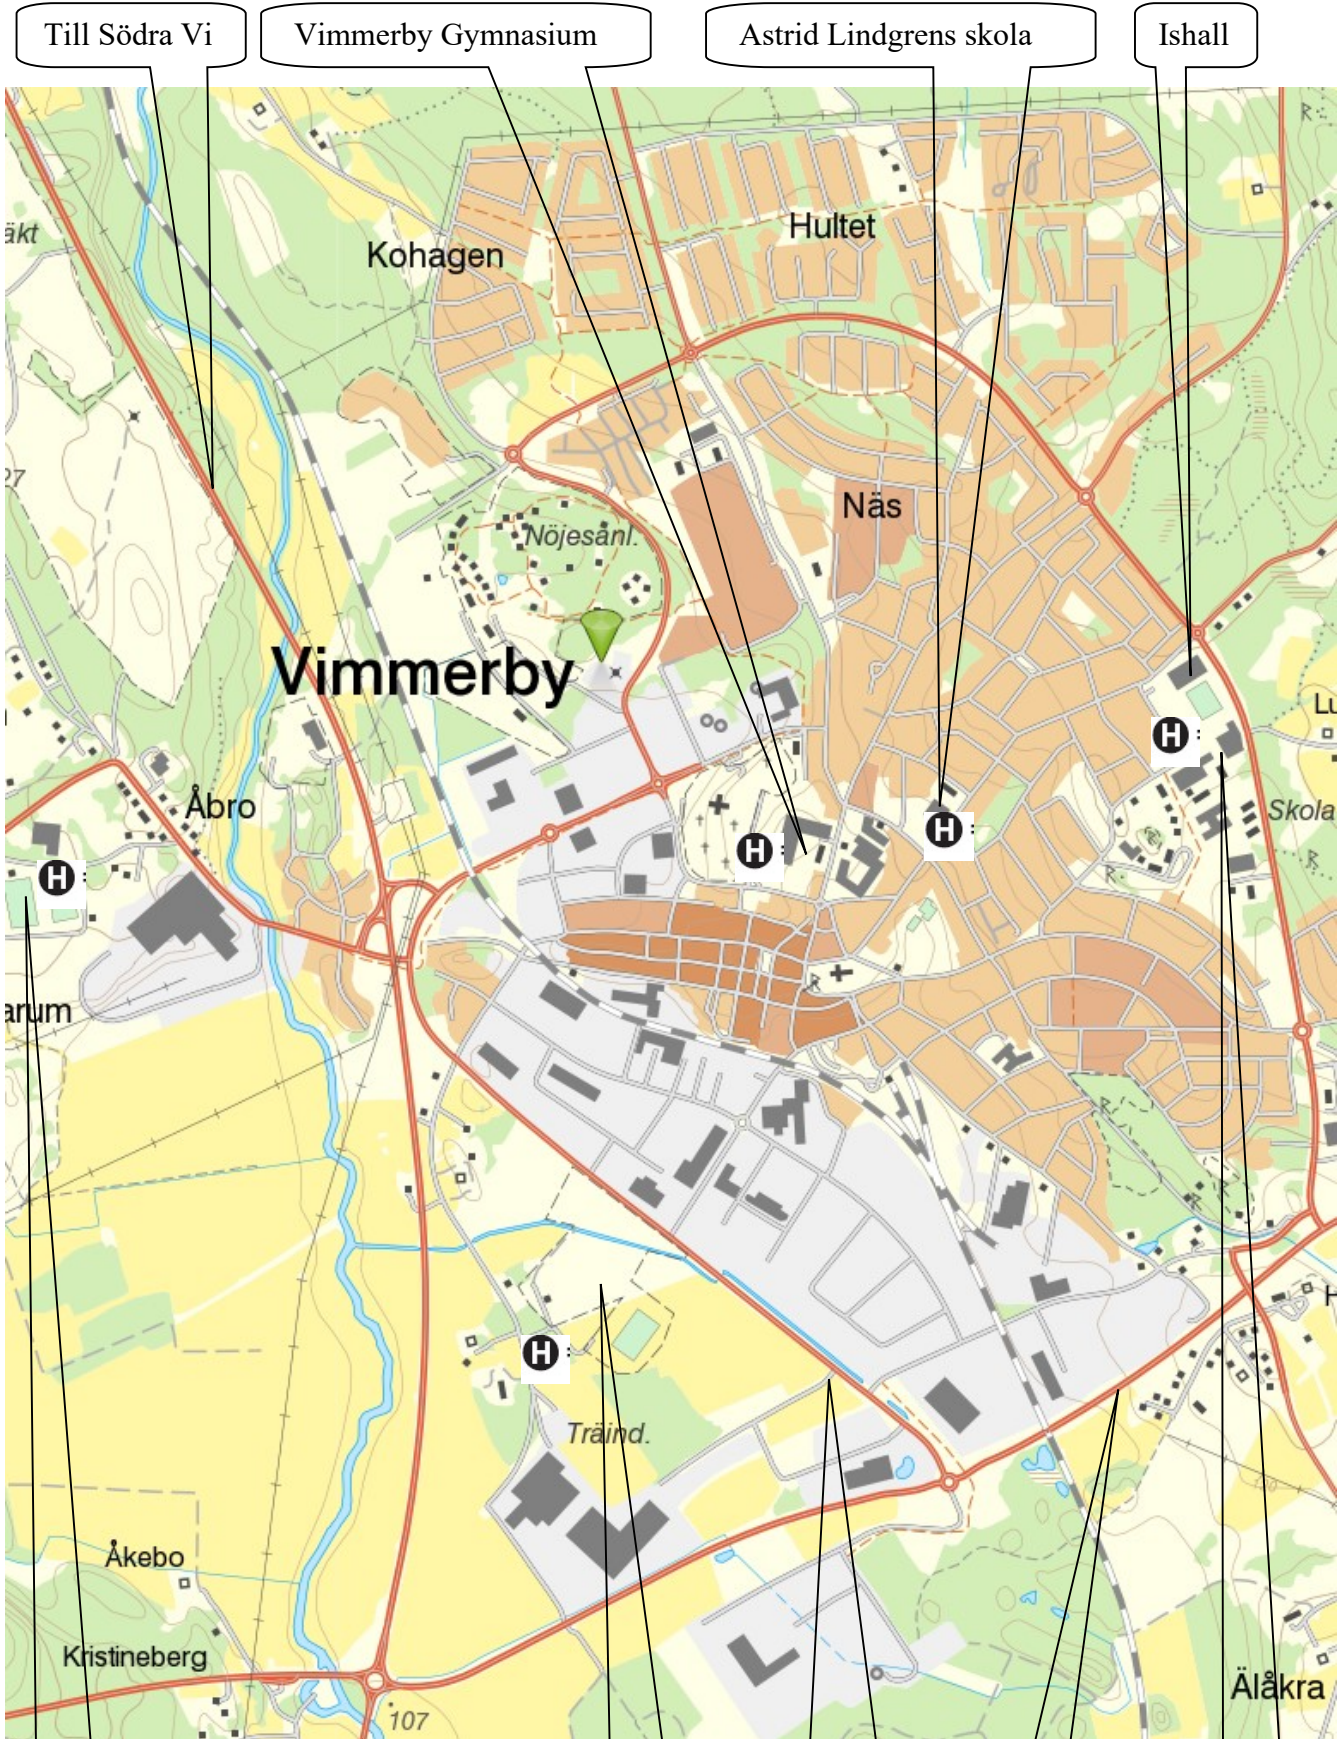

Till Södra Vi

Vimmerby Gymnasium

Astrid Lindgrens skola

Ishall

Vimarvallen

Till Storebro

Ceosvallen

Parkering Ceosvallen

Till Frödinge

Vimarskolan

H Busshållsplats för Bullerbycup-bussar