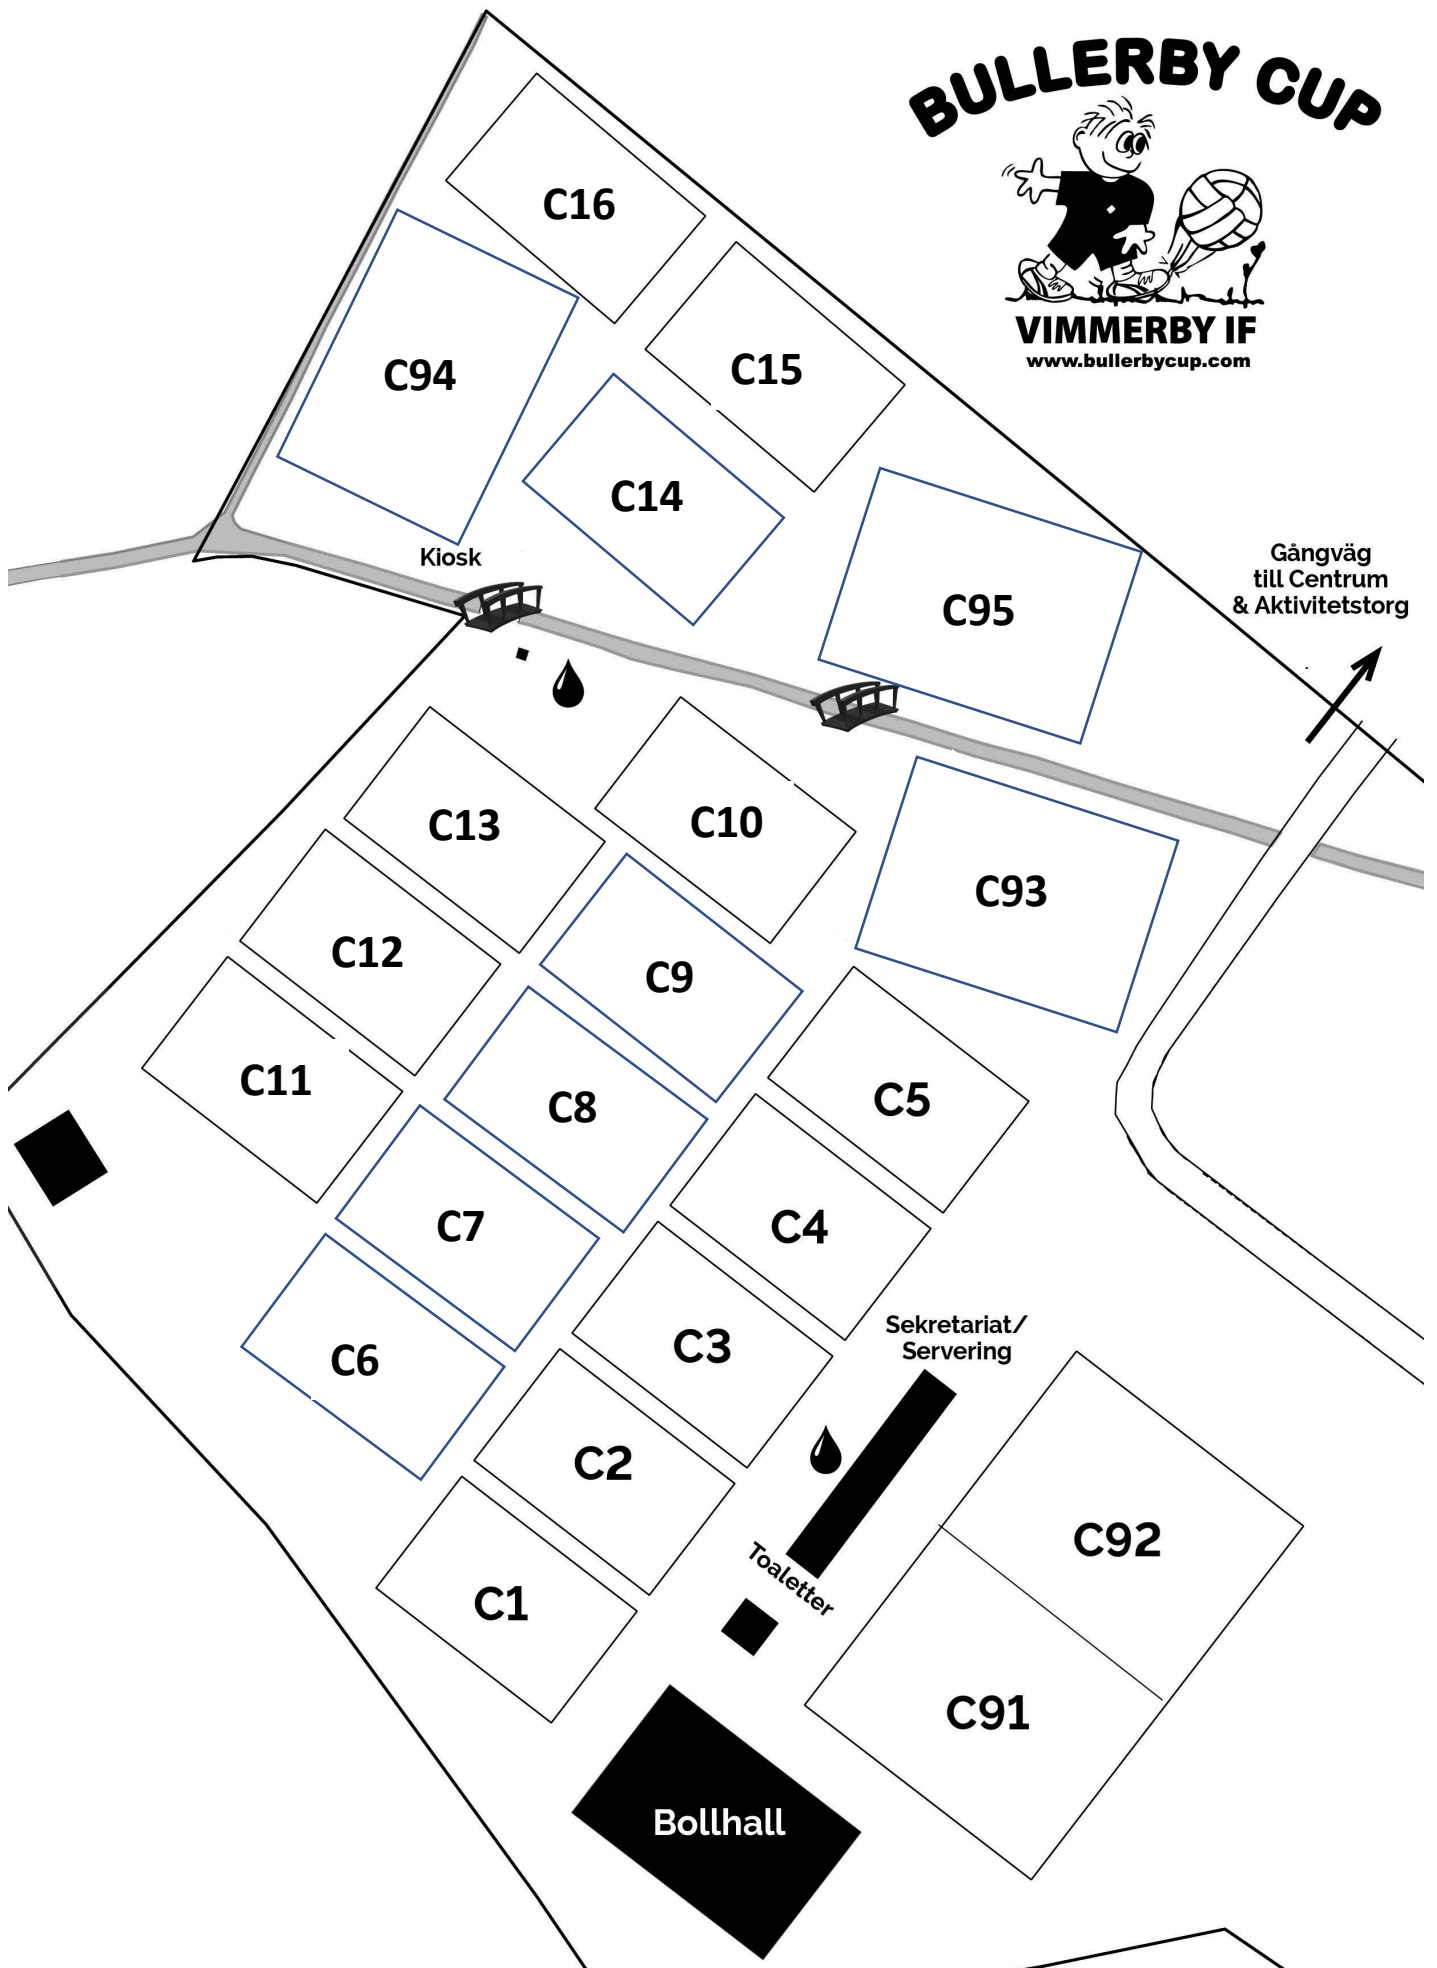

VIMMERBY IF
www.bullerbycup.com