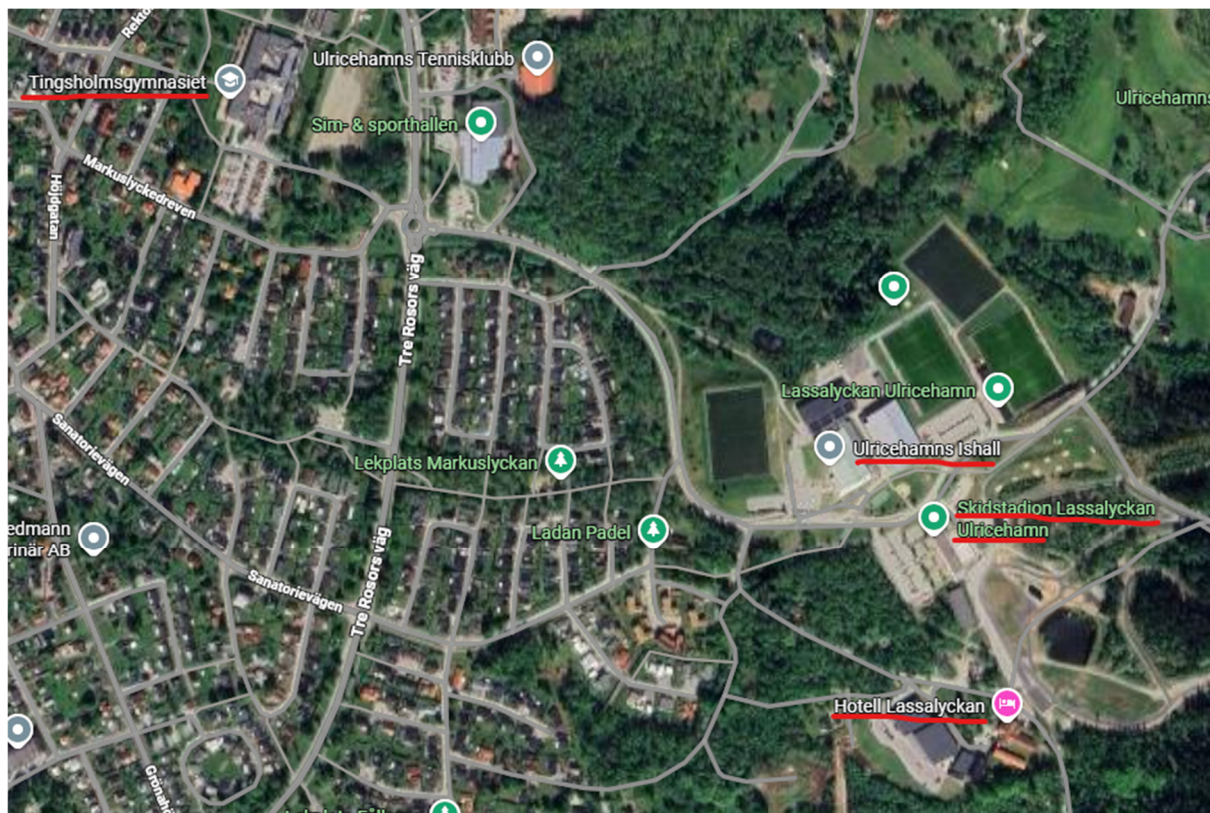

Hej,

Vi hälsar er hjärtligt välkomna till Ulricehamn och U15-Cupen.

När ni anländer till Lassalyckan kommer ni tas emot av er lagvärd som visar er till ert omklädningsrum vilket ni har tillgång till under hela helgen. Efter installation i omklädningsrum åker ni ner till Tingholmssgymnasiet för inkvartering i skolan.

Ni kommer serveras frukost och mellanmål i ert omklädningsrum. Lunch och middag serveras på Lassalyckans hotell som ligger ca. 300 meter från ishallen.

LÖRDAG

- 07:30 Frukost i Omklädningsrum
- 09:00 Match mot Glimma Hockey i A-hallen
- 10:15 Mellanmål i omklädningsrum
- 11:00 Match mot Skövde HC i B-hallen
- 12:15 Lunch på Hotell Lassalyckan
- 15:55 Match mot Ulricehamns IF i A-hallen
- 18:00 Middag på Hotell Lassalyckan

SÖNDAG

- 07:30 Frukost i omklädningsrum
- 09:00 Match mot Borås HC i B-hallen
- 10:15 Mellanmål i omklädningsrum
- 11:40 Match mot Vimmerby Hockey i A-hallen
- 12:55 Lunch på Hotell Lassalyckan
- 14:35 Match mot IK Göta i A-hallen