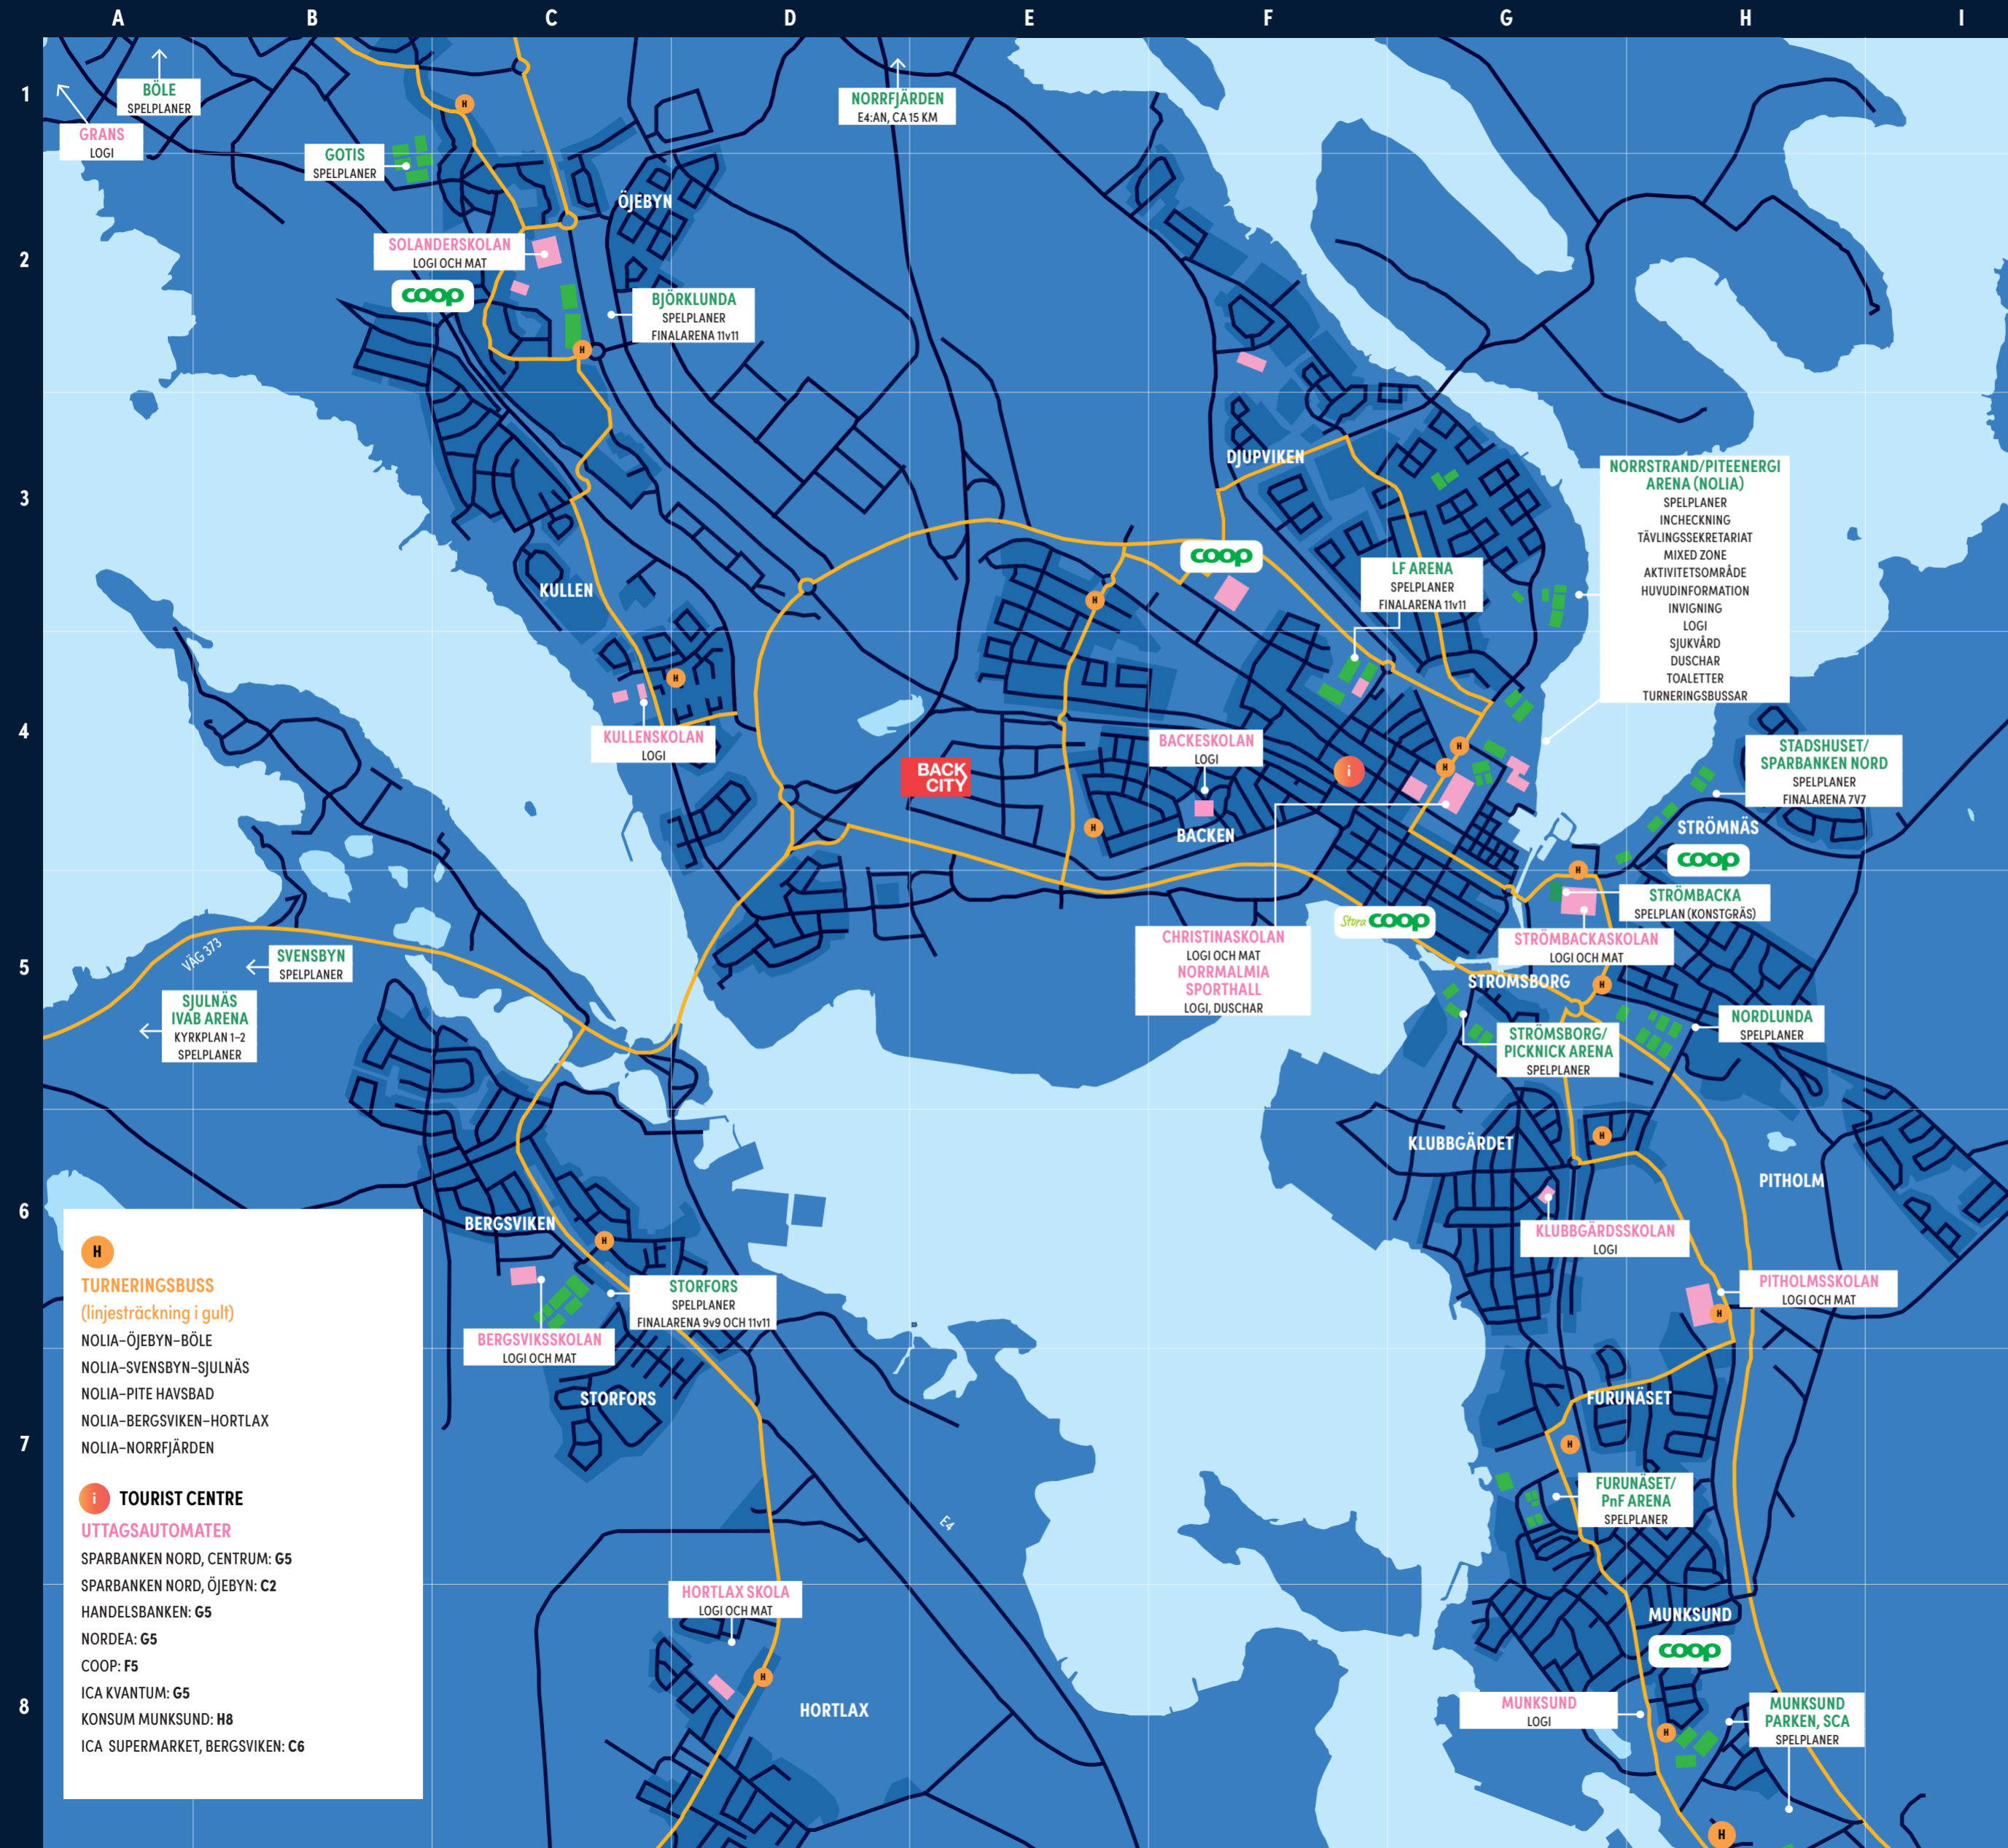

HÄR SPELAS PITEÅ SUMMER GAMES

PLATINA

Sparbanken Nord

Piteå kommun CRAFT

GULD

martin&servera NOLIA COOP

PITE ENERGI Bilkompaniet GREENCOAT RENEWABLES

SILVER

BDX Coca-Cola Bee Sweet MAX

ÄLVSBYHUS nordbergs Smastaden blikk

Newbody Family PITE HAVSBAD PNF

WIBAX Picknick Onusberget Vind AB Picadell

PSS MOTOR & MARIN NELAB GALLERIAN PITEÅ AllOffice

profile.nordic TEXTILIA dina Dina Försäkringar

BRONS

GB GLACE LEKSANDS BUCHEN Piteå's chark

SCA normmejerier IVAB PORT OF PITEÅ

PARTNER

Estrella REGION NORRBOTTEN LIVESTAGE AUDIO

Oh my EVENTHALL HYRSAM

SPORRONG Registercentralen