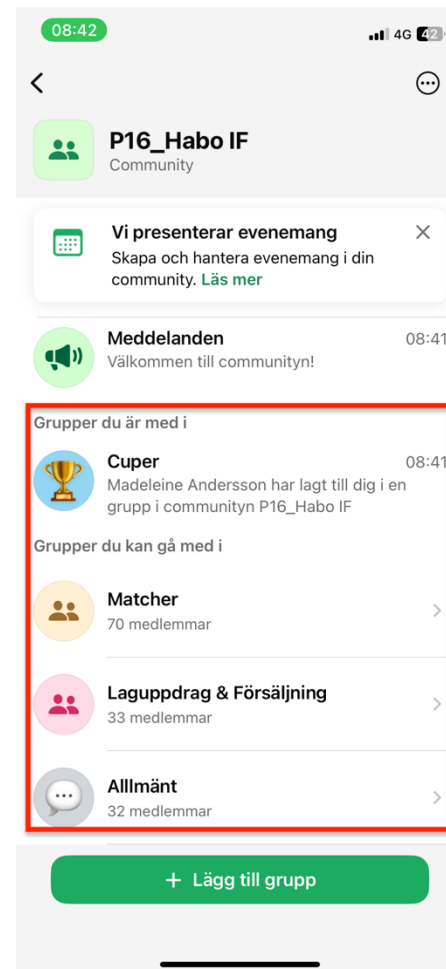

HABO IF P16
WHATSAPP COMMUNITY
GUIDELINE

Så här går du med i grupperna inom communityn

1. Du ska ha fått en inbjudan i WhatsApp från Madde.
2. Öppna inbjudan och gå in i communityn.
3. När du är inne i communityn behöver du själv gå med i de grupper som finns.
 - Allmänt
 - Cuper
 - Laguppdrag och Försäljning
 - Matcher
4. Klicka på en av grupperna.
5. Klicka på "Gå med i gruppen".
6. Du kommer då tillbaka till communityns startsida.
7. Upprepa steg 4–5 för de övriga grupperna

Har din inbjudan gått ut?

Kontakta Madde på 0705-151484 så skickar hon en ny inbjudan.

Steg 4: Klicka på en av grupperna för att gå med

Steg 5: Klicka på 'Gå med i gruppen'