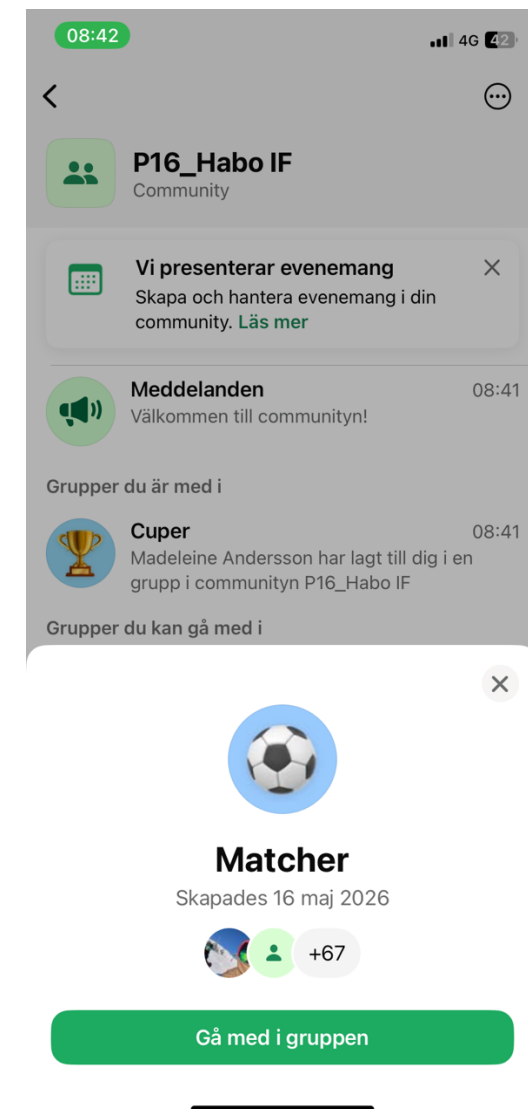

HABO IF P16
WHATSAPP COMMUNITY
GUIDELINE

Så här går du med i grupperna inom communityn

1. Du ska ha fått en inbjudan i WhatsApp från Madde.
2. Öppna inbjudan och gå in i communityn.
3. När du är inne i communityn behöver du själv gå med i de grupper som finns.
 - Allmänt
 - Cuper
 - Laguppdrag och Försäljning
 - Matcher
4. Klicka på en av grupperna.
5. Klicka på "Gå med i gruppen".
6. Du kommer då tillbaka till communityns startsida.
7. Upprepa steg 4–5 för de övriga grupperna

Har din inbjudan gått ut?

Kontakta Madde på 0705-151484 så skickar hon en ny inbjudan.

Steg 4: Klicka på en av grupperna för att gå med

Steg 5: Klicka på 'Gå med i gruppen'