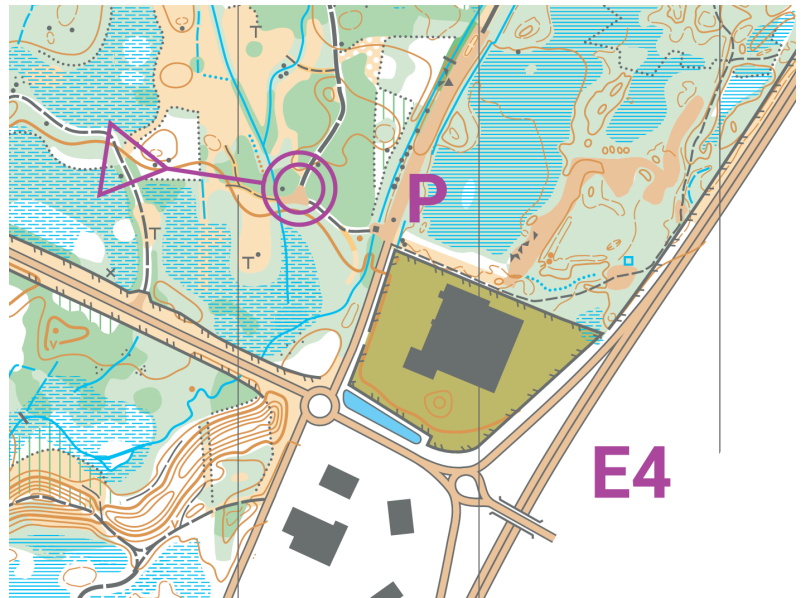

Markaryds FK

INBJUDAN TILL

Zonträning onsdagen den 20 maj 2026

Plats: Gerdmans (E4 norra infarten till Markaryd)

Start: Från 17:30 till 18:30.

Tag med egna pinnar men det finns också för utlåning!

Banor

Vit 2,0 mycket lätt	1,9 km
Gul 2,5 lätt	2,7 km
Orange 3,5 medelsvår	3,4 km
Blå 5,0 svår	5,1 km

Föranmäl er gärna på Eventor senast den 19/5 men det är också ok att bara dyka upp!

<https://eventor.orientering.se/Events/Show/58905>

Välkomna!

Frågor? Carl Grundberg 070-144 36 70

Markaryds FK