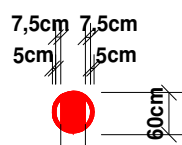

Ishockeybana mått

Tekningspunkt
färg röd

Tekningscirkel
färg röd

Målgård
linjer röd
målgård ljusblå

Mittpunkt
färg blå

Alla mått i cm
Zonlinjer 30cm breda
Övriga linjer 5cm breda
Radier är ytterradier

Färger enl NCS:

Röd 1080 - Y90R

Blå 3060 - B

Ljusblå 0020 - R90B

Markeringar och mått
Svenska Ishockeyförbundet
Juni 2014