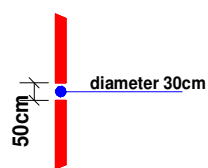

Ishockeybana mått

Tekningspunkt
färg röd

Tekningscirkel
färg röd

Målgård
linjer röd
målgård ljusblå

Mittpunkt
färg blå

Alla mått i cm
Zonlinjer 30cm breda
Övriga linjer 5cm breda
Radier är ytterradier

Färger enl NCS:

Röd 1080 - Y90R

Blå 3060 - B

Ljusblå 0020 - R90B

Markeringar och mått
Svenska Ishockeyförbundet
Juni 2014