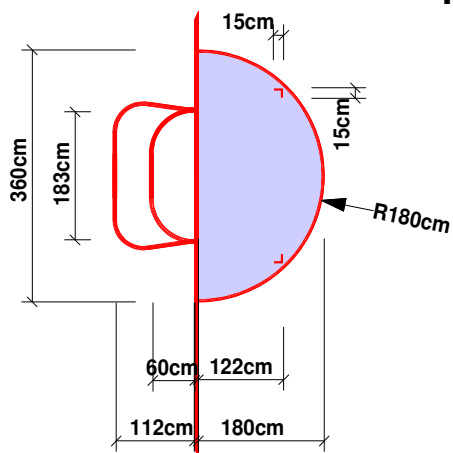

Ishockeybana mått

Tekningspunkt
färg röd

Tekningscirkel
färg röd

Målgård
linjer röd
målgård ljusblå

Mittpunkt
färg blå

Alla mått i cm
Zonlinjer 30cm breda
Övriga linjer 5cm breda
Radier är ytterradier

Färger enl NCS:

Röd 1080 - Y90R

Blå 3060 - B

Ljusblå 0020 - R90B

Markeringar och mått
Svenska Ishockeyförbundet
Juni 2014