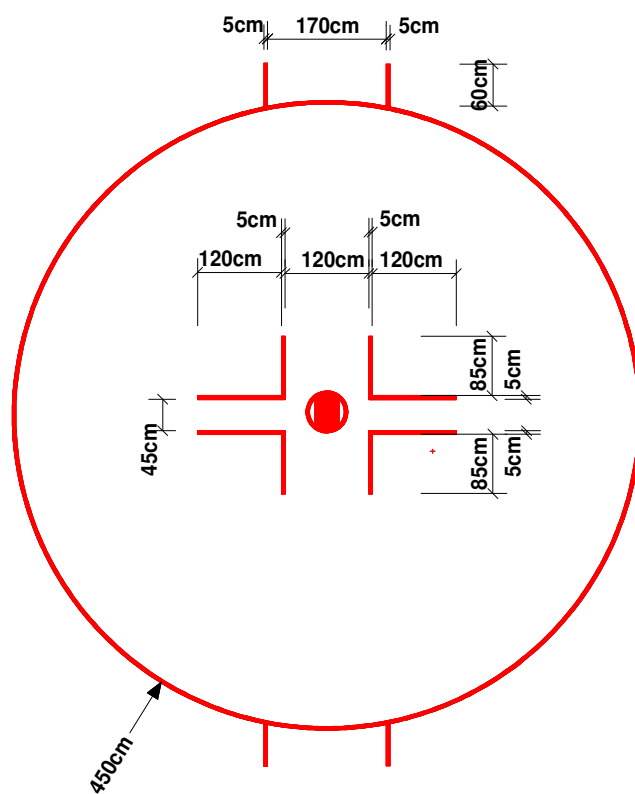

Ishockeybana mått

Tekningspunkt
färg röd

Tekningscirkel
färg röd

Målgård
linjer röd
målgård ljusblå

Mittpunkt
färg blå

Alla mått i cm
Zonlinjer 30cm breda
Övriga linjer 5cm breda
Radier är ytterradier

Färger enl NCS:

Röd 1080 - Y90R

Blå 3060 - B

Ljusblå 0020 - R90B

Markeringar och mått
Svenska Ishockeyförbundet
Juni 2014