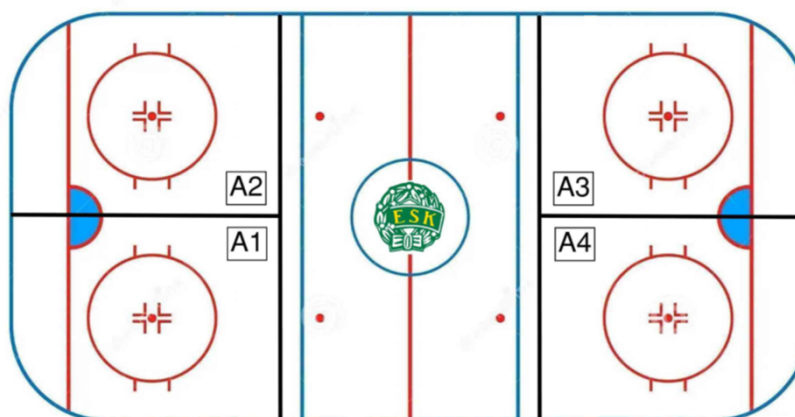

SEKRETARIAT

SPELARBAS

OMGÅNG	TID	PLAN	LAG 1	LAG 2
1	09.10-09.30	A1	Wings HC 1	Bålsta HC
		A2	Enköpings SK HK 2	Gimo IF HC 1
		A3	Västerås IK 2	Norrtälje IK 1
		A4	Uppsala Young HC 1	Knivsta IS 2
2	09.35-09.55	A1	Eskilstuna Linden 1	Gimo IF HC 2
		A2	Enköpings SK HK 1	Norrtälje IK 2
		A3	Åkers Strängnäs HC 1	Sala HK 2
		A4	Enköpings SK HK 3	Almtuna IS
3	10.00-10.20	A1	Enköpings SK HK 2	Västerås IK 2
		A2	Gimo IF HC 1	Norrtälje IK 1
		A3	Uppsala Young HC 1	Wings HC 1
		A4	Bålsta HC	Knivsta IS 2
4	10.25-10.45	A1	Eskilstuna Linden 2	Västerås IK 1
		A2	Knivsta IS 1	Åkers Strängnäs HC 2
		A3	Uppsala Young HC 2	Sala HK 1
		A4	Wings HC 2	Almtuna IS
5	10.50-11.10	A1	Eskilstuna Linden 1	Norrtälje IK 2
		A2	Enköpings SK HK 1	Åkers Strängnäs HC 1
		A3	Gimo IF HC 2	Sala HK 2
		A4	Enköpings SK HK 3	Uppsala Young HC 1
11.10-11.35 SPOLNING				
6	11.35-11.55	A1	Eskilstuna Linden 2	Knivsta IS 1
		A2	Västerås IK 1	Uppsala Young HC 2
		A3	Åkers Strängnäs HC 2	Wings HC 2
		A4	Sala HK 1	Bålsta HC
7	12.00-12.20	A1	Enköpings SK HK 2	Wings HC 1
		A2	Gimo IF HC 1	Västerås IK 2
		A3	Norrtälje IK 1	Knivsta IS 2
		A4	Uppsala Young HC 1	Almtuna IS
8	12.25-12.45	A1	Eskilstuna Linden 1	Åkers Strängnäs HC 1
		A2	Enköpings SK HK 1	Sala HK 2
		A3	Gimo IF HC 2	Knivsta IS 1
		A4	Norrtälje IK 2	Uppsala Young HC 2
9	12.50-13.10	A1	Bålsta HC	Almtuna IS
		A2	Eskilstuna Linden 2	Wings HC 2
		A3	Enköpings SK HK 3	Knivsta IS 2
		A4	Västerås IK 1	Åkers Strängnäs HC 2
10	13.15-13.35	A1	Uppsala Young HC 1	Eskilstuna Linden 1
		A2	Sala HK 1	Västerås IK 2
		A3	Enköpings SK HK 2	Norrtälje IK 1
		A4	Gimo IF HC 1	Wings HC 1

OMGÅNG	TID	PLAN	LAG 1	LAG 2
11	13.40-14.00	A1	Enköpings SK HK 1	Bålsta HC
		A2	Gimo IF HC 2	Åkers Strängnäs HC 1
		A3	Knivsta IS 2	Sala HK 2
		A4	Norrtälje IK 2	Almtuna IS
14.00-14.25 SPOLNING				
12	14.25-14.45	A1	Uppsala Young HC 1	Åkers Strängnäs HC 2
		A2	Eskilstuna Linden 2	Sala HK 1
		A3	Enköpings SK HK 3	Västerås IK 1
		A4	Knivsta IS 1	Wings HC 2
13	14.50-15.10	A1	Uppsala Young HC 2	Gimo IF HC 1
		A2	Enköpings SK HK 2	Eskilstuna Linden 1
		A3	Västerås IK 2	Wings HC 1
		A4	Norrtälje IK 1	Åkers Strängnäs HC 1
14	15.15-15.35	A1	Enköpings SK HK 1	Gimo IF HC 2
		A2	Norrtälje IK 2	Sala HK 2
		A3	Eskilstuna Linden 2	Åkers Strängnäs HC 2
		A4	Enköpings SK HK 3	Sala HK 1
15	15.40-16.00	A1	Västerås IK 1	Knivsta IS 1
		A2	Uppsala Young HC 2	Wings HC 2
		A3	Gimo IF HC 1	Almtuna IS
		A4	Bålsta HC	Eskilstuna Linden 1
16	16.05-16.25	A1	Knivsta IS 2	Västerås IK 2
		A2	Enköpings SK HK 2	Åkers Strängnäs HC 1
		A3	Wings HC 1	Eskilstuna Linden 2
		A4	Norrtälje IK 1	Sala HK 2
17	16.30-16.50	A1	Gimo IF HC 2	Norrtälje IK 2
		A2	Sala HK 1	Knivsta IS 1
		A3	Västerås IK 1	Wings HC 2
		A4	Åkers Strängnäs HC 2	Uppsala Young HC 2