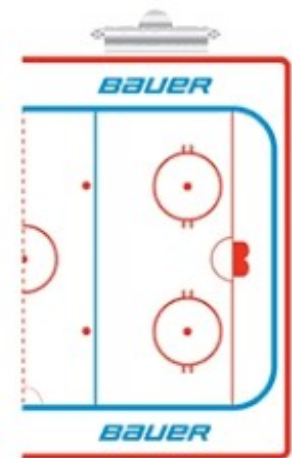

COACHING BOARD
41x25 cm
149kr

Mv övningstavla
299kr

COACHING BOARD
51x41CM
319kr

Bauer
30x45cm
Hel & halvplan
309kr

Svea 60*90cm **699kr**
Svea 60*45 **399kr**

Extra magnetset **99kr**

Visselpipa i metall med kardborrefäste,
perfekt för tränaren.
229kr