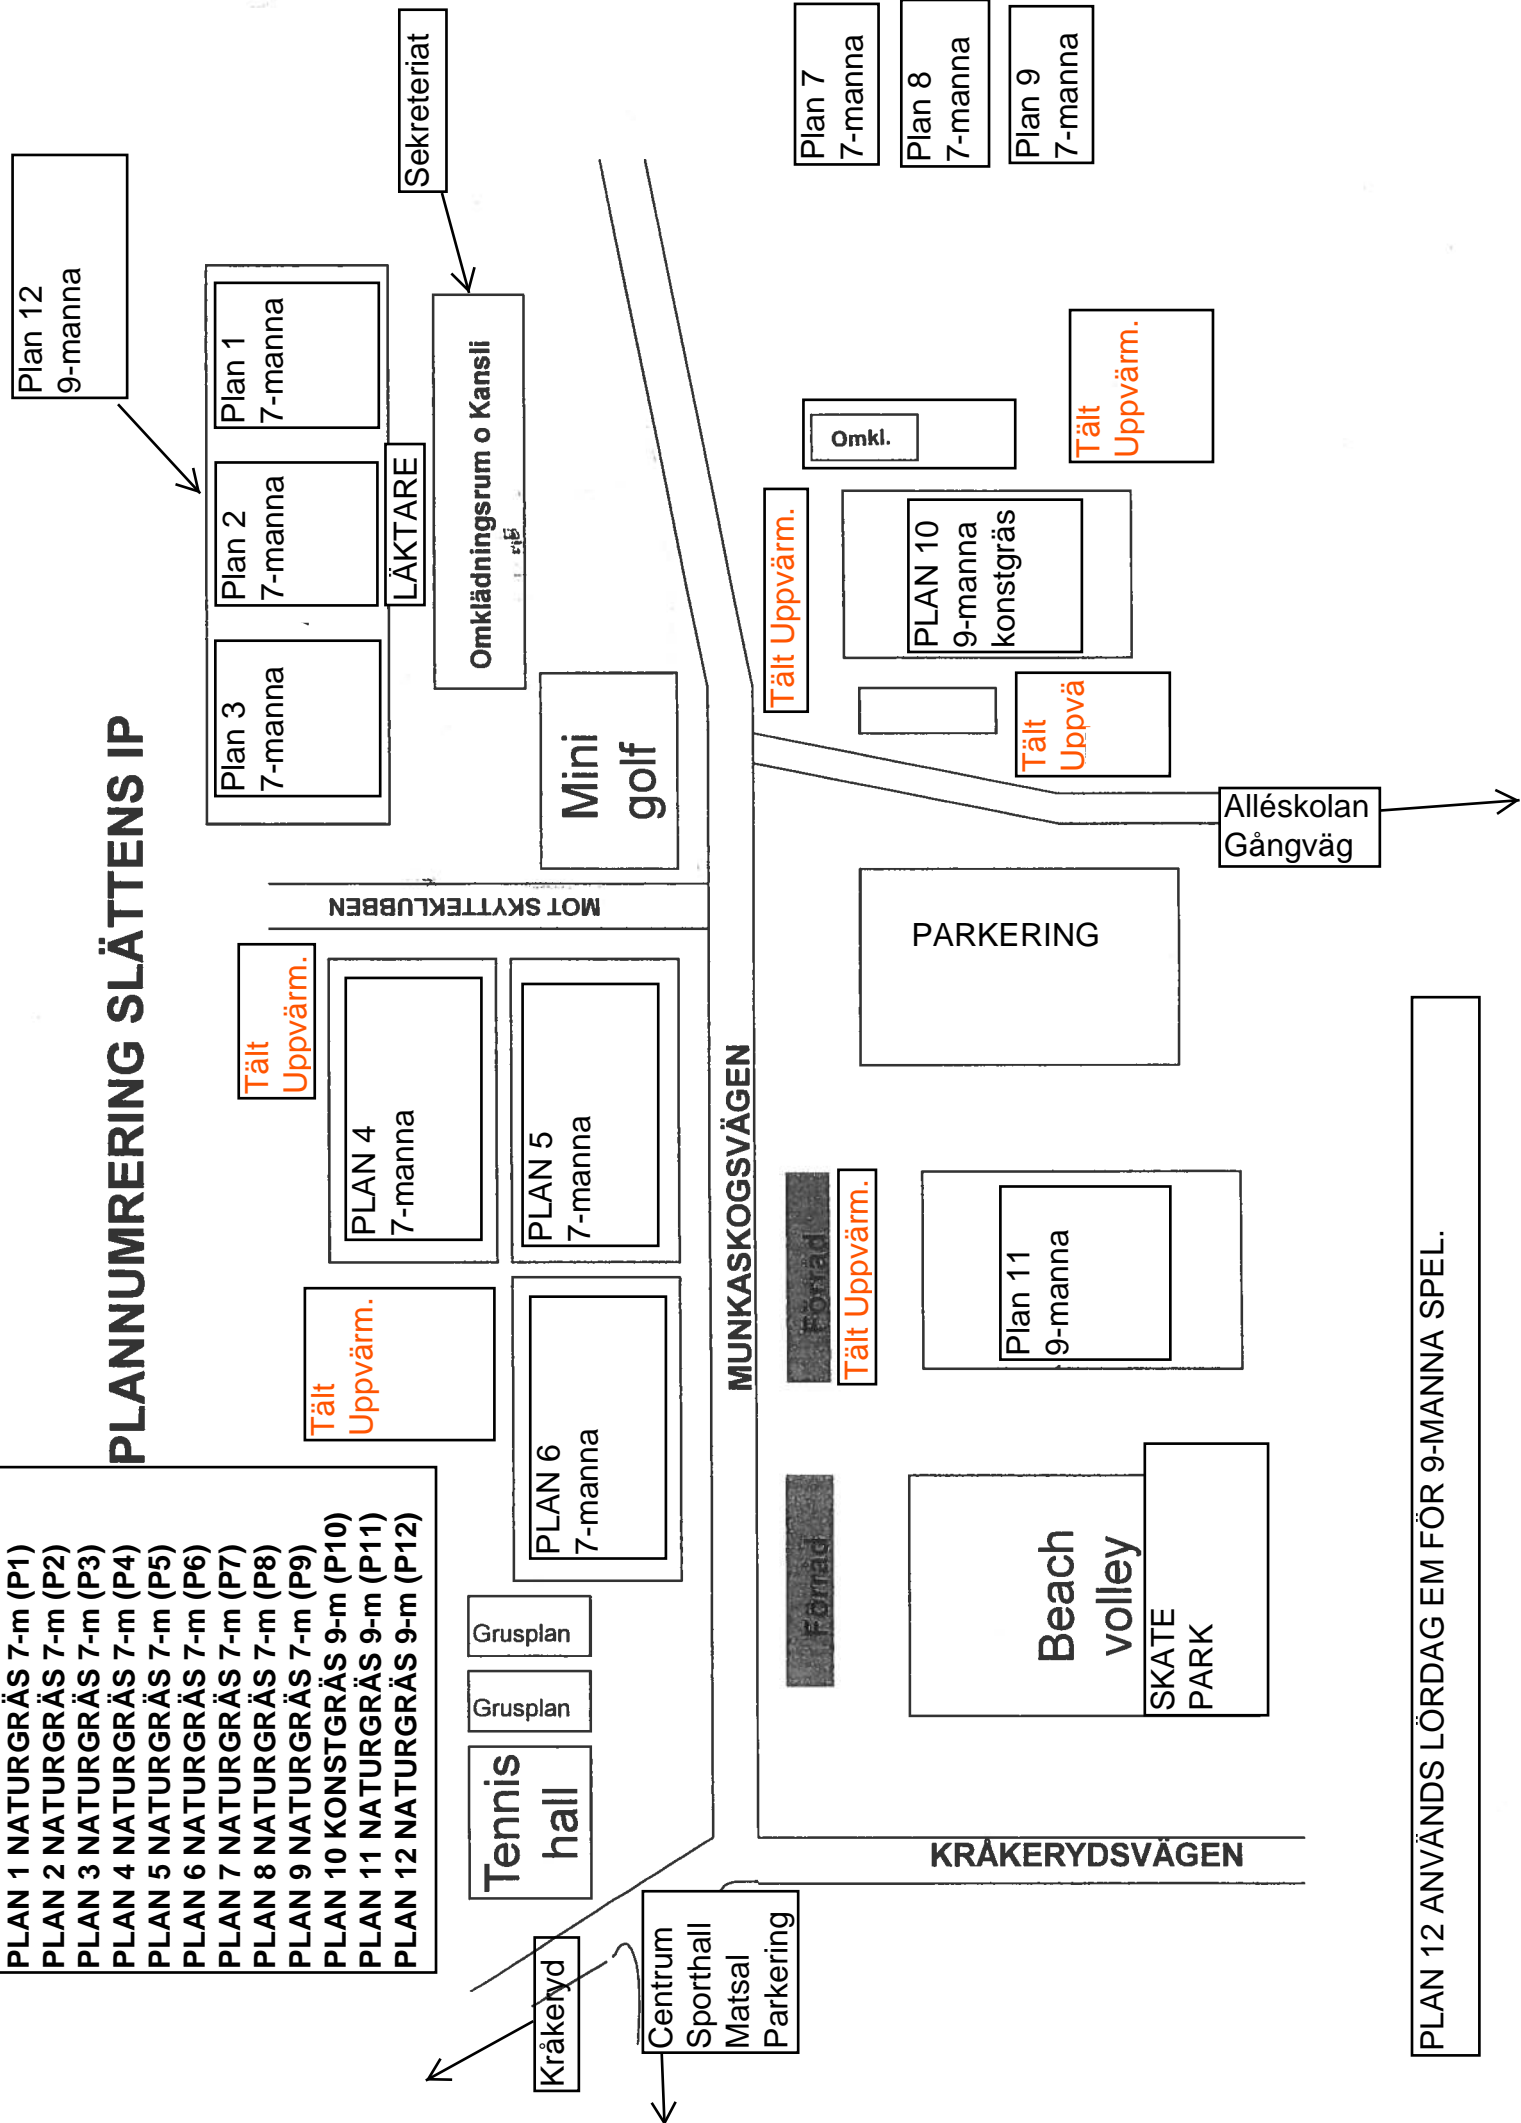

PLANINFO:

- PLAN 1 NATURGRÄS 7-m (P1)
- PLAN 2 NATURGRÄS 7-m (P2)
- PLAN 3 NATURGRÄS 7-m (P3)
- PLAN 4 NATURGRÄS 7-m (P4)
- PLAN 5 NATURGRÄS 7-m (P5)
- PLAN 6 NATURGRÄS 7-m (P6)
- PLAN 7 NATURGRÄS 7-m (P7)
- PLAN 8 NATURGRÄS 7-m (P8)
- PLAN 9 NATURGRÄS 7-m (P9)
- PLAN 10 KONSTGRÄS 9-m (P10)
- PLAN 11 NATURGRÄS 9-m (P11)
- PLAN 12 NATURGRÄS 9-m (P12)

PLANNUMRERING SLÄTTENS IP

PLAN 12 ANVÄNDS LÖRDAG EM FÖR 9-MANNA SPEL.