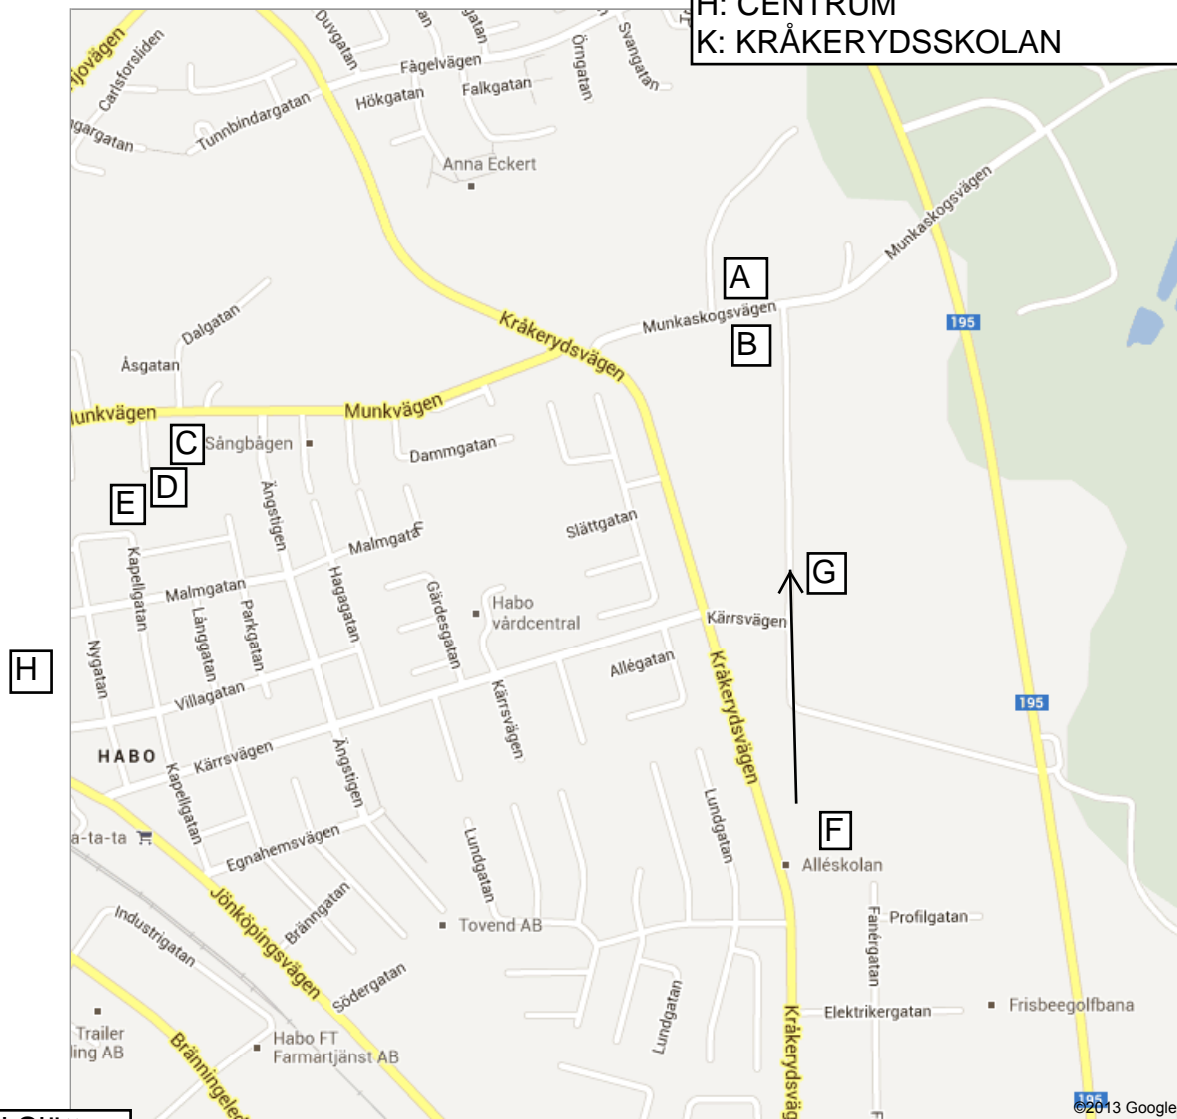

K

- A: SLÄTTENS IP
- B: PARKERING Habo Honda Cup Slätten
- C: PARKERING Habo Honda Cup Sporthall
- D: SPORTHALL
- E: MATSAL (Hagabodaskolan)
- F: ALLÉSKOLAN
- G: GÅNGVÄG ALLÉ-SLÄTTEN
- H: CENTRUM
- K: KRÅKERYDSSKOLAN

Hitta till Slätten

Från Göteborg:
 Åk RV 40 mot Jönköping. Vid avfart mot flygplats, ta av mot LV 195 (Hjo, Trollhättan).
 I Rondell vid Habo. Sväng vänster mot centrum.
 I nästa rondell sväng höger.
 På höger sida kommer först Alléskolan och sedan Slättens IP.

Från E4 norr och söder:
 Åk mot Göteborg RV 40.
 Vid avfart mot flygplats, ta av mot LV 195 (Hjo, Trollhättan).
 I Rondell vid Habo. Sväng vänster mot centrum.
 I nästa rondell sväng höger.
 På höger sida kommer först Alléskolan och sedan Slättens IP.

Från Hjo:
 LV 195 mot Jönköping.
 Sväng höger vid Habo norra.
 Sväng vänster mot vårdcentral.
 Efter Svackan, Slättens IP på vänster sida.

Från Skövde:
 Åk mot Jönköping.
 I Mullsjö åk mot Habo. I Habo, sväng vänster innan Runes bil. I rondell sväng vänster. Följ vägen (håll höger efter Folkets Hus).
 Slättens IP rakt fram efter ca 700m.